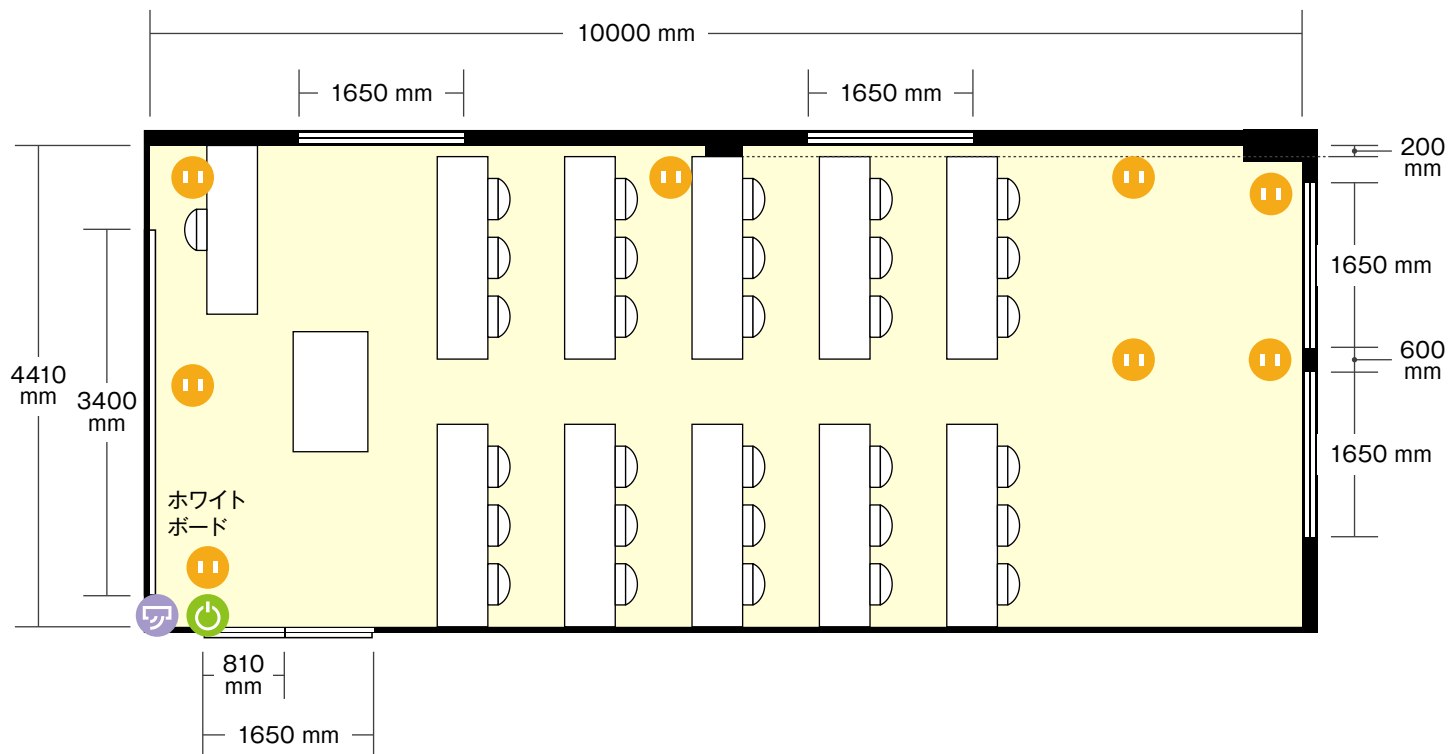

フローレンスさくら名駅店

2階 第1会議室／スクール

〒451-0042 愛知県名古屋市西区那古野2-18-17 フローレンスさくら名駅

机サイズ … (1人掛け) 横 1500 mm / 縦 450 mm
(3人掛け) 横 1800 mm / 縦 450 mm

● 電気コンセント

● 電灯スイッチ

● エアコンスイッチ

利用人数 (最大利用人数)

スクール 30名

施設情報

面積 50.41 m²

天井高 2360 mm

ドア開口部 横 810 mm
縦 2040 mm

備考・特記事項

※左下部のドアはスライドドアになっております。