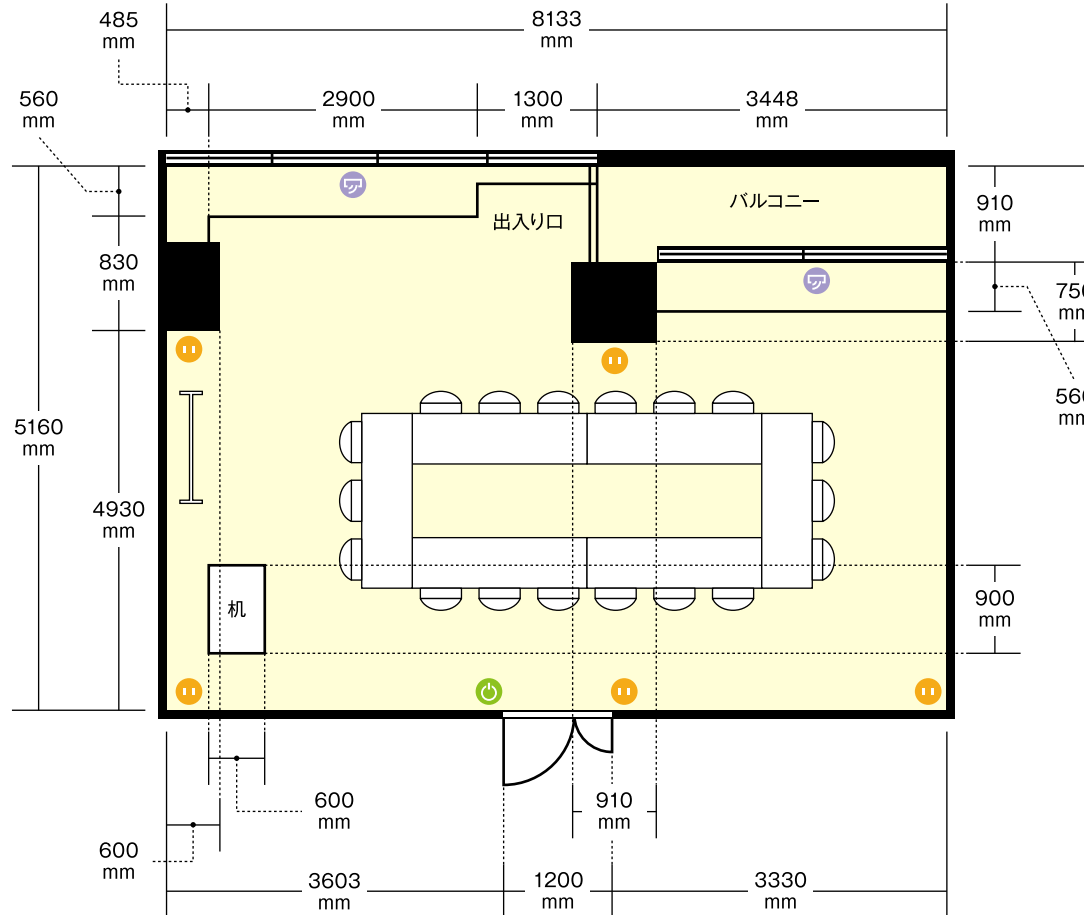

# 橋本ビル千種池下駅前店

4階 B会議室 / 口の字

〒464-0067 愛知県名古屋市千種区池下1-9-10 橋本ビル

利用人数 (最大利用人数)

口の字 18名

施設情報

面積 34.25㎡ (10.3坪)

天井高 2400mm

机サイズ(3名掛)

… 横 1800mm / 奥行 450mm

ホワイトボードサイズ

… 横 1200mm / 高さ 900mm

電気コンセント

電灯スイッチ

エアコンスイッチ