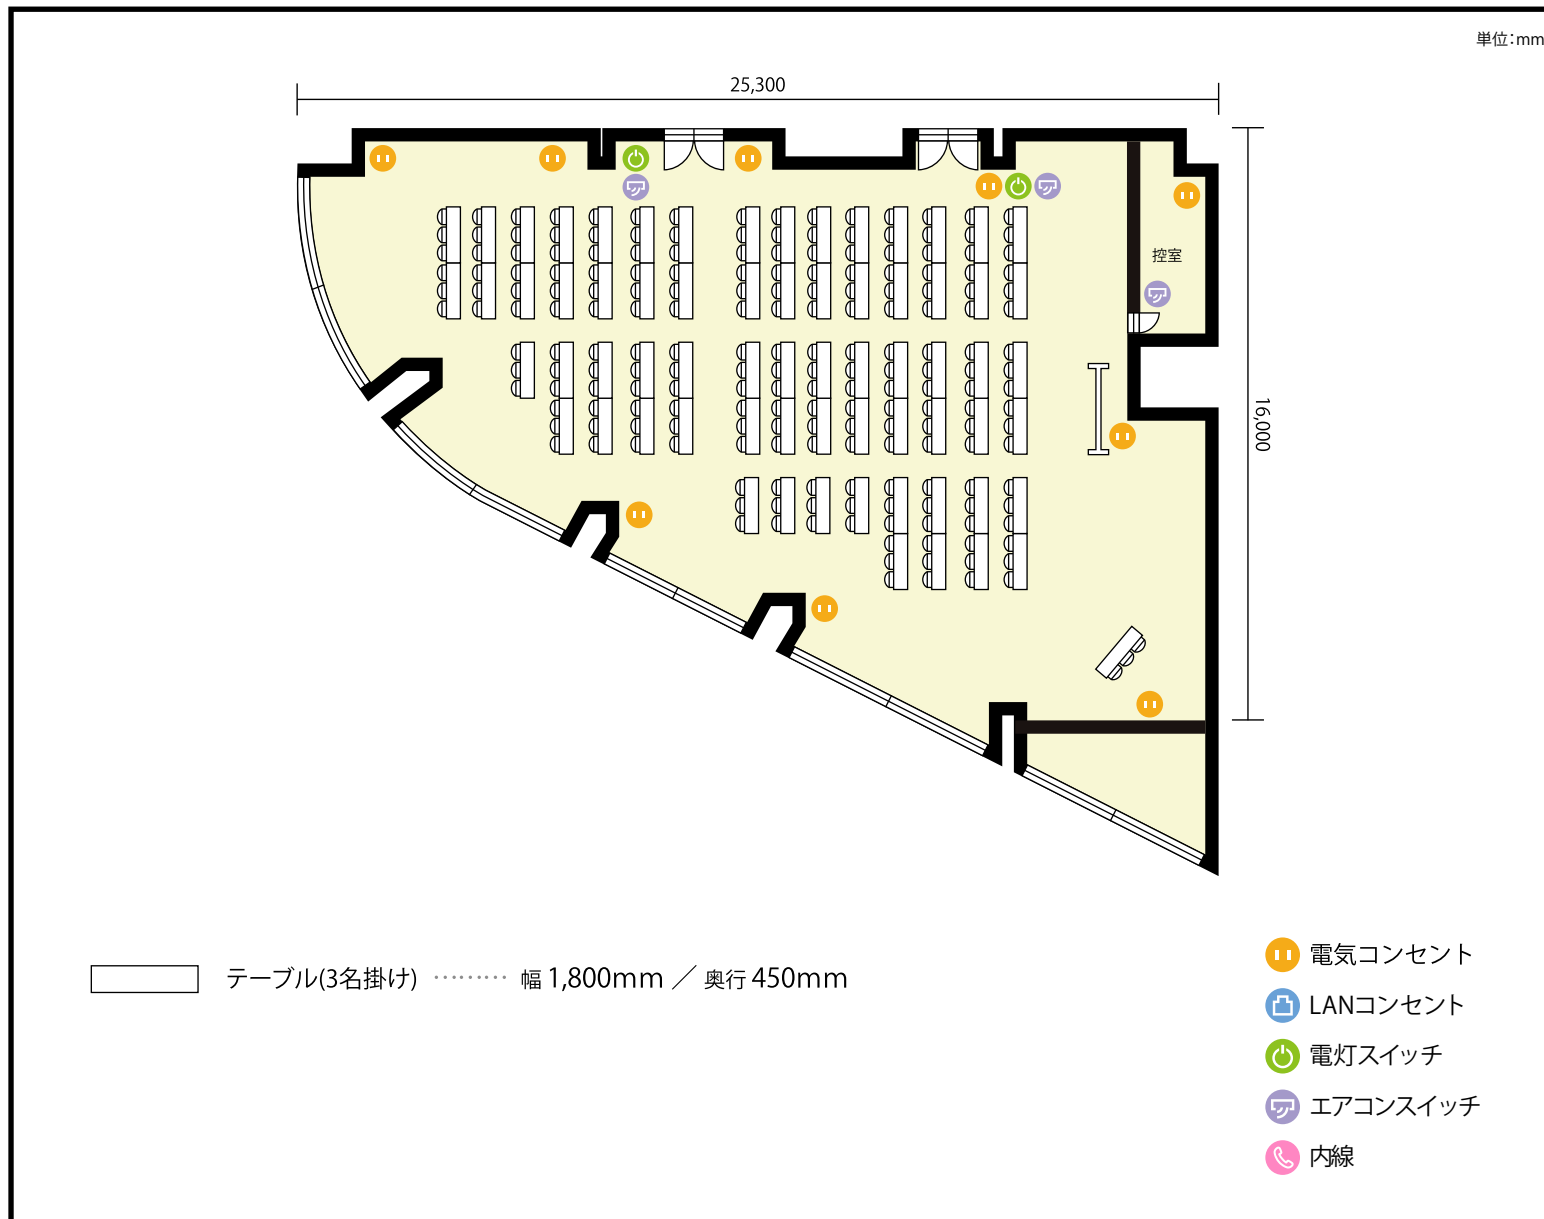

3階 大会議室 / スクール

〒461-0004 愛知県名古屋市東区葵3-7-14 3.4.5.6.8.9階

利用人数 最大利用人数 (※講師席を除く)

スクール 201名

施設情報

面積 290.0 m² (87.7 坪)

天井高 2,600mm

ドア開口部 横 1,600mm
縦 2,100mm