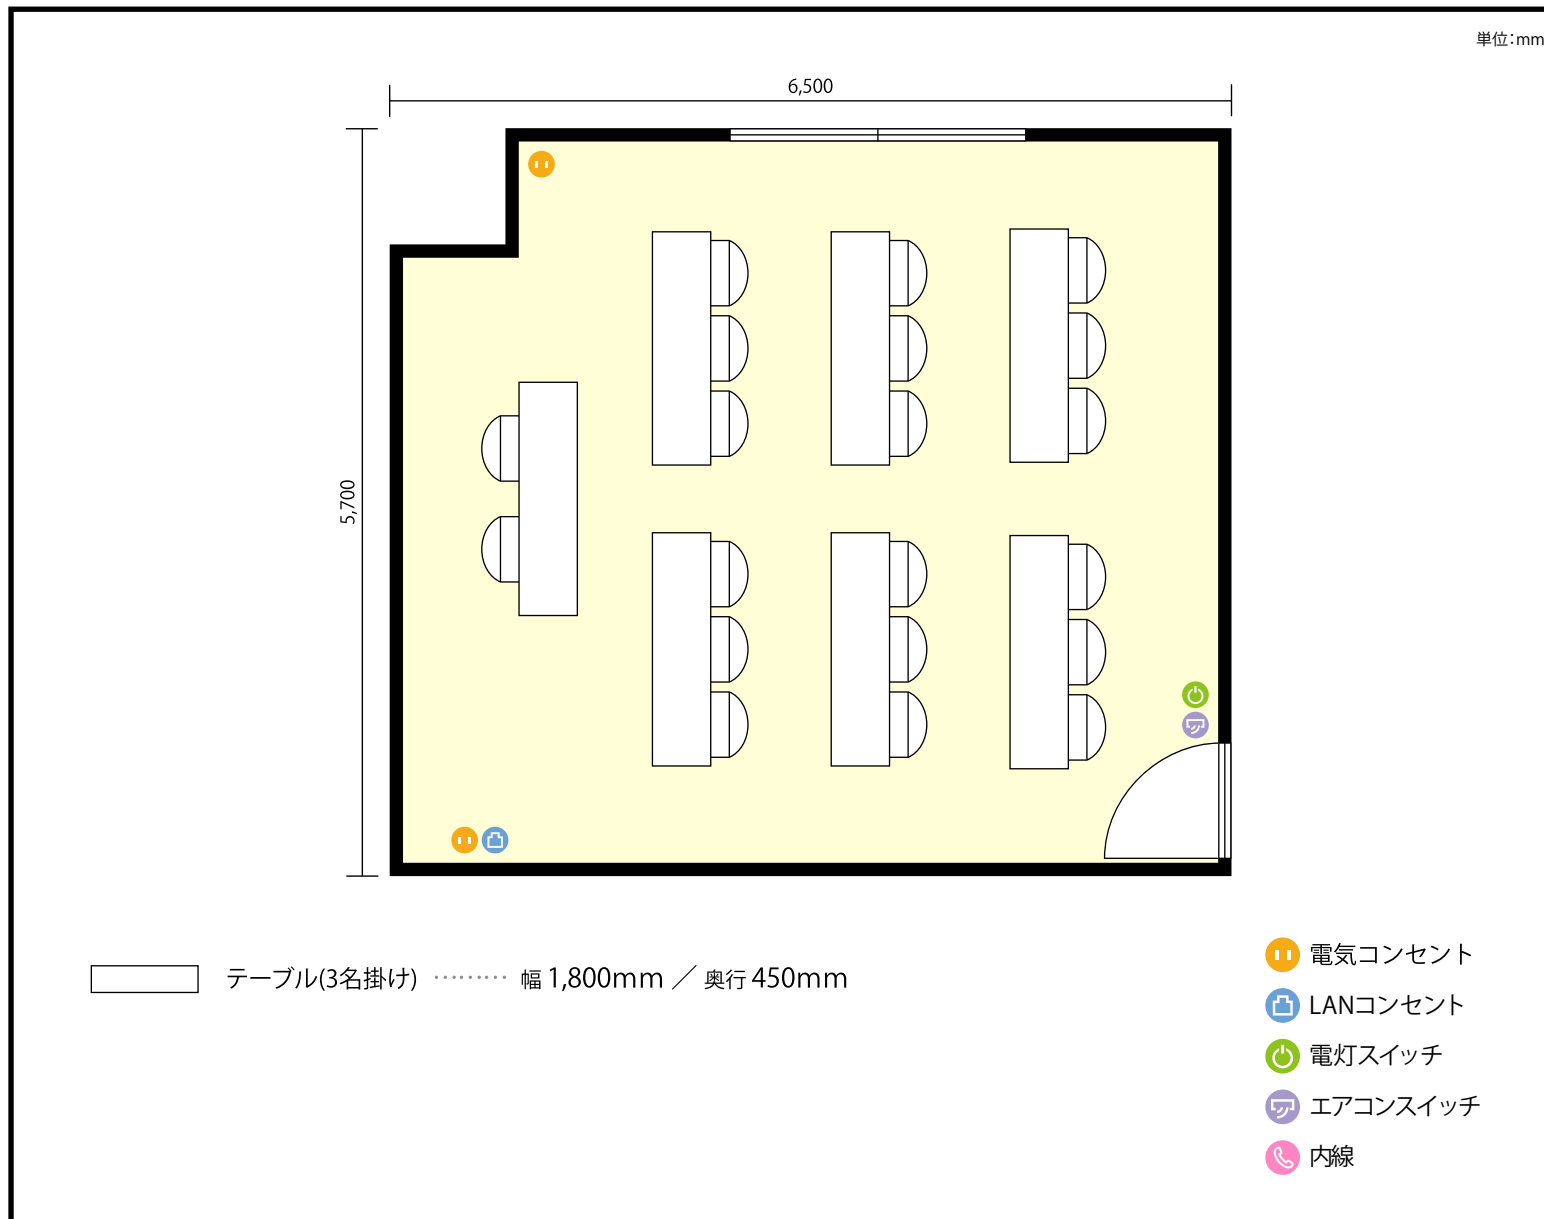

5階 5階 第1会議室 / スクール

〒461-0004 愛知県名古屋市東区葵3-7-14 3.4.5.6.8.9階

利用人数 最大利用人数 (※講師席を除く)

スクール 18名

施設情報

面積 38.0 m² (11.0 坪)

天井高 2,600mm

ドア開口部 横 900mm
縦 2,100mm