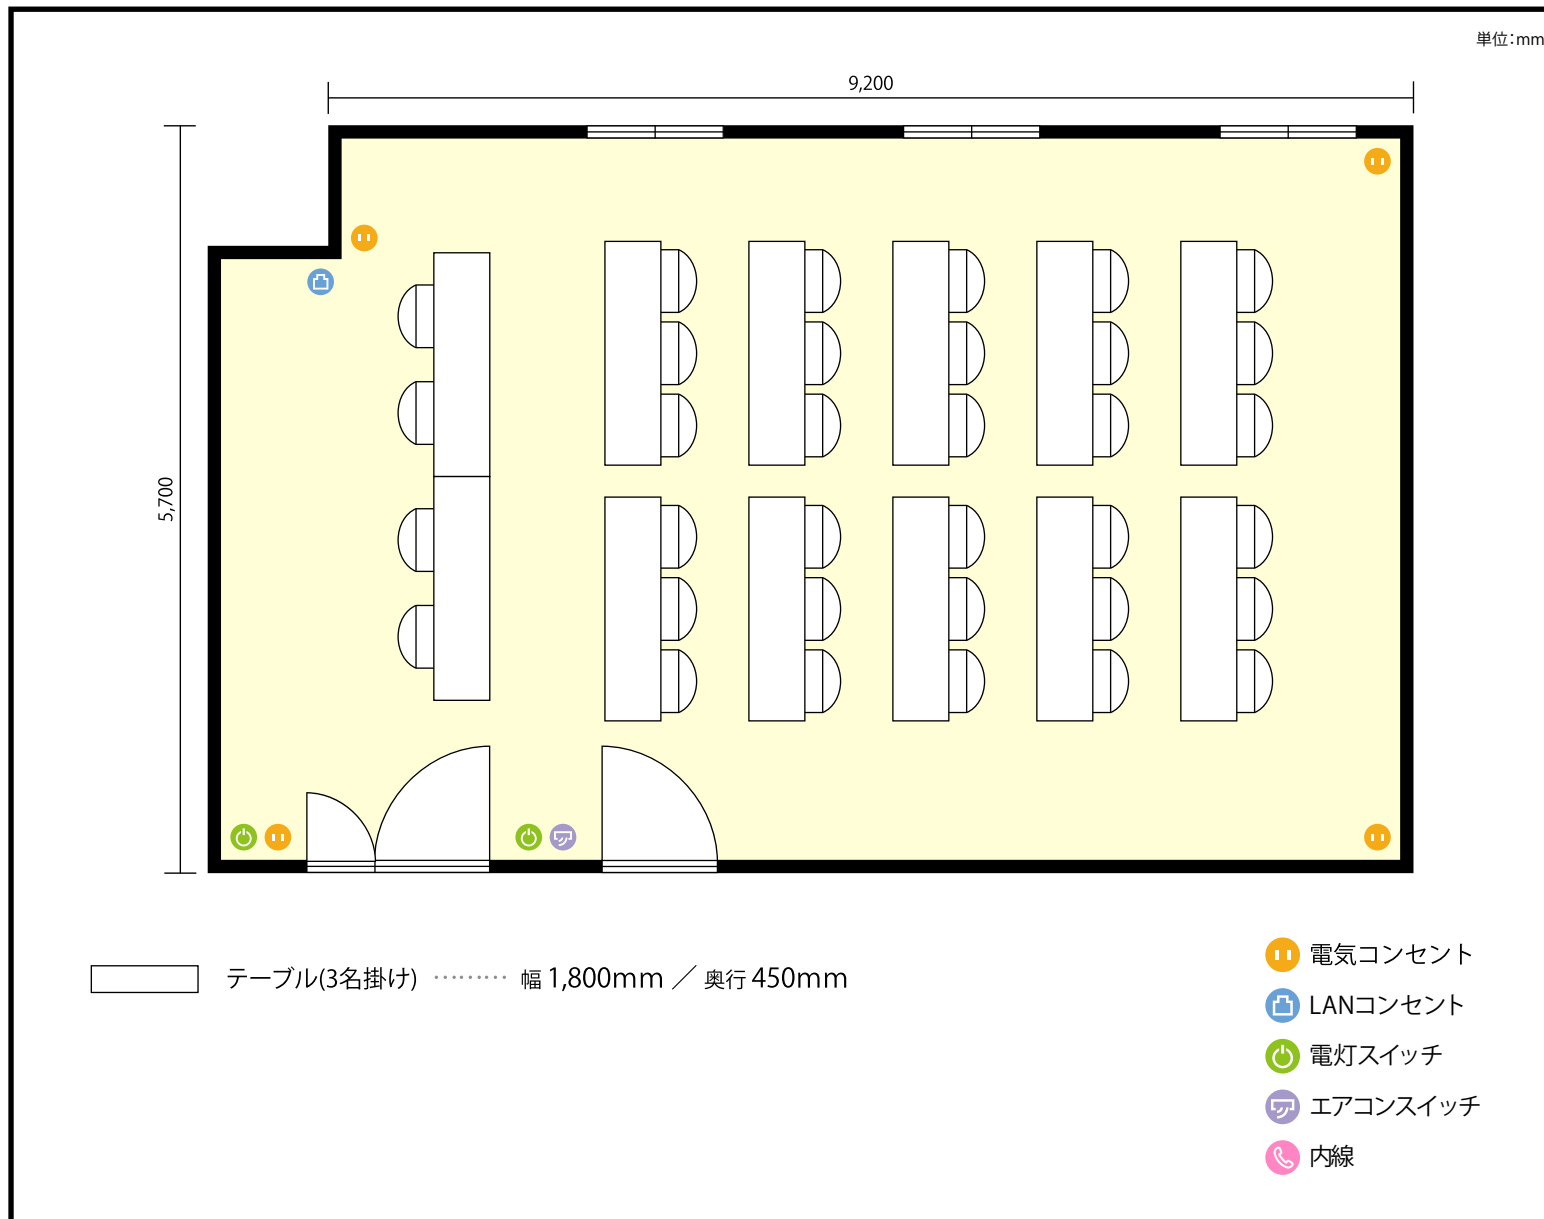

5階 5階 第2会議室 / スクール

〒461-0004 愛知県名古屋市東区葵3-7-14 3.4.5.6.8.9階

利用人数 最大利用人数 (※講師席を除く)

スクール 30名

施設情報

面積 54.0 m² (16.0 坪)

天井高 2,600mm

ドア開口部 横 900mm
縦 2,100mm