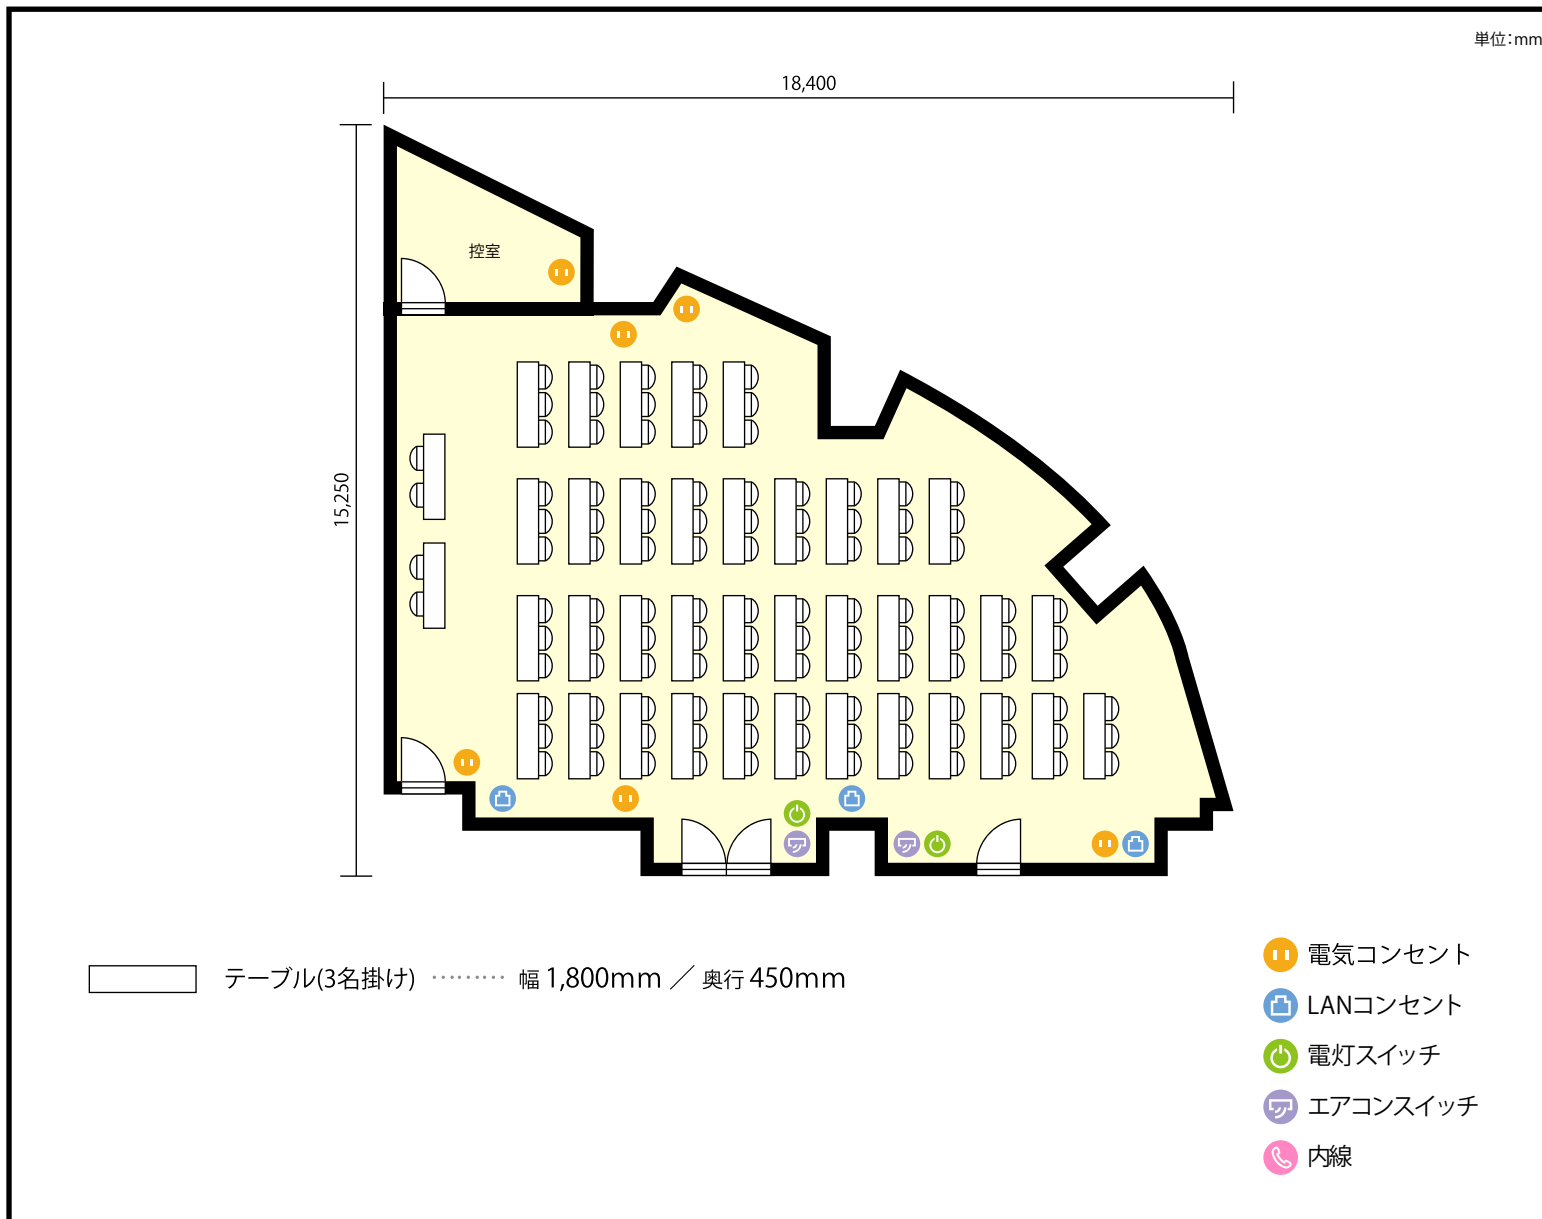

5階 5階 第3会議室 / スクール

〒461-0004 愛知県名古屋市東区葵3-7-14 3.4.5.6.8.9階

利用人数 最大利用人数 (※講師席を除く)

スクール 111名

施設情報

面積 180.0 m² (54.0 坪)

天井高 2,600mm

ドア開口部 横 1,600mm
縦 2,100mm