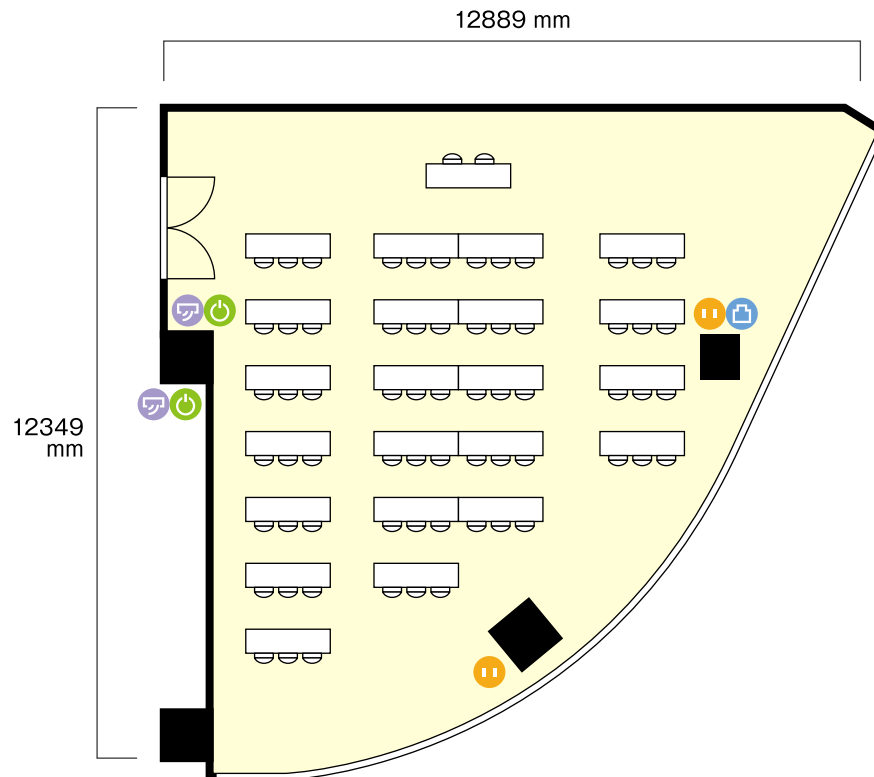

# imy会議室

6階 6階 第2会議室 / スクール

〒461-0004 愛知県名古屋市東区葵3-7-14 3・4・5・6・8・9階

## 利用人数 (最大利用人数)

スクール 66名

## 施設情報

面積 126㎡ (38坪)

天井高 2600mm

ドア開口部 横 1600mm  
縦 2100mm

窓 1箇所

テーブル (3名掛)  
幅 1800 mm / 奥行 600 mm

- 電気コンセント
- 電灯スイッチ
- エアコンスイッチ
- LANコンセント