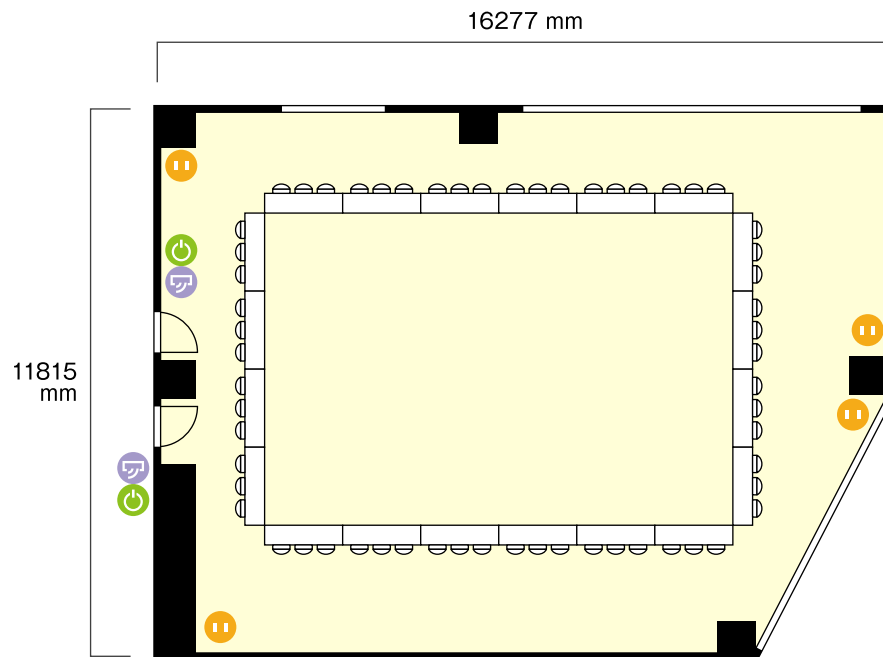

imy会議室

6階 6階 第3会議室 / 口の字

〒461-0004 愛知県名古屋市東区葵3-7-14 3・4・5・6・8・9階

利用人数 (最大利用人数)

口の字 60名

施設情報

面積 192㎡ (58坪)

天井高 2600mm

ドア開口部 横 900mm
縦 2100mm

窓 3箇所

テーブル (3名掛)
… 幅 1800 mm / 奥行 600 mm

電気コンセント

電灯スイッチ

エアコンスイッチ