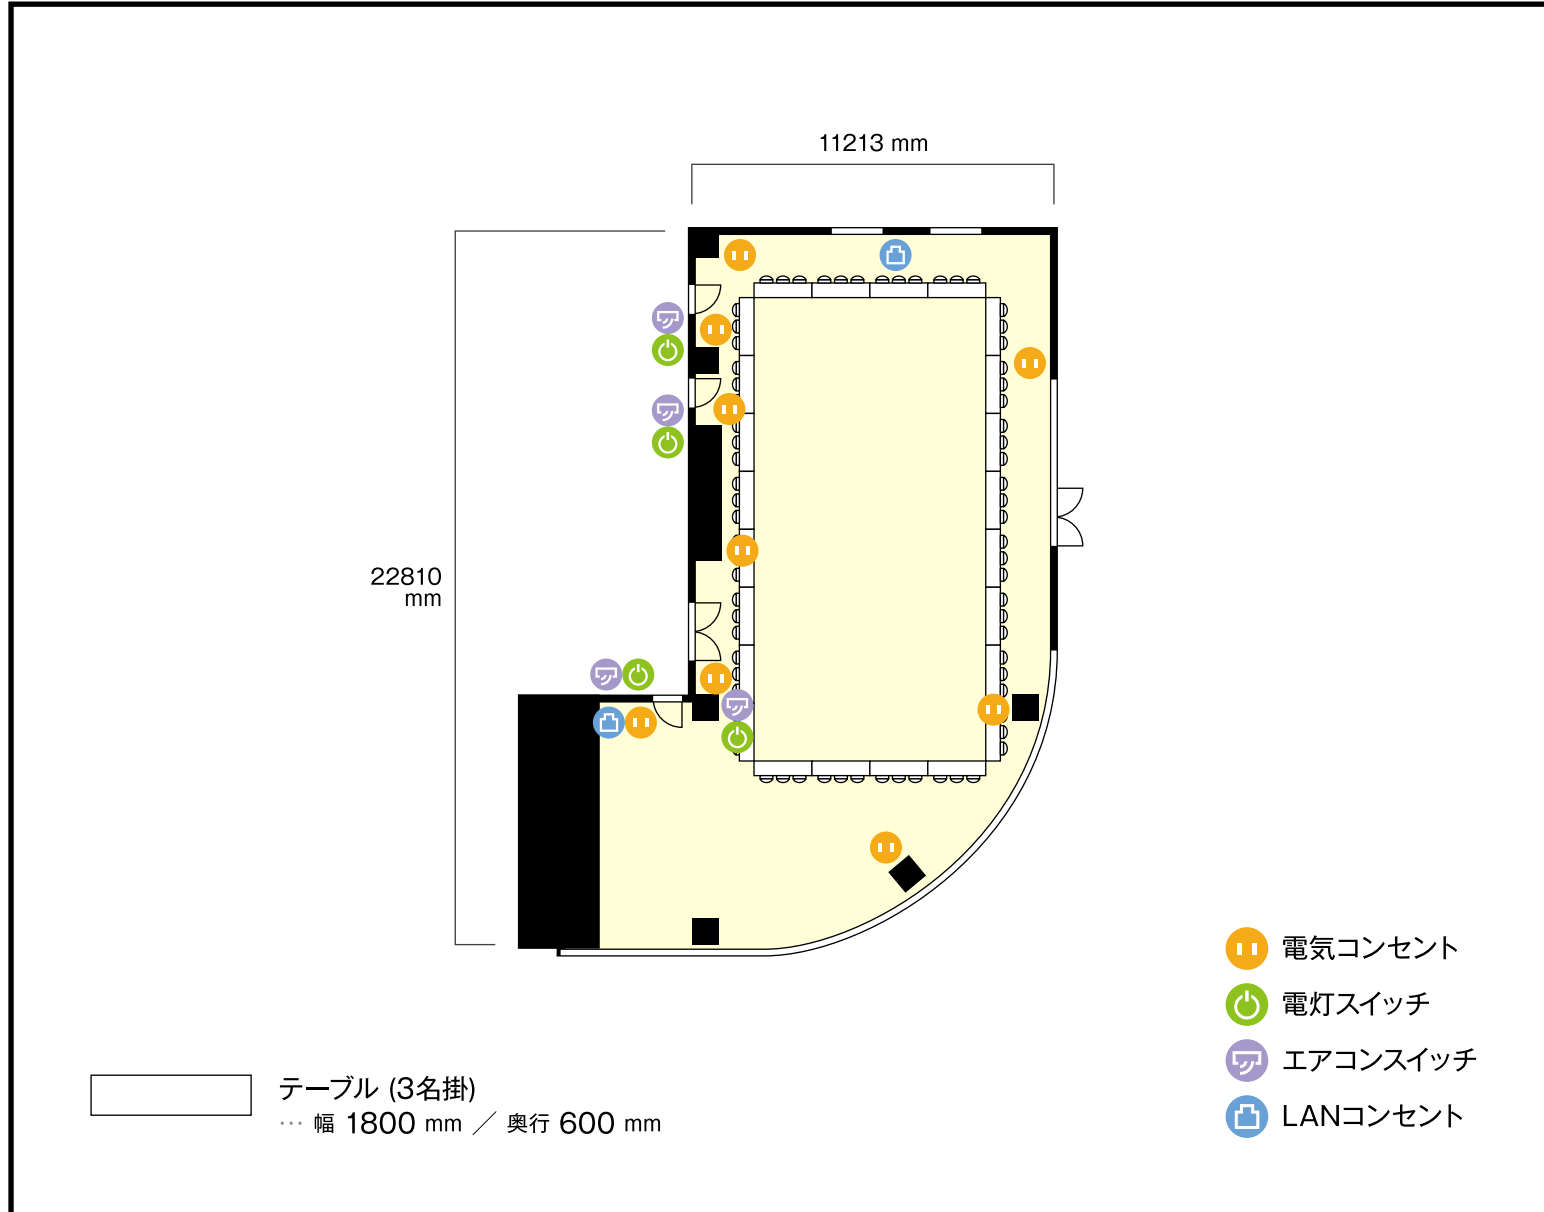

imy会議室

8階 8階 会議室 / 口の字

〒461-0004 愛知県名古屋市東区葵3-7-14 3・4・5・6・8・9階

利用人数 (最大利用人数)

口の字 72名

施設情報

面積 271 m² (82坪)
天井高 2600 mm
ドア開口部 横 1600 mm
縦 2100 mm
窓 5箇所