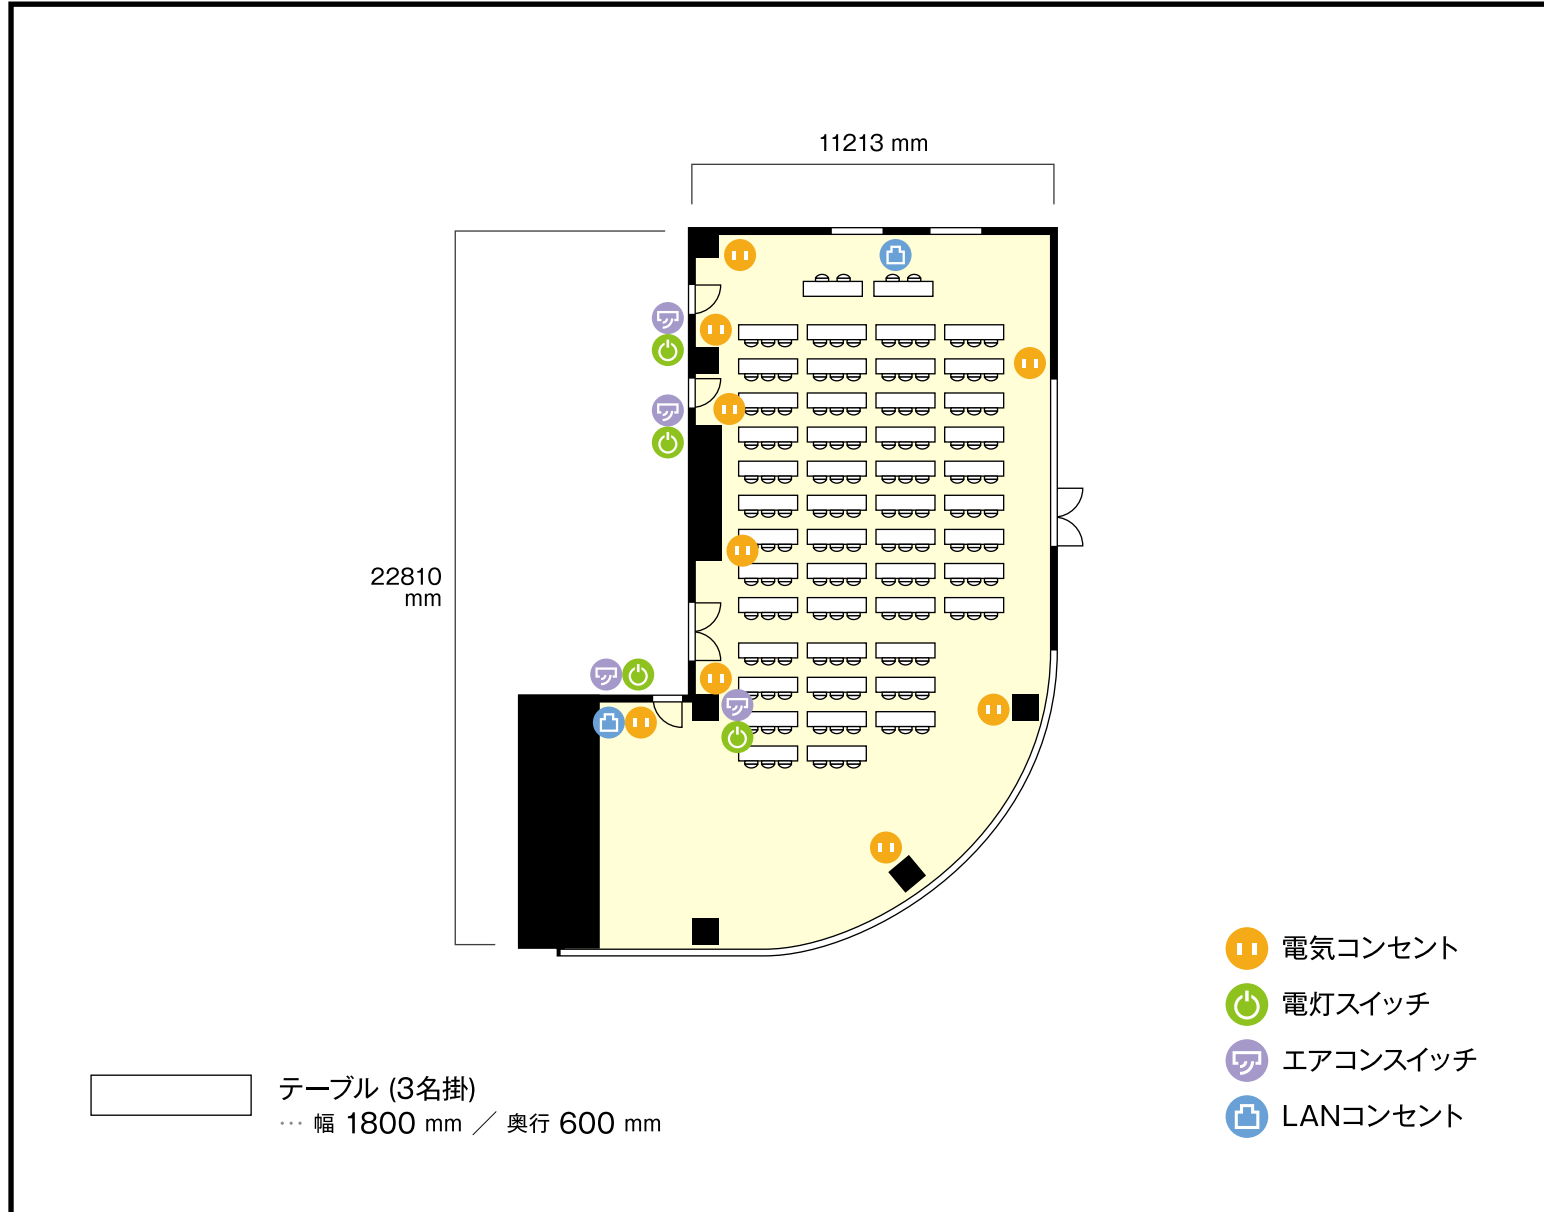

# imy会議室

8階 8階 会議室 / スクール

〒461-0004 愛知県名古屋市東区葵3-7-14 3・4・5・6・8・9階

## 利用人数 (最大利用人数)

スクール 141 名

## 施設情報

面積 271 m<sup>2</sup> (82坪)

天井高 2600 mm

ドア開口部 横 1600 mm  
縦 2100 mm

窓 5 箇所