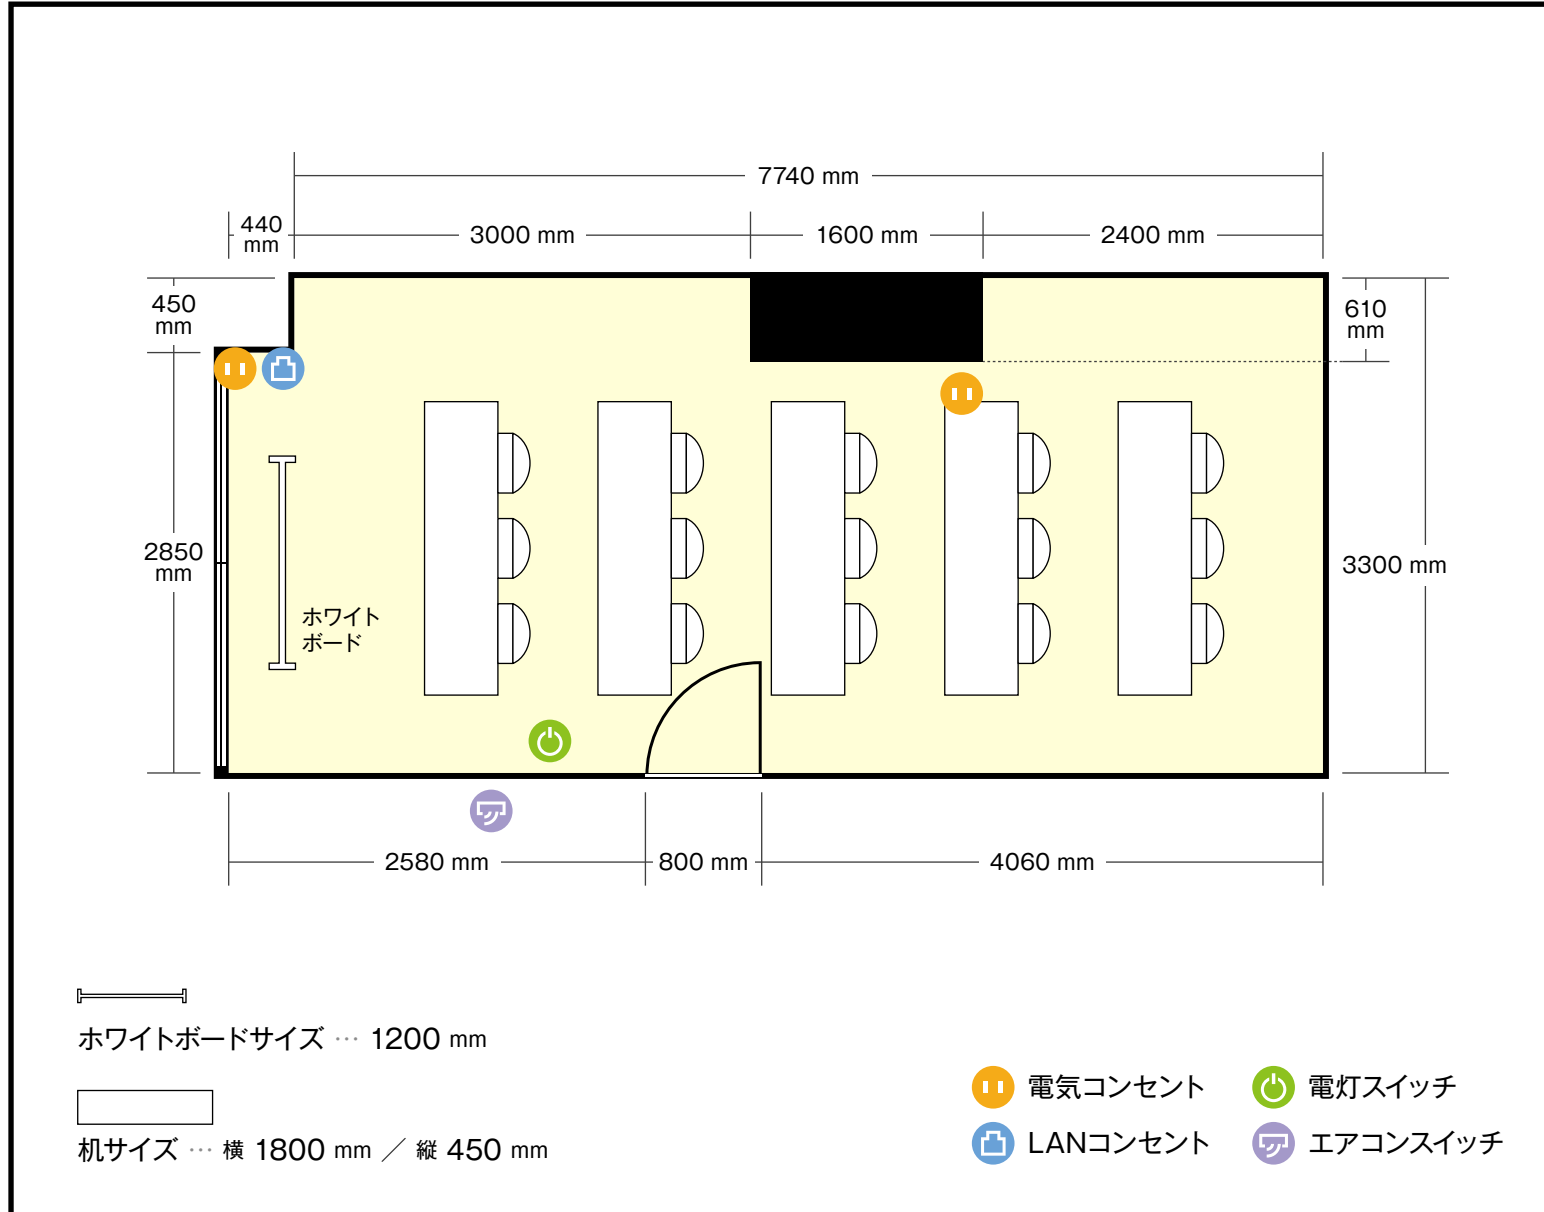

るびすビルパート2 伏見丸の内店

5階

第1会議室／スクール

〒460-0003 愛知県名古屋市中区錦2-5-24 るびすビルパート2

利用人数 (最大利用人数)

スクール 15名

施設情報

面積 23.1 m²
天井高 2700 mm
ドア開口部 横 800 mm
縦 200 mm