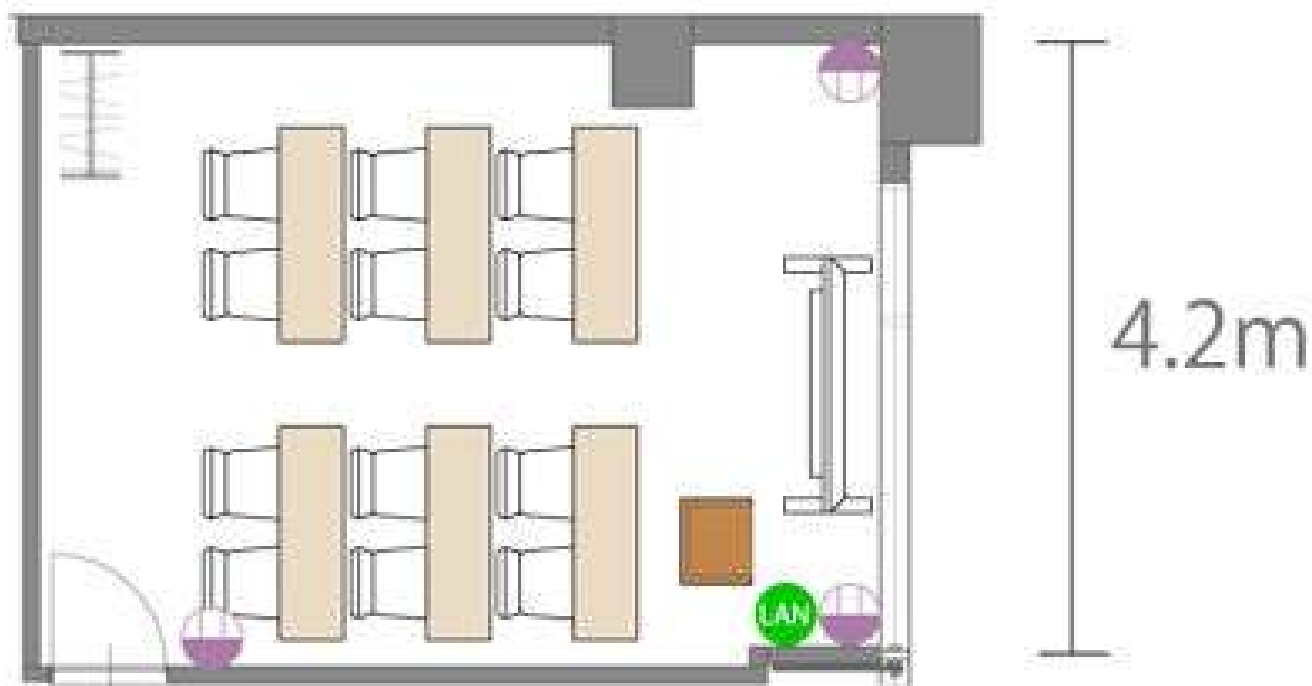

# 503

(24m<sup>2</sup>) 12名

6.0m

4.2m

-  有線LANケーブル
-  電源