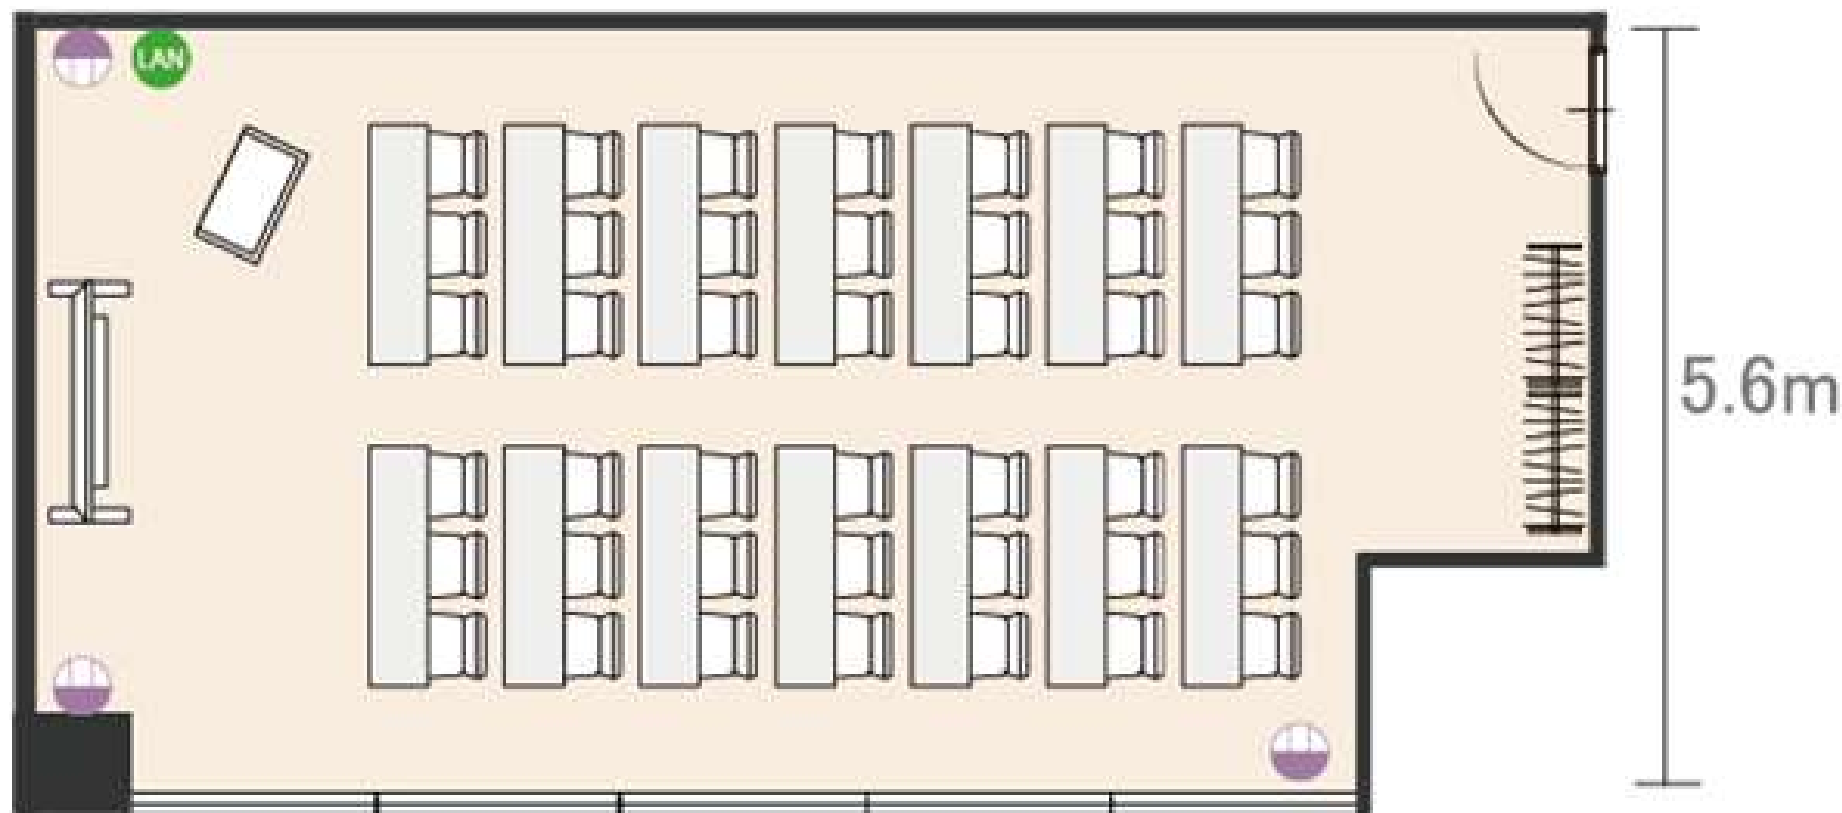

601 (72m²) 42名

11.7m

5.6m

LAN 有線LANケーブル

電源