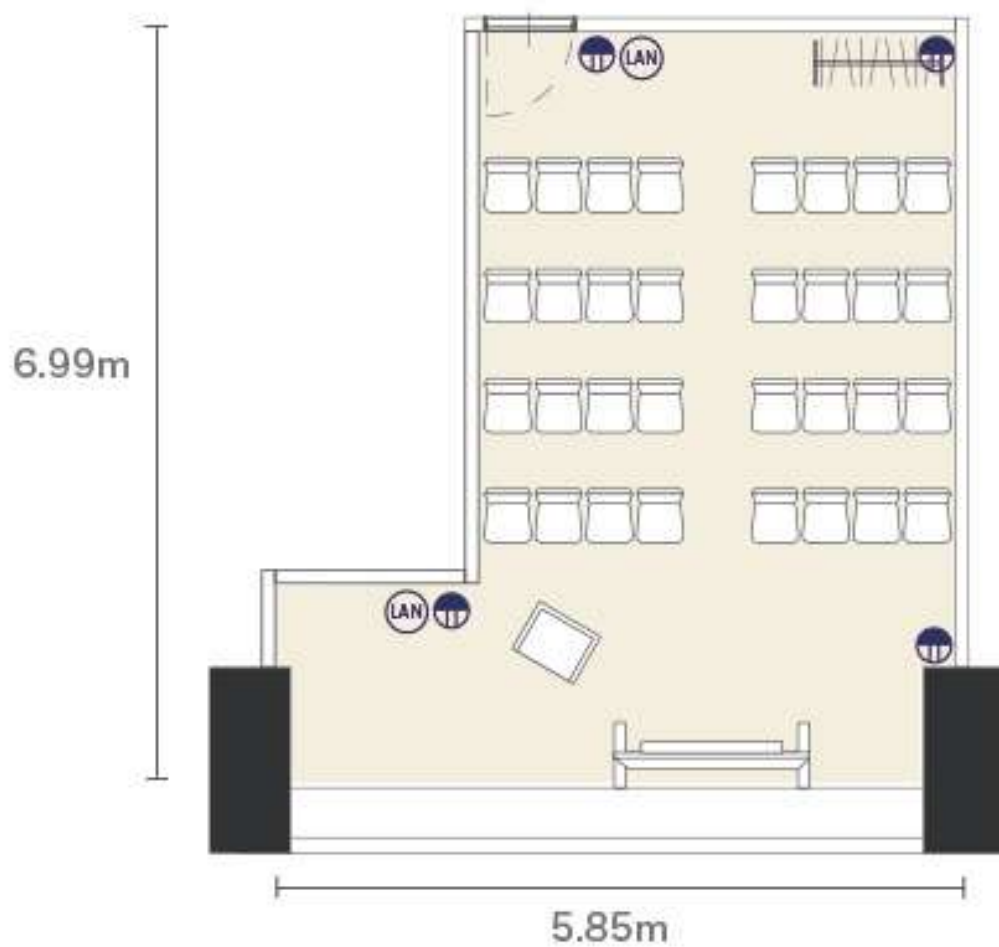

703 (34 m²) [シアター型 32 席]

- LAN 有線 LAN ケーブル
- 電源