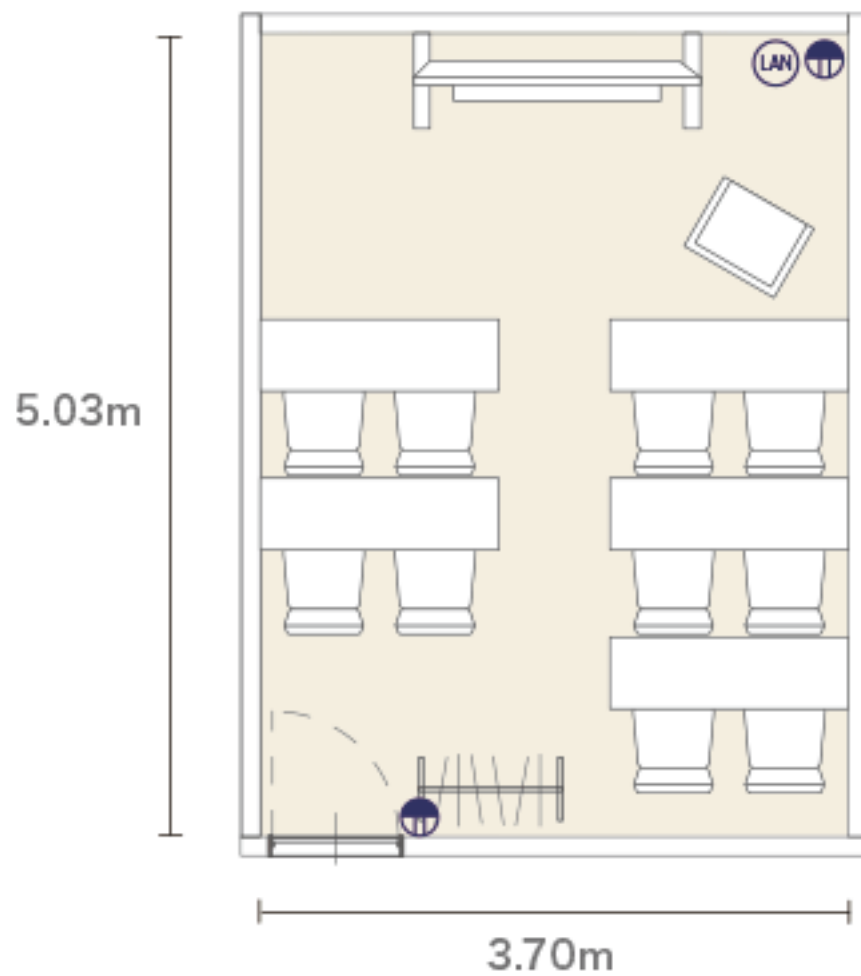

707 (18 m) [スクール型 10席]

- LAN 有線 LAN ケーブル
- 電源