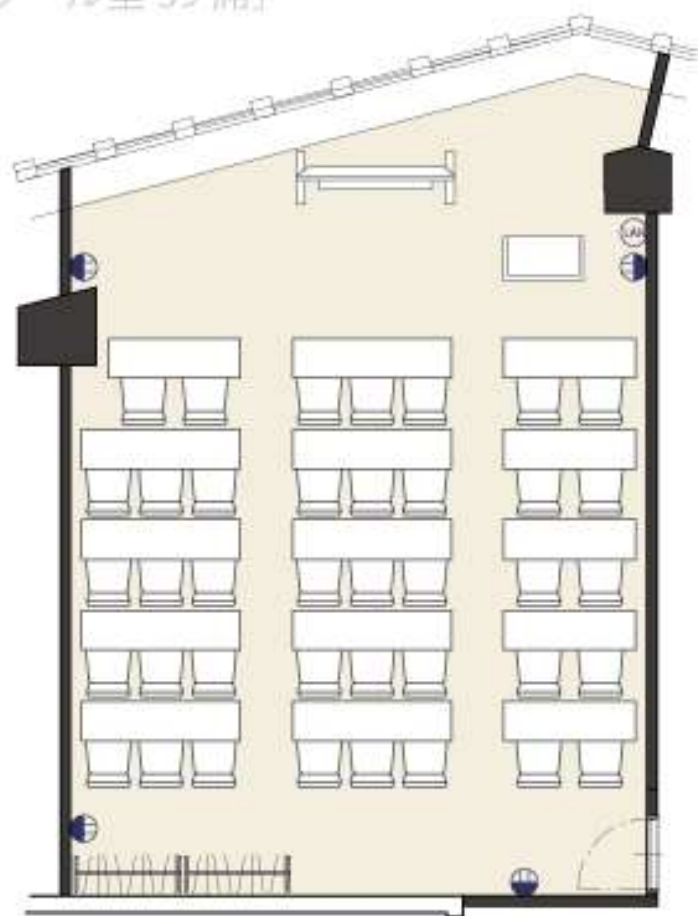

901 59 m² [スクール型 39 席]

8.7m

6.6m

LAN 有線 LAN ケーブル
電源