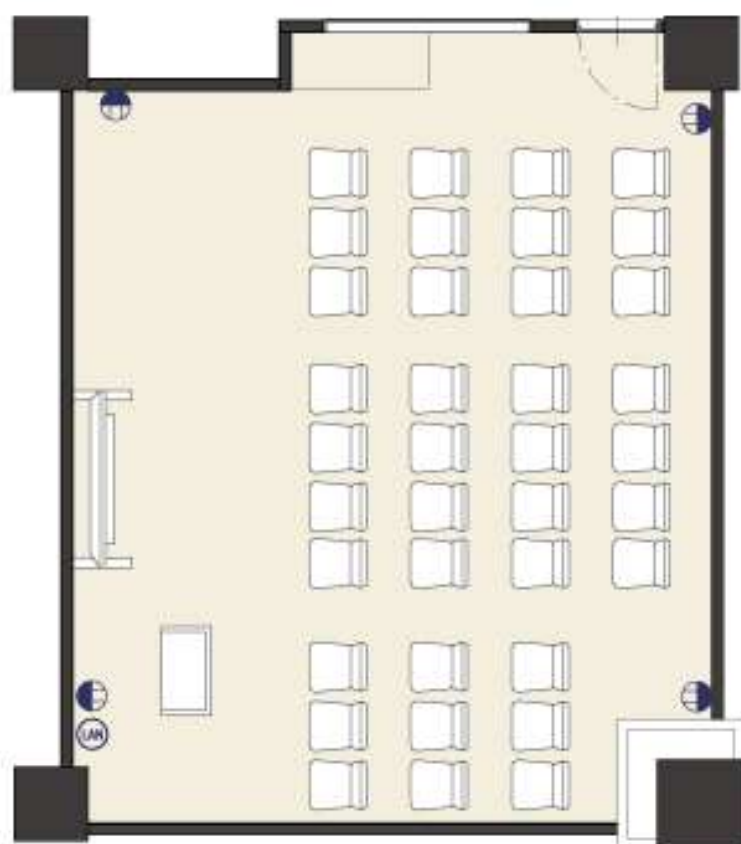

907 48 m² [シアター型 37 席]

8.0m

6.5m

- LAN 有線 LAN ケーブル
- 電源