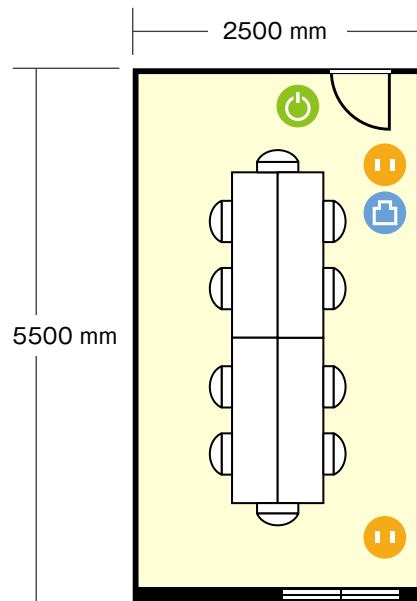

名古屋サミットホテル店

2階 会議室C / 口の字

〒453-0015 愛知県名古屋市中村区椿町5-5

机サイズ … 横 1630 mm / 奥行 450 mm (2名掛)

電気コンセント

電灯スイッチ

LANコンセント

利用人数 (最大利用人数)

口の字 10名

施設情報

面積 15 m² (4.5坪)

天井高 2020 mm

ドア開口部 横 820 mm
縦 1920 mm

窓 1箇所

備考・特記事項