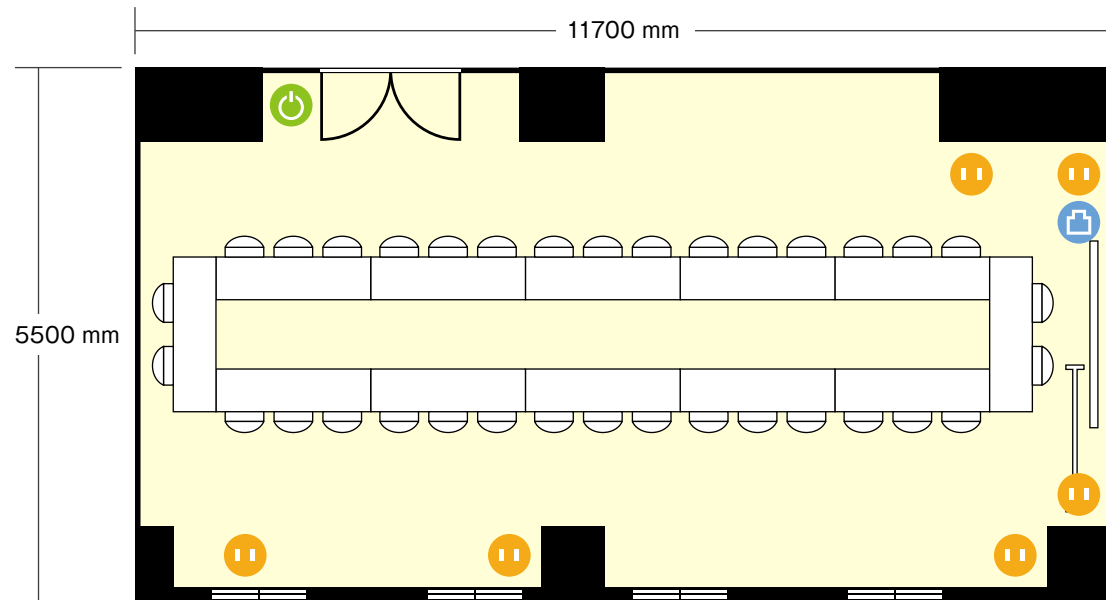

# 名古屋サミットホテル店

2階 会議室E / 口の字

〒453-0015 愛知県名古屋市中村区椿町5-5

ホワイトボードサイズ … 幅 1800 mm / 高さ 900 mm

机サイズ … 横 1630 mm / 奥行 450 mm (3名掛)

電気コンセント

電灯スイッチ

LANコンセント

## 利用人数 (最大利用人数)

口の字 34 名

## 施設情報

面積 64 m<sup>2</sup> (19.3坪)

天井高 2110 mm

ドア開口部 横 1600 mm  
縦 1880 mm

窓 4 箇所