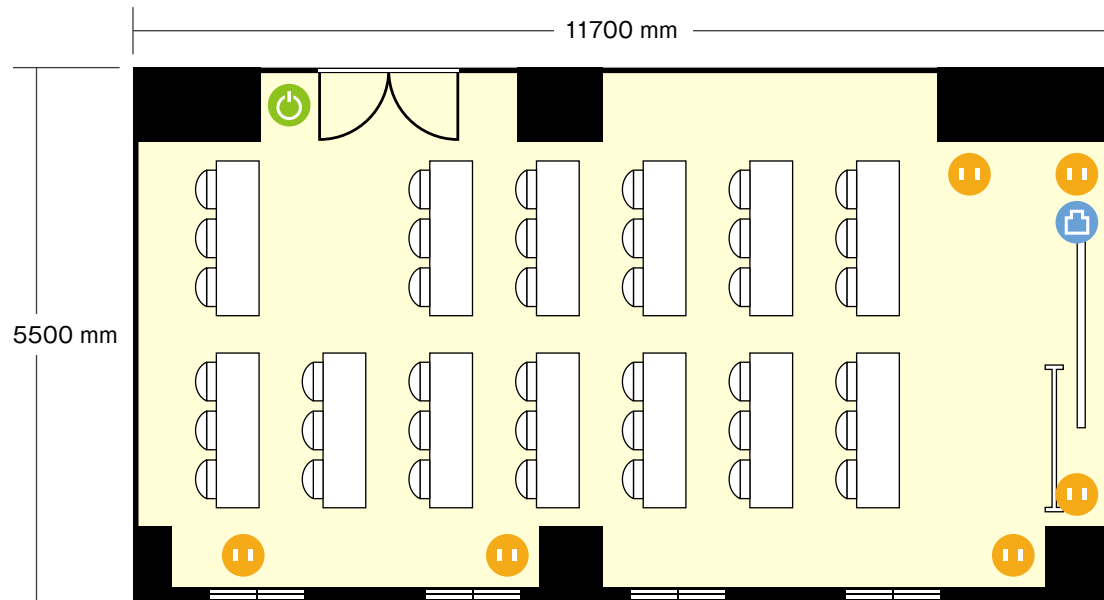

名古屋サミットホテル店

2階 会議室E / スクール

〒453-0015 愛知県名古屋市中村区椿町5-5

ホワイトボードサイズ … 幅 1800 mm / 高さ 900 mm

机サイズ … 横 1630 mm / 奥行 450 mm (3名掛)

電気コンセント

電灯スイッチ

LANコンセント

利用人数 (最大利用人数)

スクール 39名

施設情報

面積 64 m² (19.3坪)

天井高 2110 mm

ドア開口部 横 1600 mm
縦 1880 mm

窓 4箇所

備考・特記事項