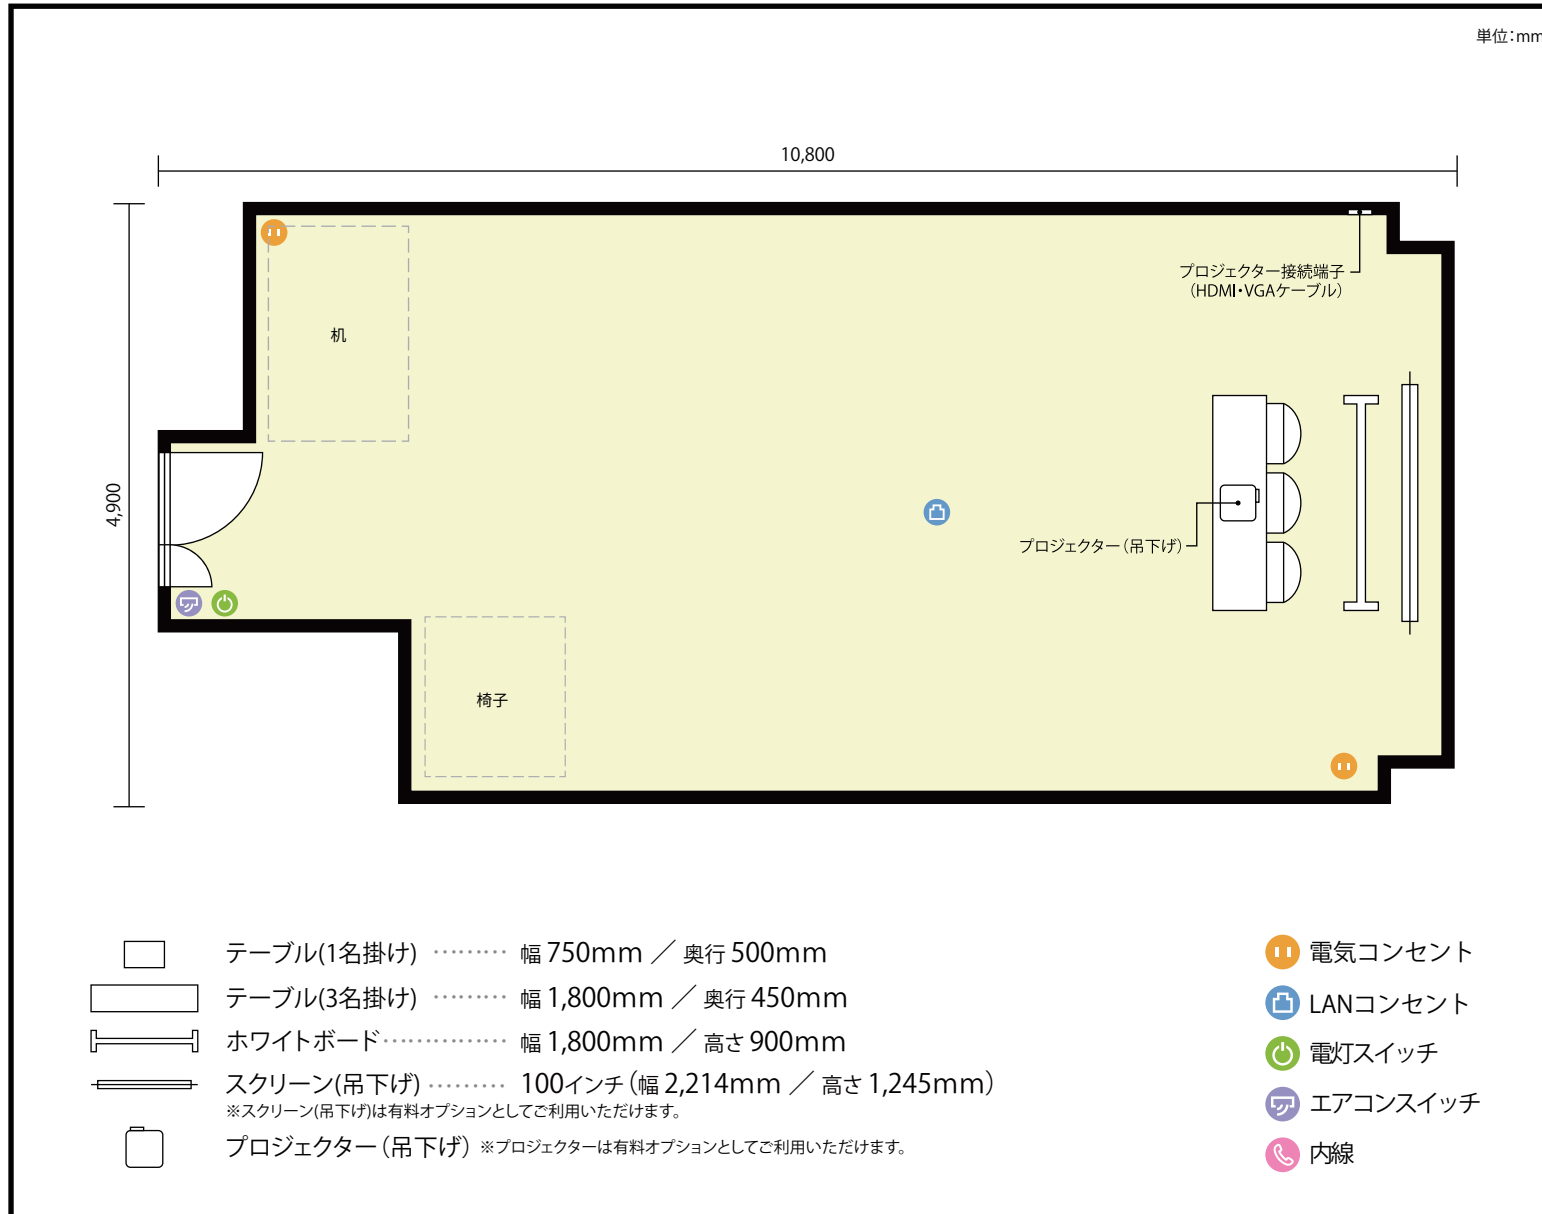

7階 第4会議室 / セルフ設営プラン

〒450-0002 愛知県名古屋市中村区名駅3-13-31 名駅モリシタビル 7階

利用人数 最大利用人数(※講師席を除く)

最大 39名

施設情報

面積 48.8 m² (14.76 坪)

天井高 2,380mm

ドア開口部 横 800mm
縦 2,000mm

備考

お客様にてご自由にレイアウト変更いただけます。ご退室前に必ず机・椅子の現場復帰をお願いいたします。