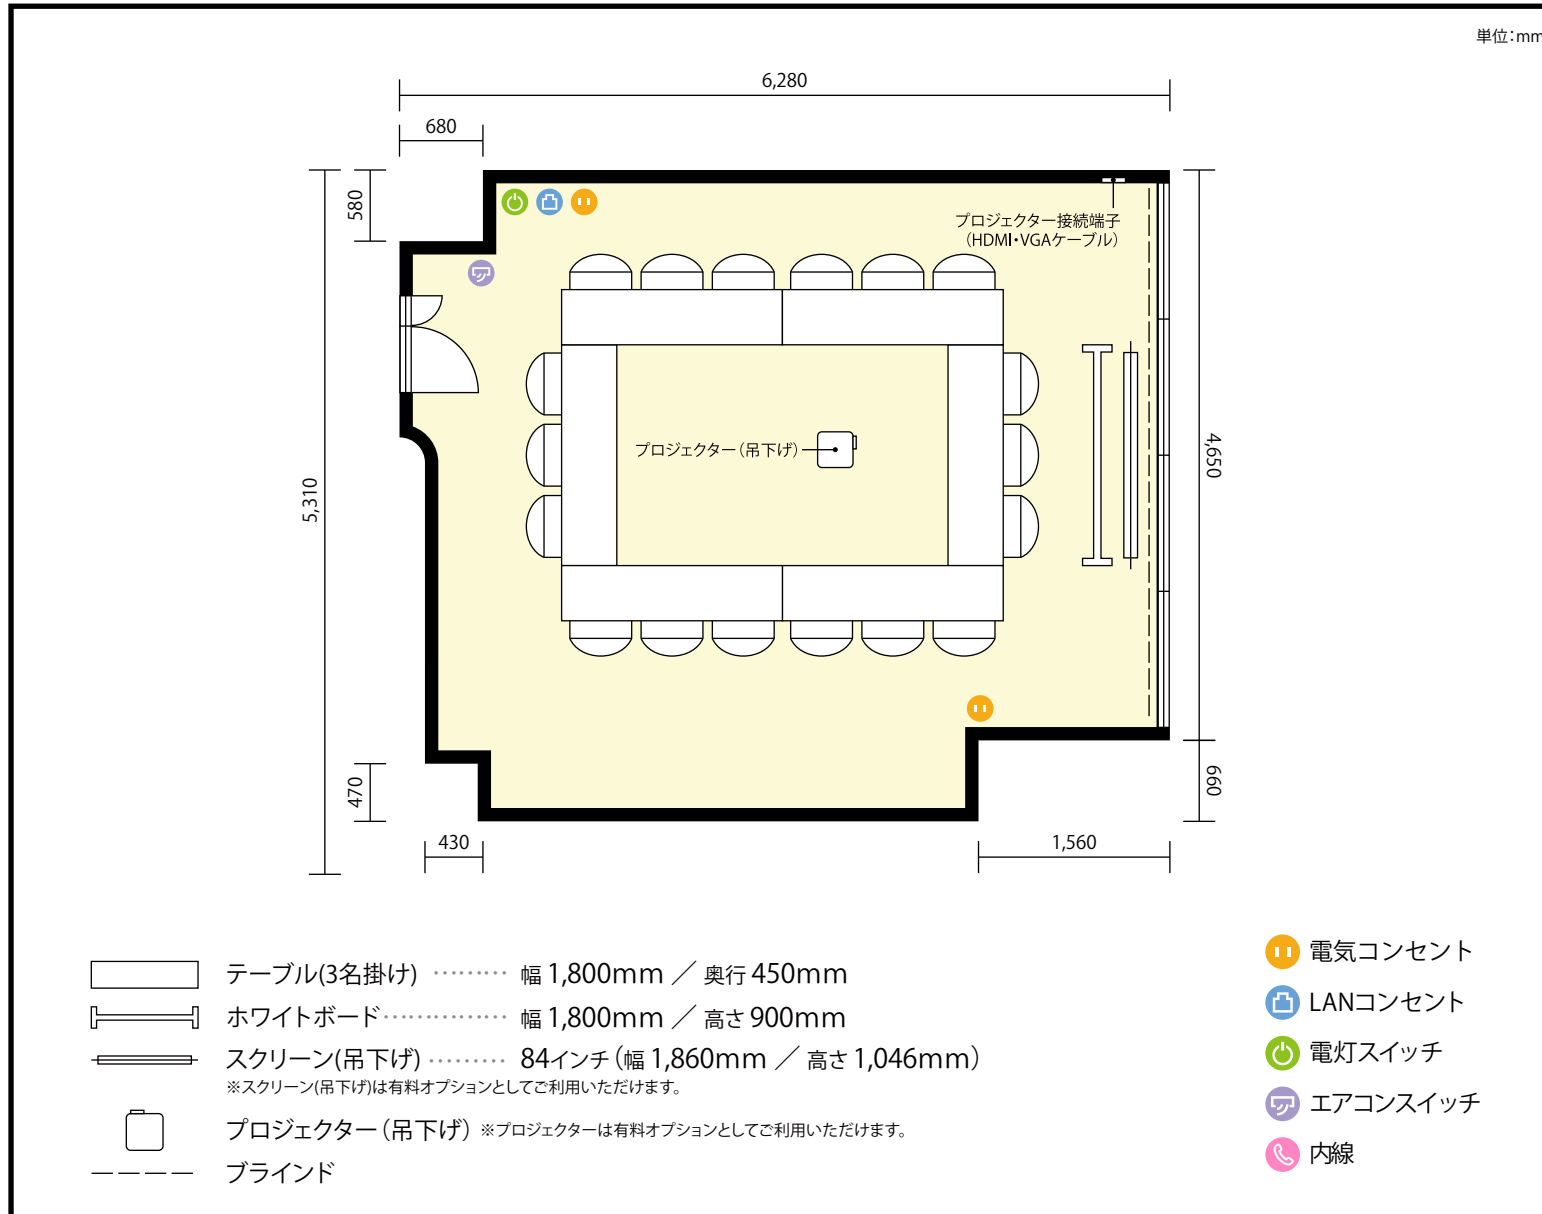

7階

第6会議室 / 口の字

〒450-0002 愛知県名古屋市中村区名駅3-13-31 名駅モリシタビル 7階

利用人数 最大利用人数 (※講師席を除く)

口の字 18名

施設情報

面積 31.9 m² (9.65 坪)

天井高 2,380mm

ドア開口部 横 800mm
縦 2,250mm

備考

7階

第6会議室 / 口の字

〒450-0002 愛知県名古屋市中村区名駅3-13-31 名駅モリシタビル 7階

利用人数 最大利用人数(※講師席を除く)

ソーシャルディスタンス(5割)口の字9名

施設情報

面積 31.9 m² (9.65 坪)

天井高 2,380mm

ドア開口部 横 800mm
縦 2,250mm

備考

7階

第6会議室 / 口の字

〒450-0002 愛知県名古屋市中村区名駅3-13-31 名駅モリシタビル 7階

利用人数 最大利用人数(※講師席を除く)

ソーシャルディスタンス(3割)口の字6名

施設情報

面積 31.9 m² (9.65 坪)

天井高 2,380mm

ドア開口部 横 800mm
縦 2,250mm

備考