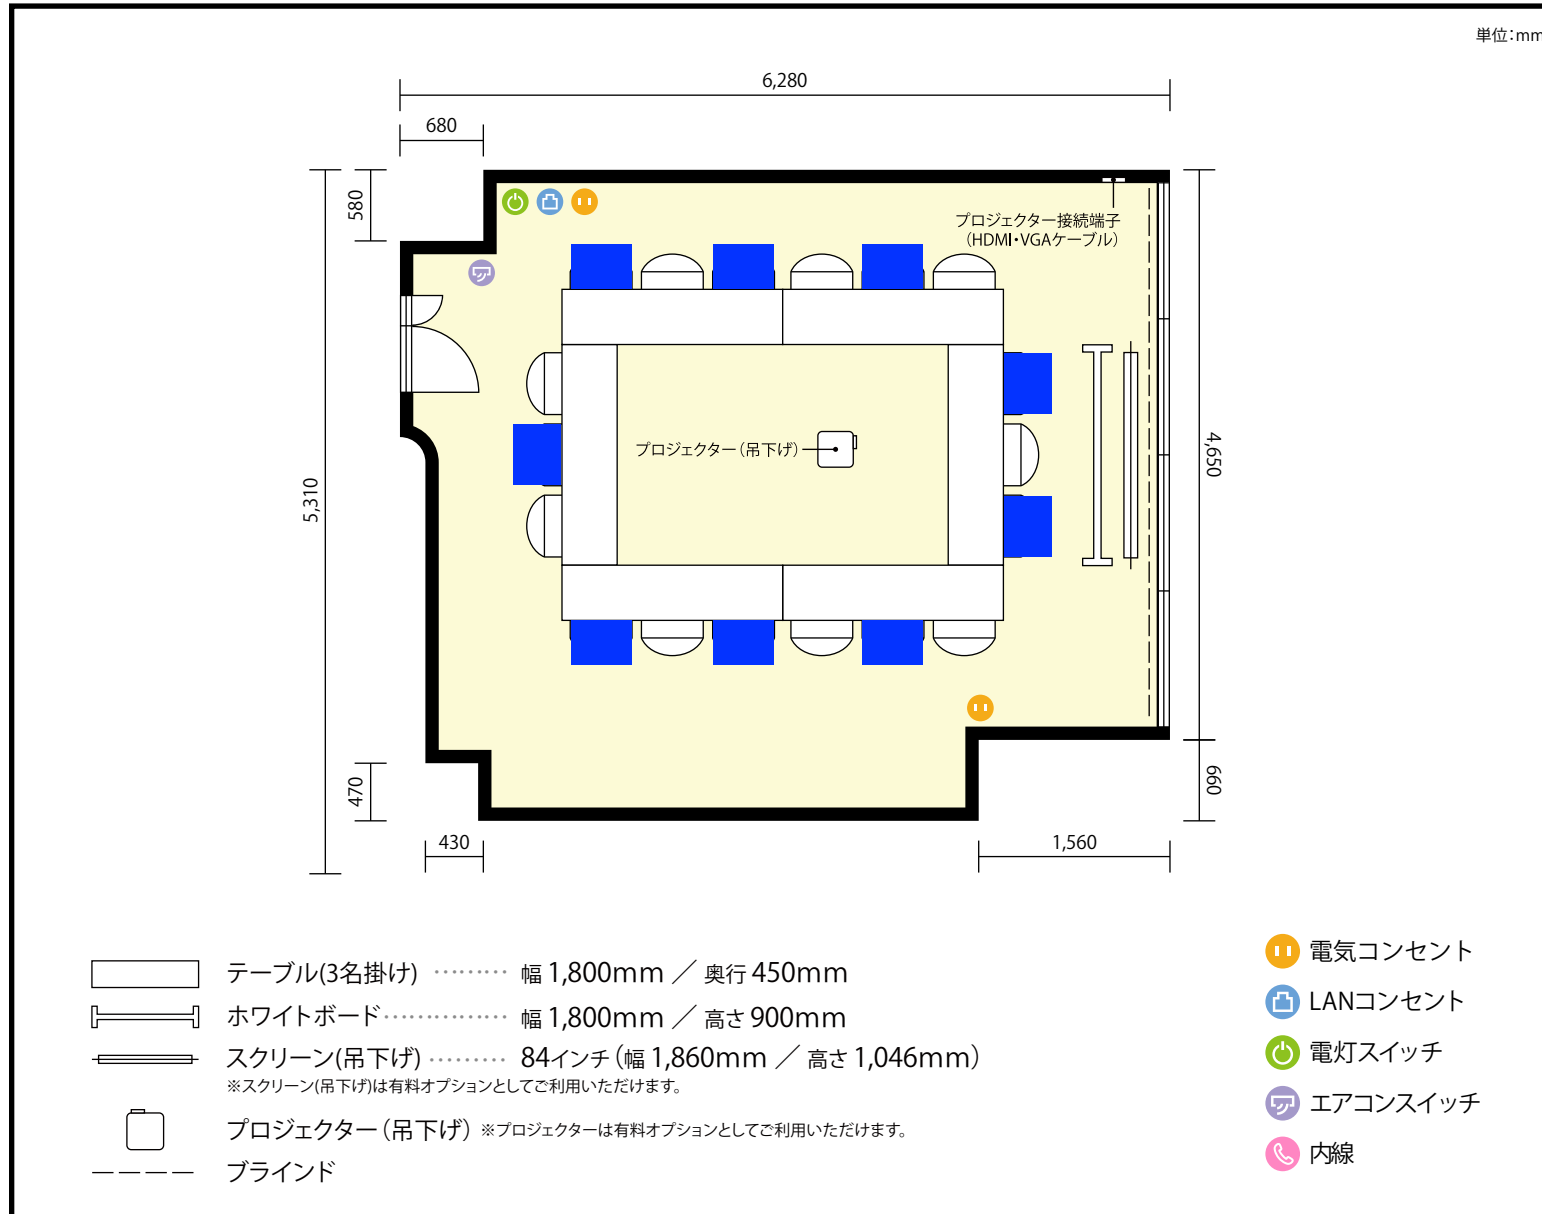

7階

第6会議室 / 口の字

〒450-0002 愛知県名古屋市中村区名駅3-13-31 名駅モリシタビル 7階

利用人数 最大利用人数 (※講師席を除く)

口の字 18名

施設情報

面積 31.9 m² (9.65 坪)

天井高 2,380mm

ドア開口部 横 800mm
縦 2,250mm

備考

7階

第6会議室 / 口の字

〒450-0002 愛知県名古屋市中村区名駅3-13-31 名駅モリシタビル 7階

利用人数 最大利用人数(※講師席を除く)

ソーシャルディスタンス(5割)口の字9名

施設情報

面積 31.9 m² (9.65 坪)

天井高 2,380mm

ドア開口部 横 800mm
縦 2,250mm

備考

7階

第6会議室 / 口の字

〒450-0002 愛知県名古屋市中村区名駅3-13-31 名駅モリシタビル 7階

利用人数 最大利用人数(※講師席を除く)

ソーシャルディスタンス(3割)口の字6名

施設情報

面積 31.9 m² (9.65 坪)

天井高 2,380mm

ドア開口部 横 800mm
縦 2,250mm

備考