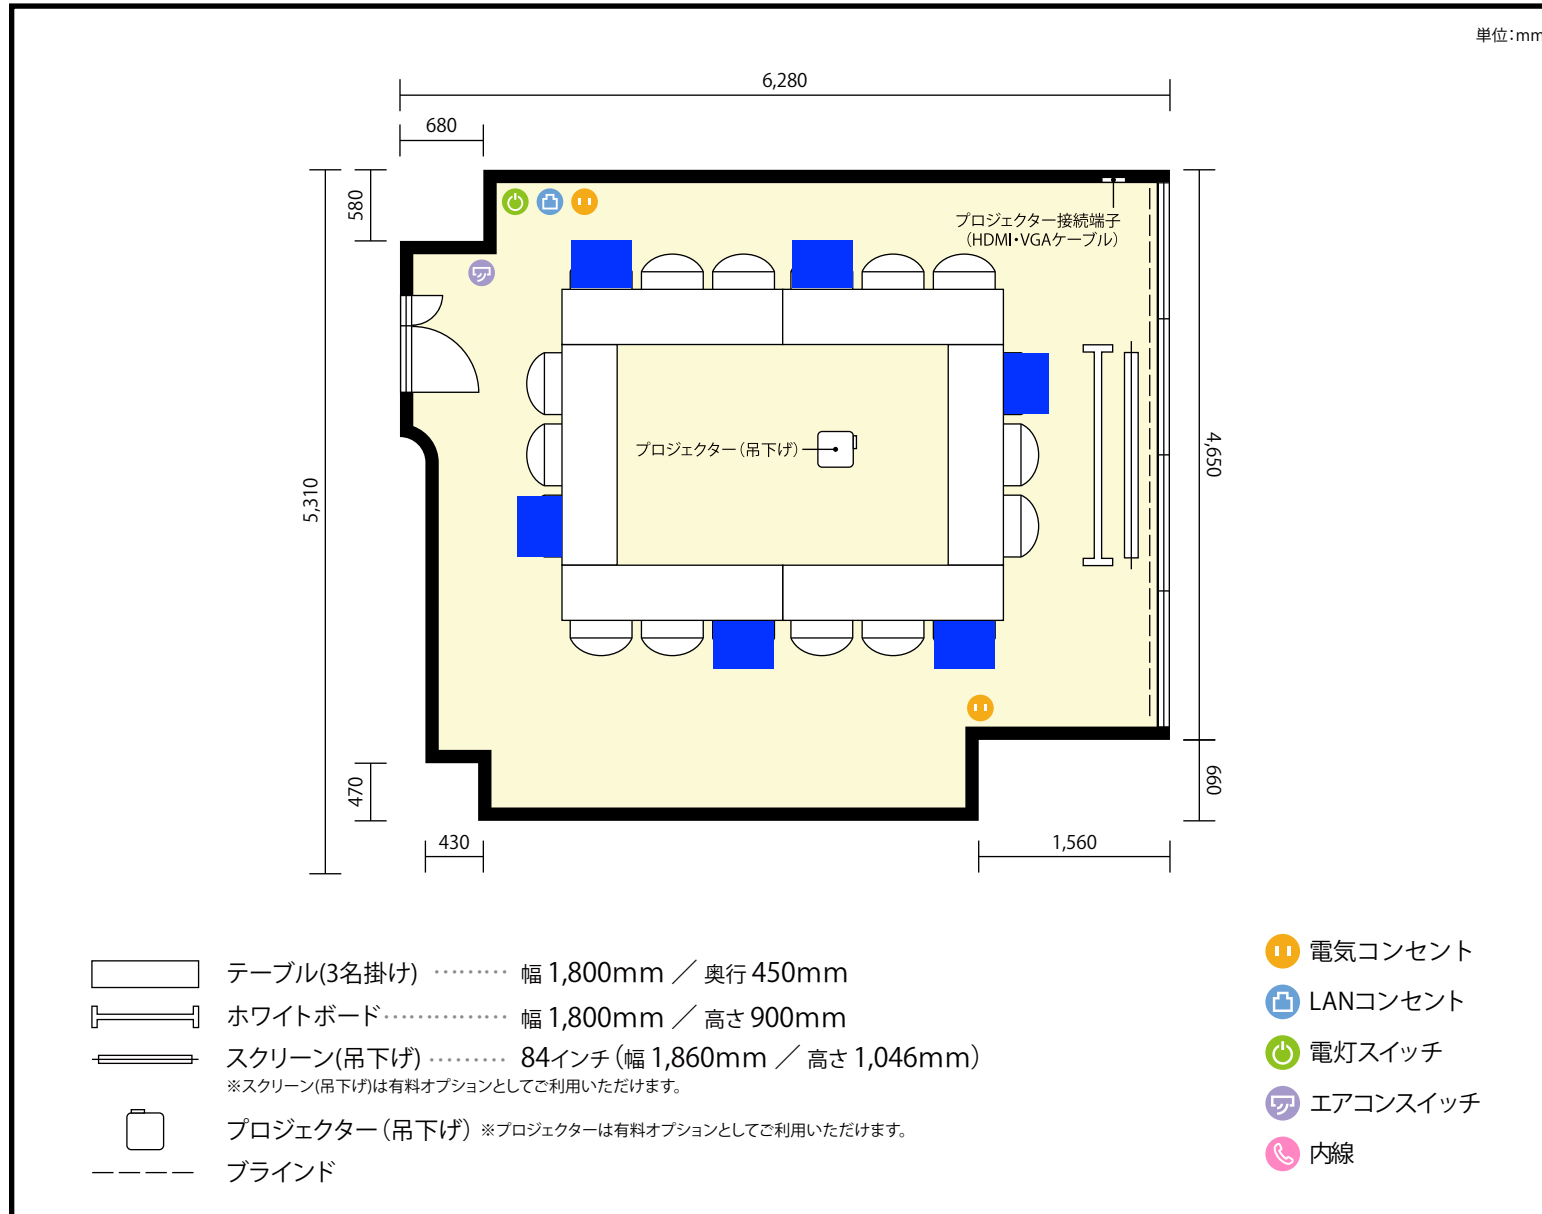

7階

第6会議室 / 口の字

〒450-0002 愛知県名古屋市中村区名駅3-13-31 名駅モリシタビル 7階

利用人数 最大利用人数 (※講師席を除く)

口の字 18名

施設情報

面積 31.9 m² (9.65 坪)

天井高 2,380mm

ドア開口部 横 800mm
縦 2,250mm

備考

7階

第6会議室 / 口の字

〒450-0002 愛知県名古屋市中村区名駅3-13-31 名駅モリシタビル 7階

利用人数 最大利用人数(※講師席を除く)

ソーシャルディスタンス(5割)口の字9名

施設情報

面積 31.9 m² (9.65 坪)

天井高 2,380mm

ドア開口部 横 800mm
縦 2,250mm

備考

7階

第6会議室 / 口の字

〒450-0002 愛知県名古屋市中村区名駅3-13-31 名駅モリシタビル 7階

利用人数 最大利用人数(※講師席を除く)

ソーシャルディスタンス(3割)口の字6名

施設情報

面積 31.9 m² (9.65 坪)

天井高 2,380mm

ドア開口部 横 800mm
縦 2,250mm

備考