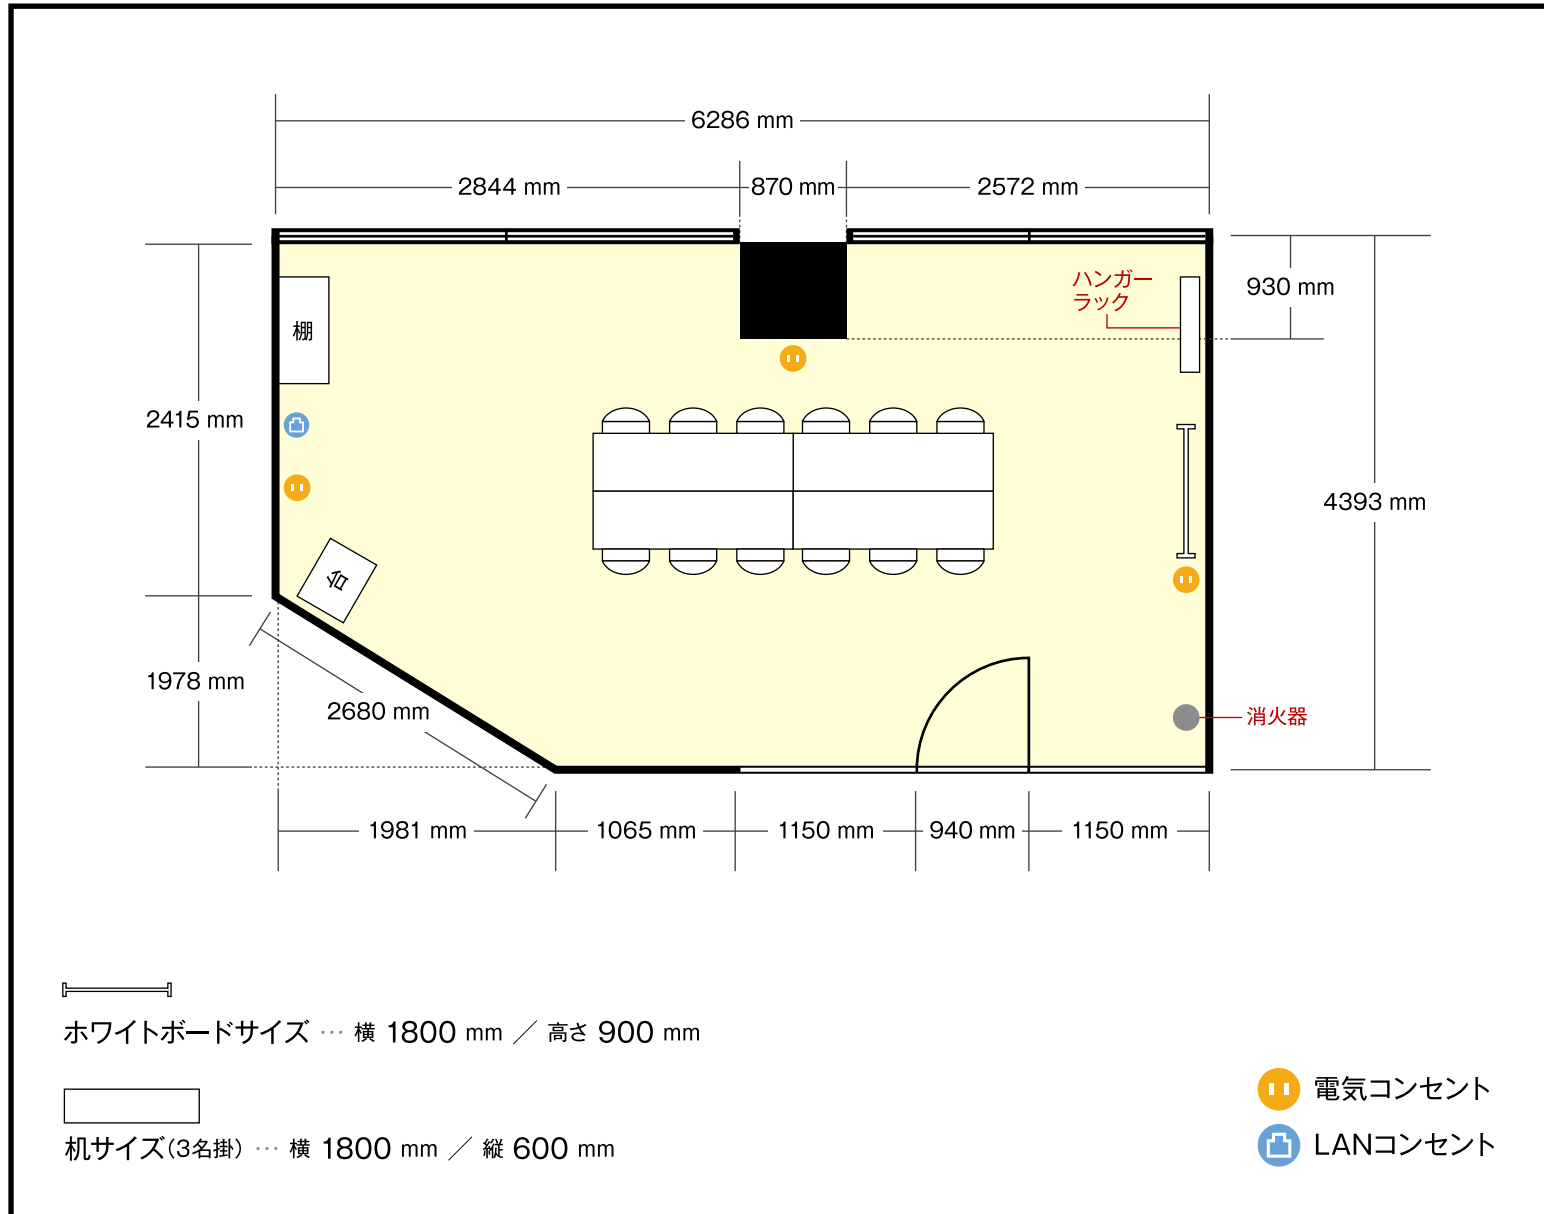

ホテルマイステイズ名古屋栄店

2階 エテルノ / 口の字

〒460-0005 愛知県名古屋市中区東桜2-23-22

利用人数 (最大利用人数)

口の字 12名

施設情報

面積 24.84 m² (8坪)

天井高 2498 mm

ドア開口部 横 940 mm
縦 1920 mm

窓 2箇所