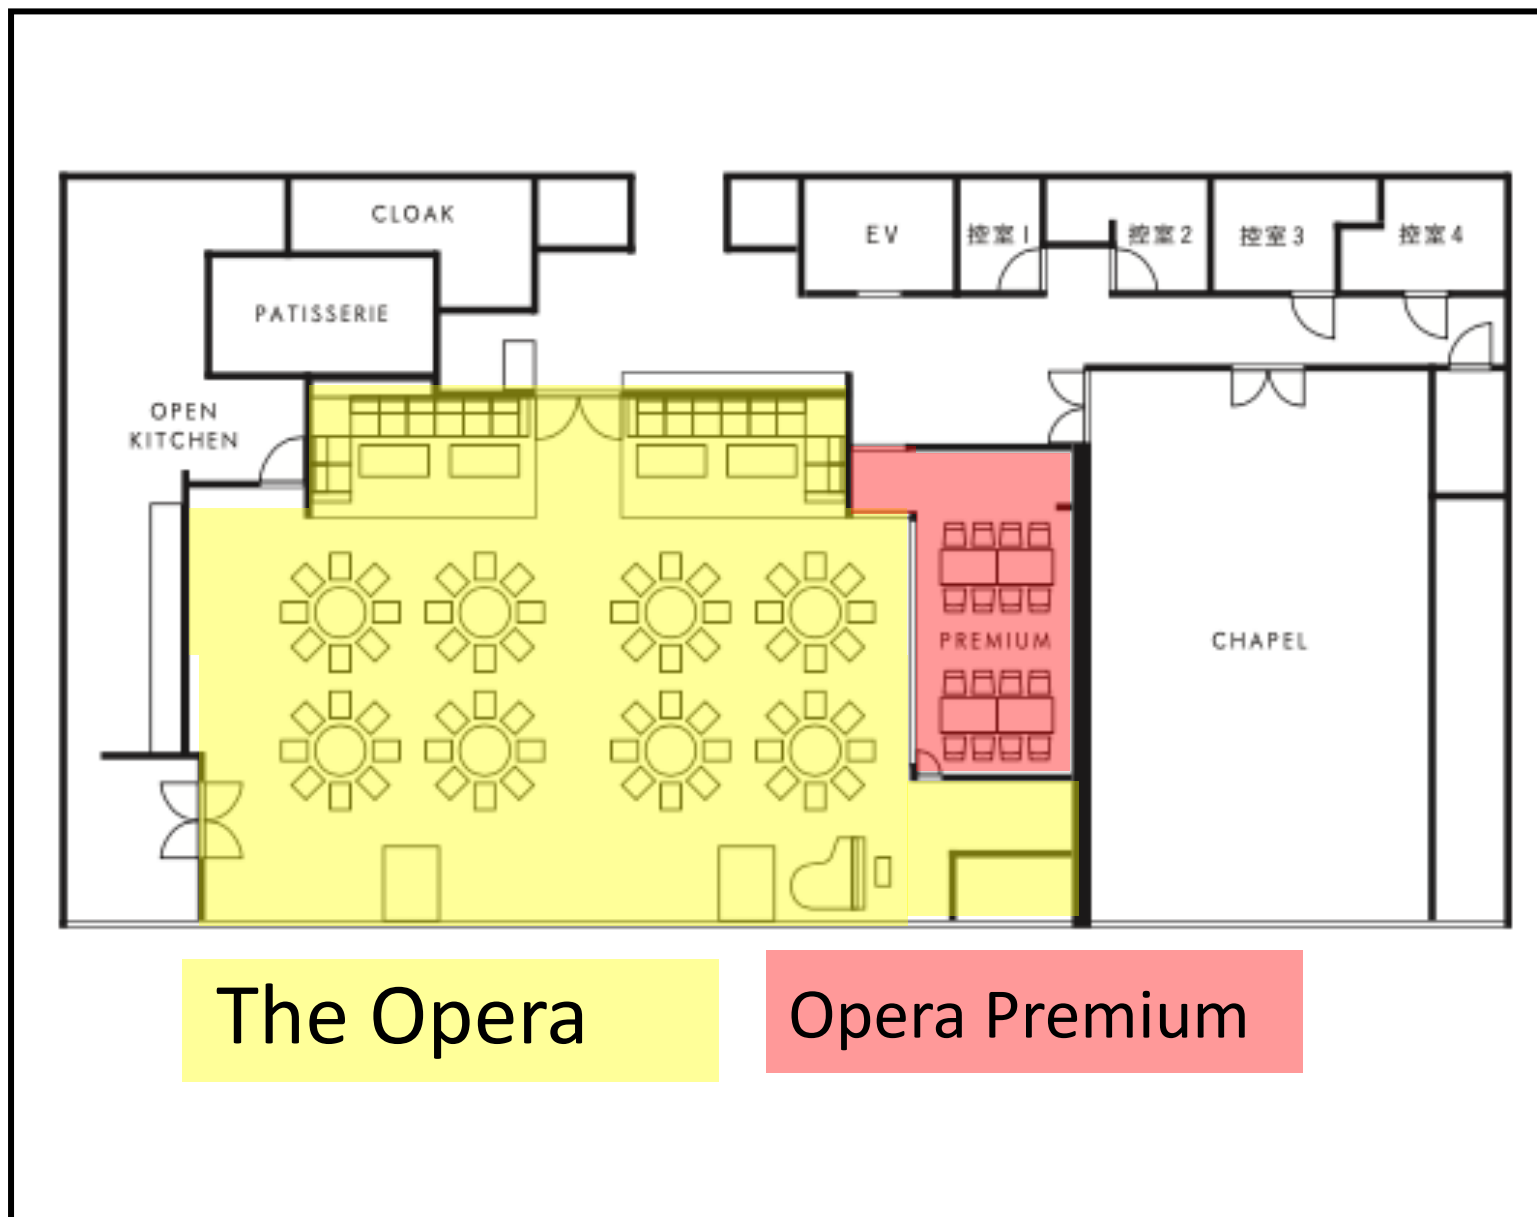

2階 The Opera (Opera Premium含む)

〒451-0045 愛知県名古屋市西区名駅2-27-8 名古屋プライムセントラルタワー 2階

利用人数 最大利用人数(※講師席を除く)

シアター 78名

施設情報

面積 171.91㎡

備考

The Opera予約の場合、Opera Premiumの空きがあれば無料でご利用が可能です。