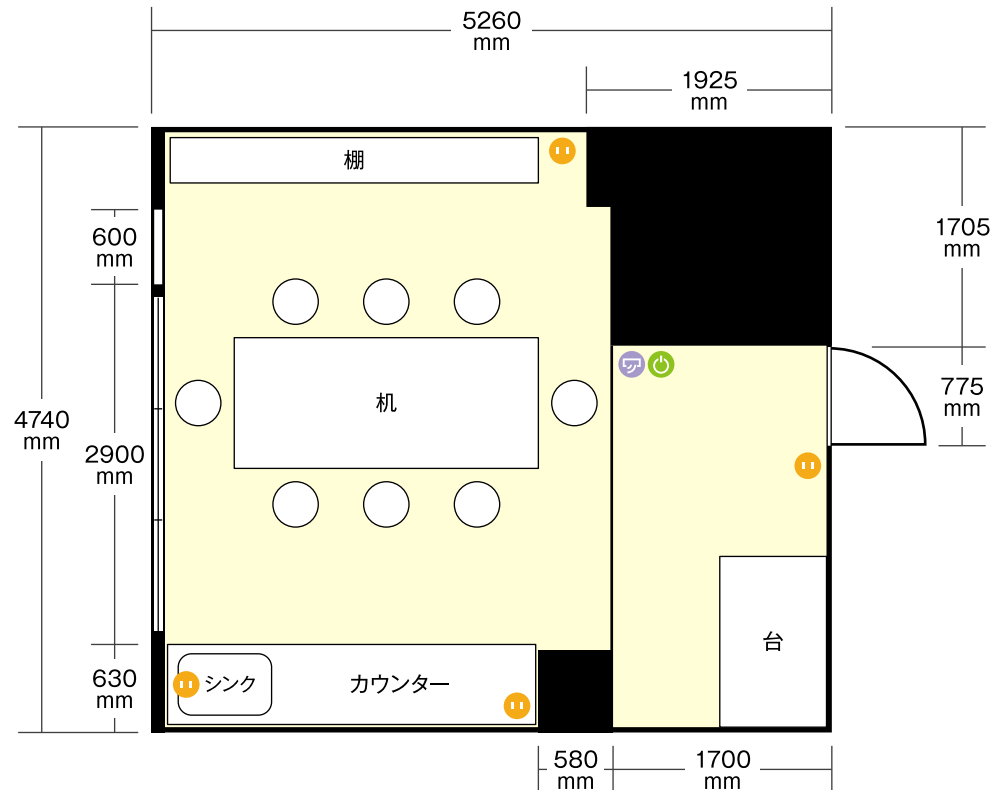

# トランジットスタジオ丸の内伏見店

2階

カンファレンスルーム / 口の字

〒460-0003 愛知県名古屋市錦2-11-3 長者町トランジットビル2A

机サイズ (大机)

… 横 2400 mm / 奥行 1050 mm

- 電気コンセント
- 電灯スイッチ
- エアコンスイッチ

利用人数 (最大利用人数)

口の字 8名

施設情報

面積 21.89 m<sup>2</sup> (6.6坪)

天井高 2250 mm

窓 1 箇所