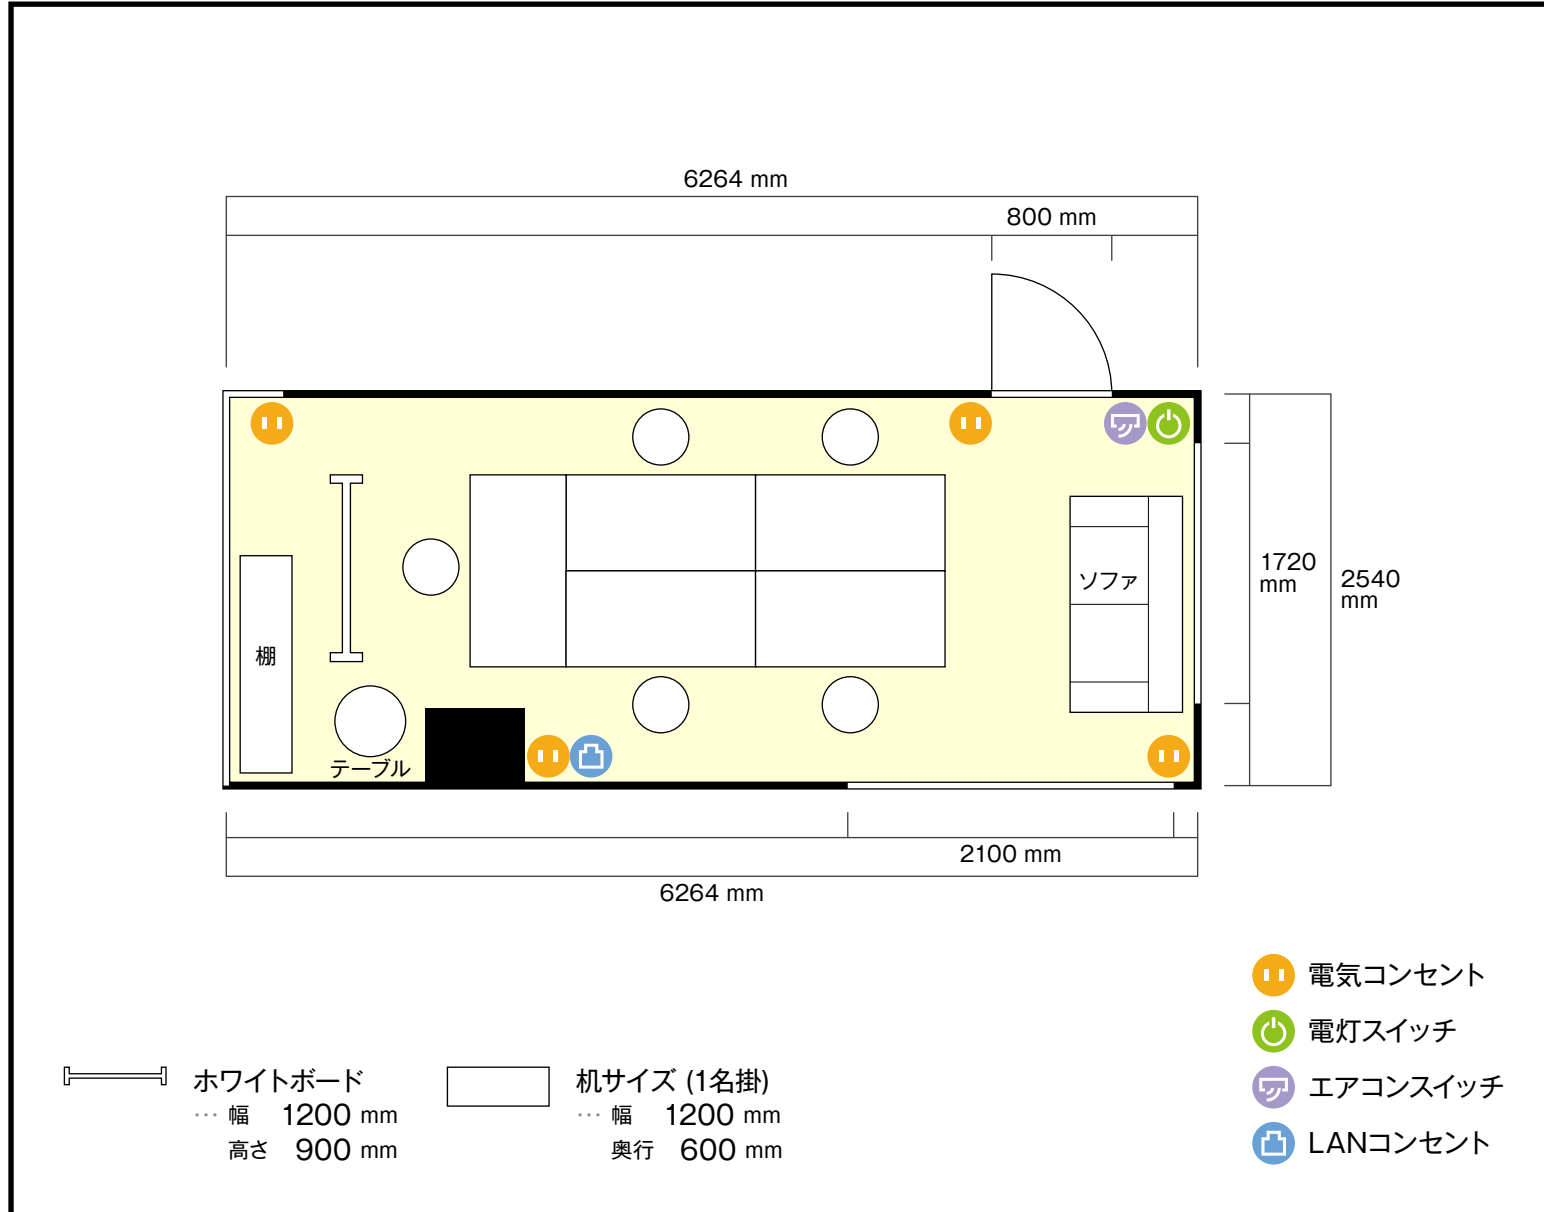

GKレジデンス名古屋久屋丸の内店

2階 第1会議室 / 口の字

〒460-0002 愛知県名古屋市中区丸の内3-10-12 GKレジデンス202

利用人数 (最大利用人数)

口の字 10名
予備椅子も含めた収容人数になります。

施設情報

面積 15.9 m² (4.8坪)
天井高 2511 mm
窓 3箇所

備考・特記事項

- 予備のパイプ椅子が5脚ございます。