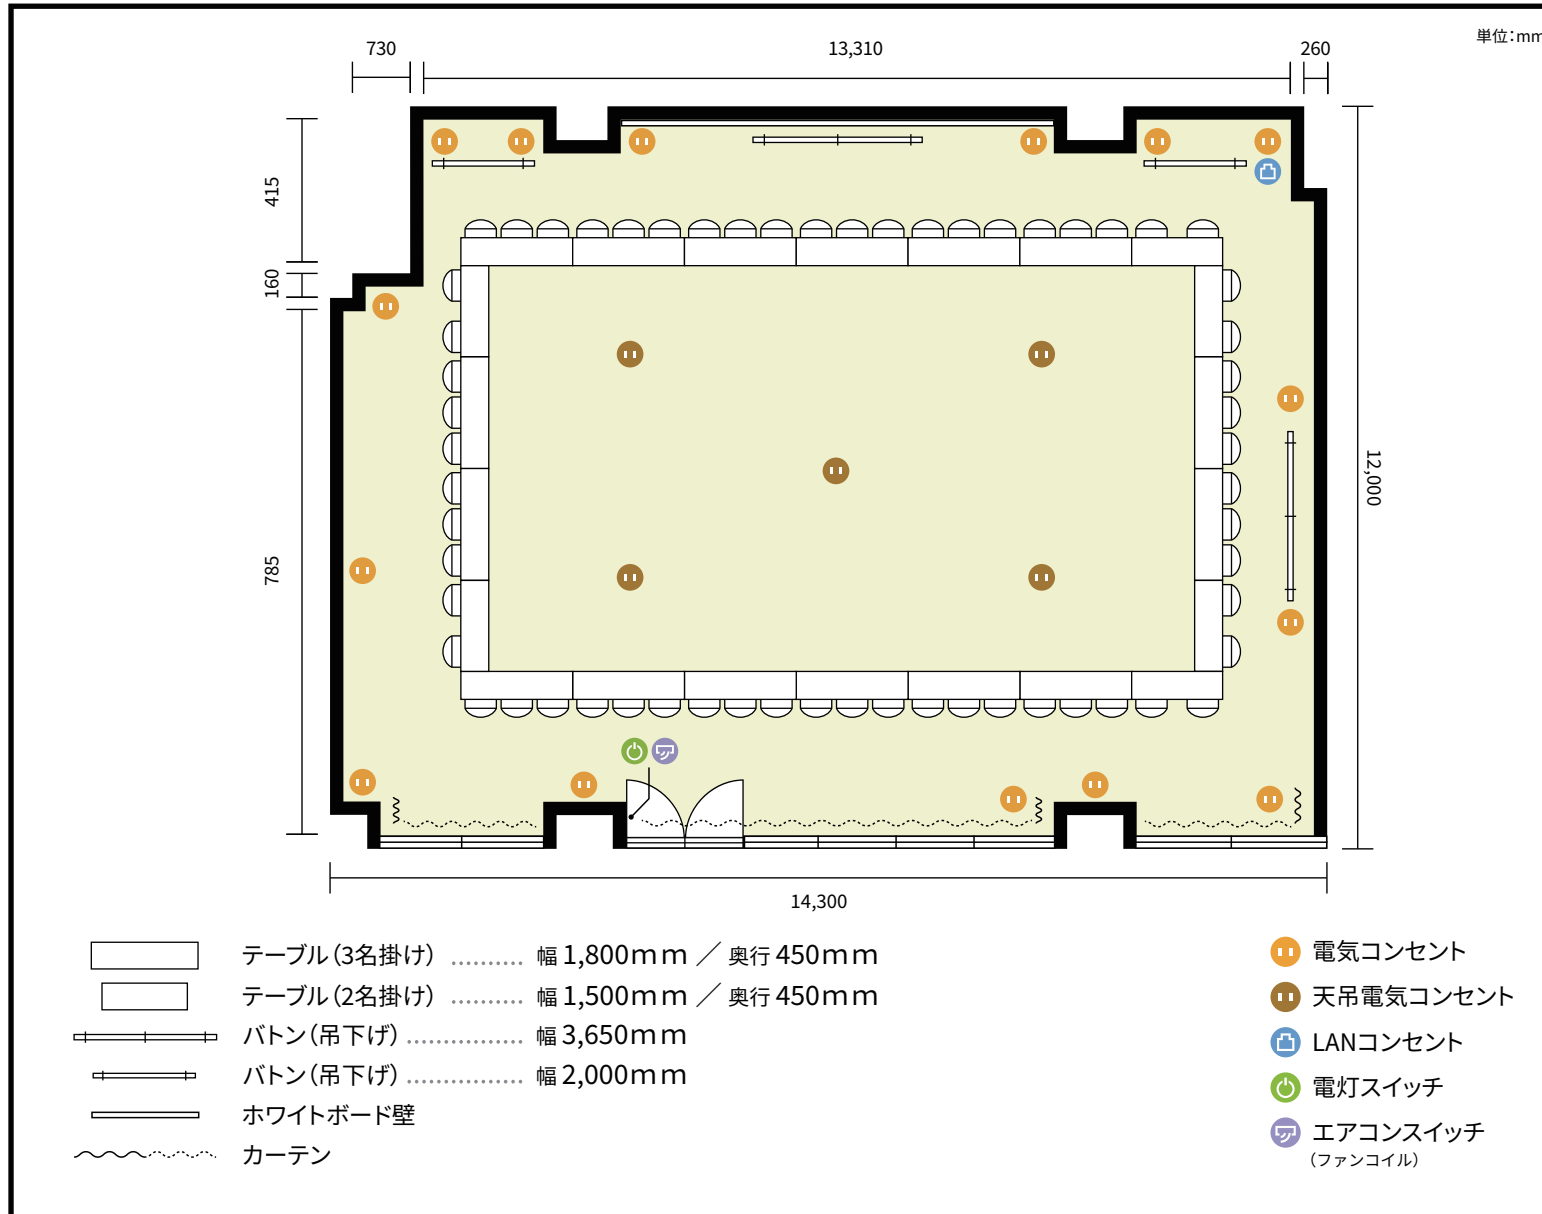

地下1階 HALL / 口の字

〒460-0008 愛知県名古屋市中区栄3丁目1-1 地下1階

利用人数 最大利用人数(※講師席を除く)

口の字 60名

施設情報

面積 182.95 m² (55.34 坪)

天井高(照明レールまで) 2,760mm

天井高(最高) 4,300mm

ドア開口部 横 1,670mm
縦 1,900mm

備考

スクール形式(標準レイアウト)以外のレイアウトをご希望の場合はレイアウト変更費用が発生致します。