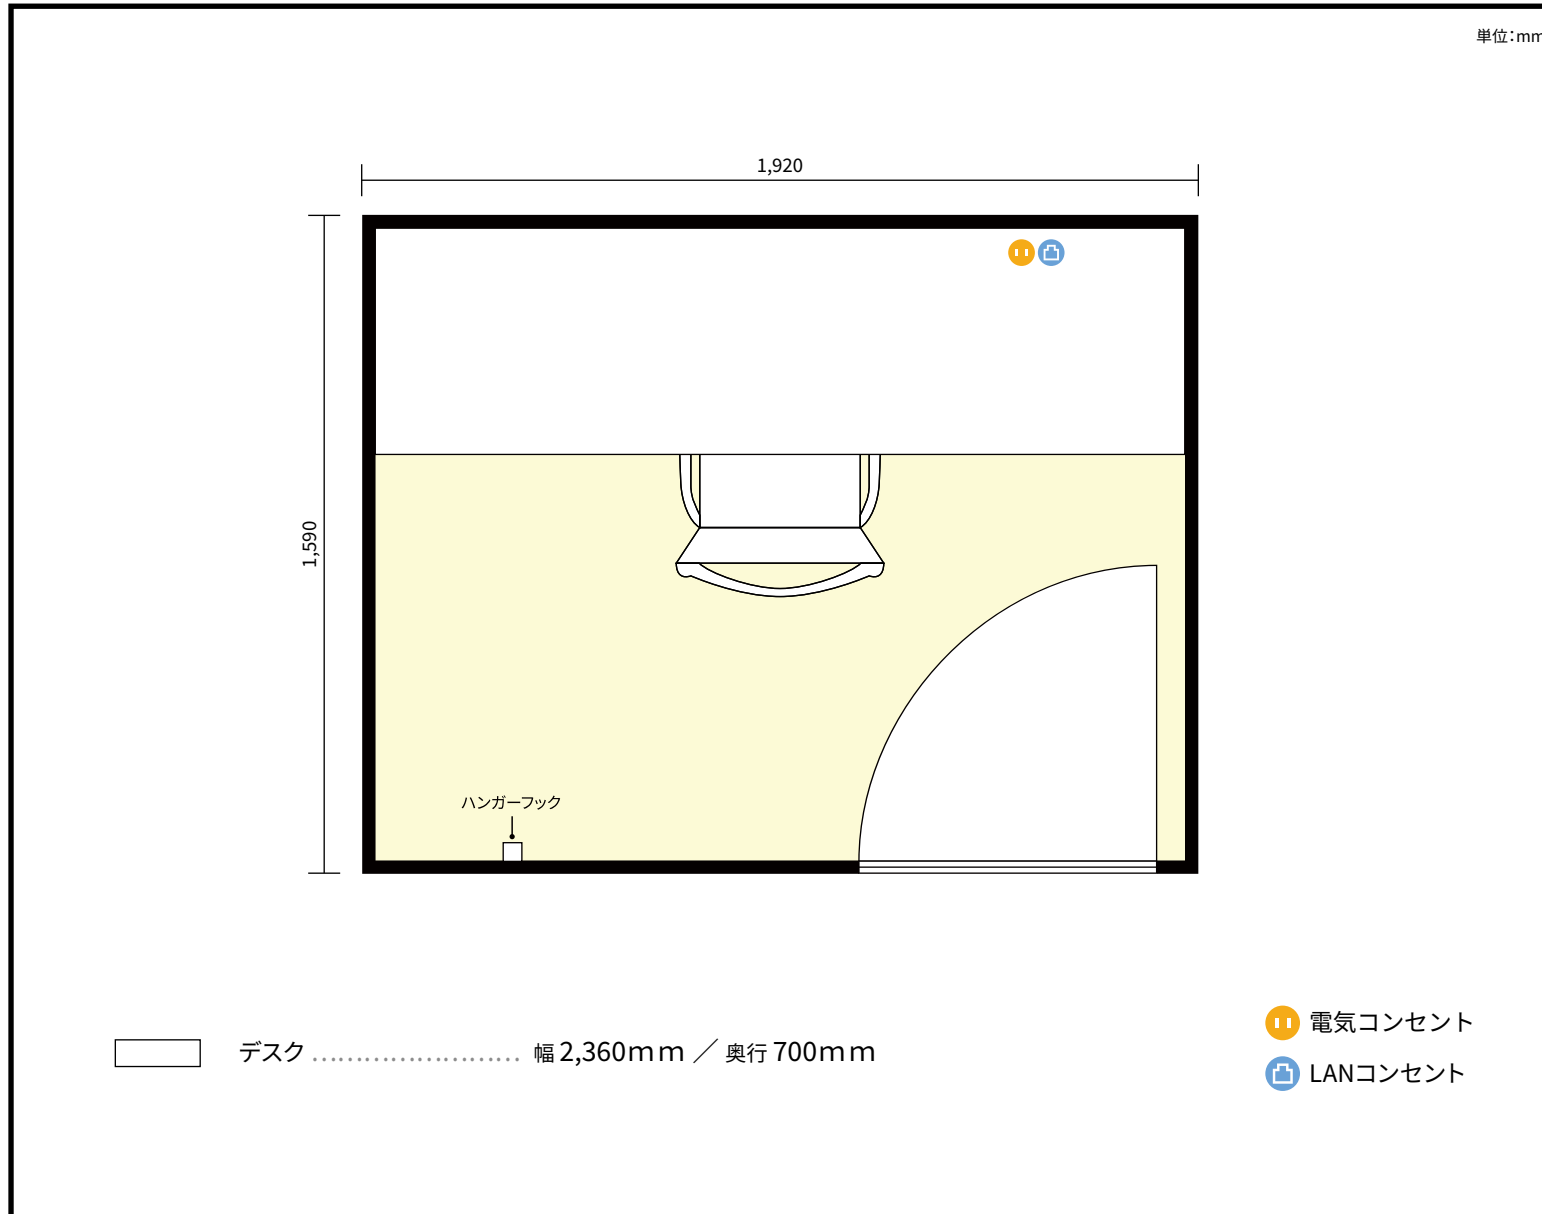

地下1階 BOOTH 2 / ワンデスク

〒460-0008 愛知県名古屋市中区栄3丁目1-1 地下1階

利用人数 最大利用人数(※講師席を除く)

ワンデスク(固定) 1名

施設情報

面積 3.19 m<sup>2</sup> (0.96 坪)

天井高 2,650mm

ドア開口部 横 780mm  
縦 1,800mm