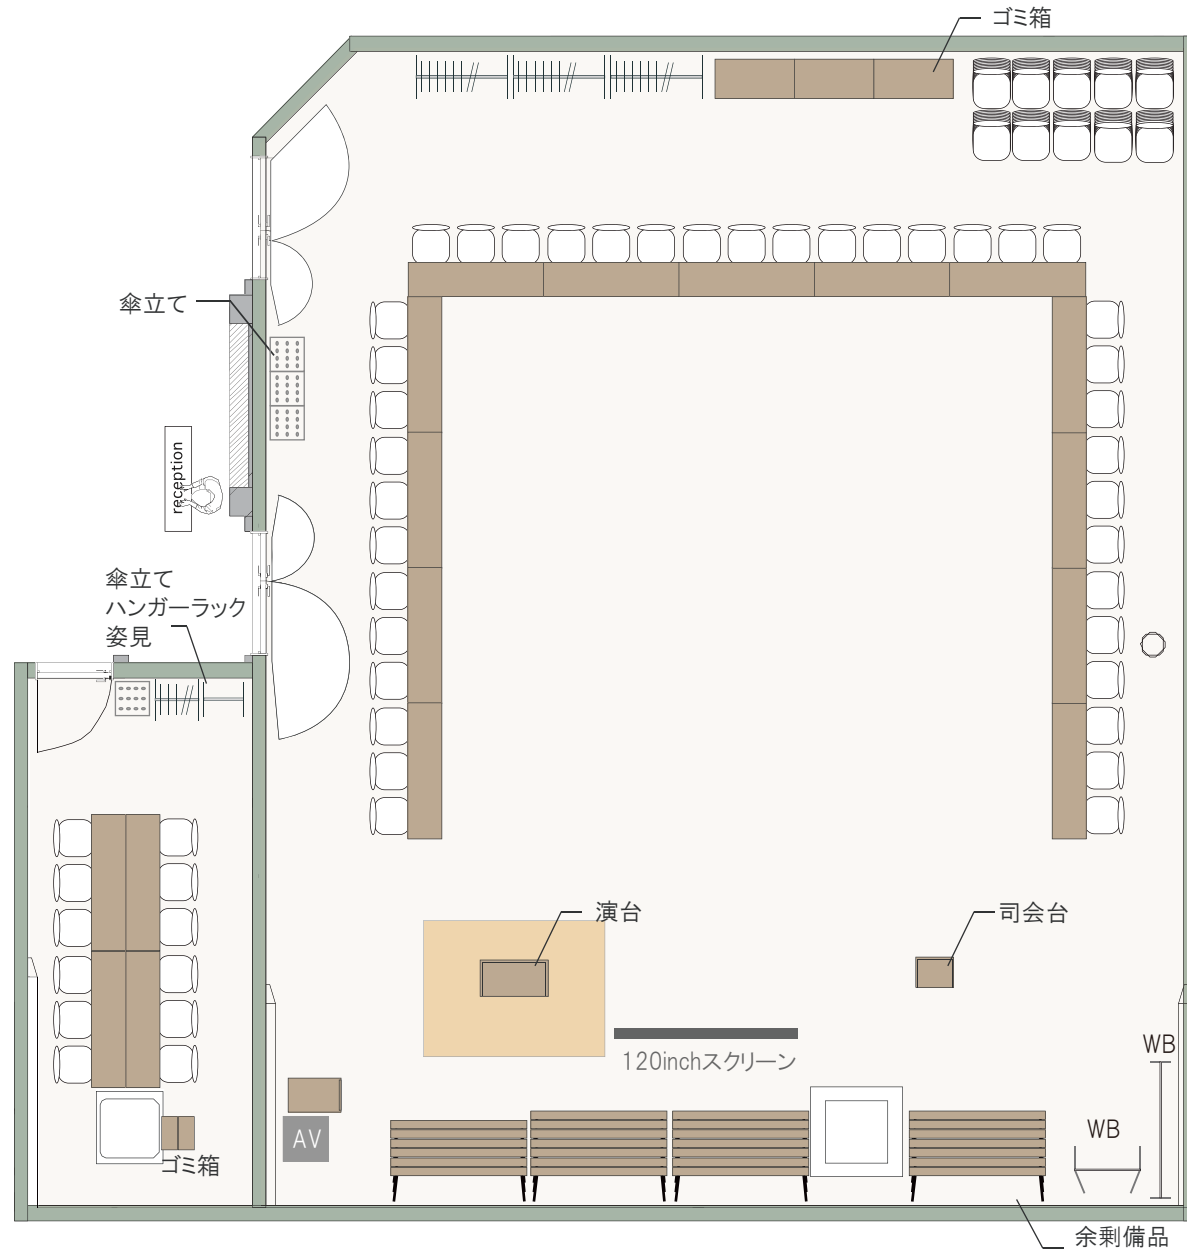

1/100(A4)

島形式 (4A)

3名掛け: 108席(9席×12島)

2名掛け: 72席(6席×12島)

4B

4A

天高: 2.8m

1/100(A4)

口の字形式 (4A)

3名掛け: 54席

2名掛け: 36席

4B

4A

天高: 2.8m

1/100(A4)

コの字形式 (4A)

3名掛け: 39席

2名掛け: 26席

4B

4A

天高: 2.8m

1/100(A4)

シアター形式 (4A)  
120席(15席×8列)

4B

4A

天高:2.8m

1/100(A4)

懇親会形式 (4A)  
立食: 90~100名

4B

4A

天高: 2.8m

1/100(A4)