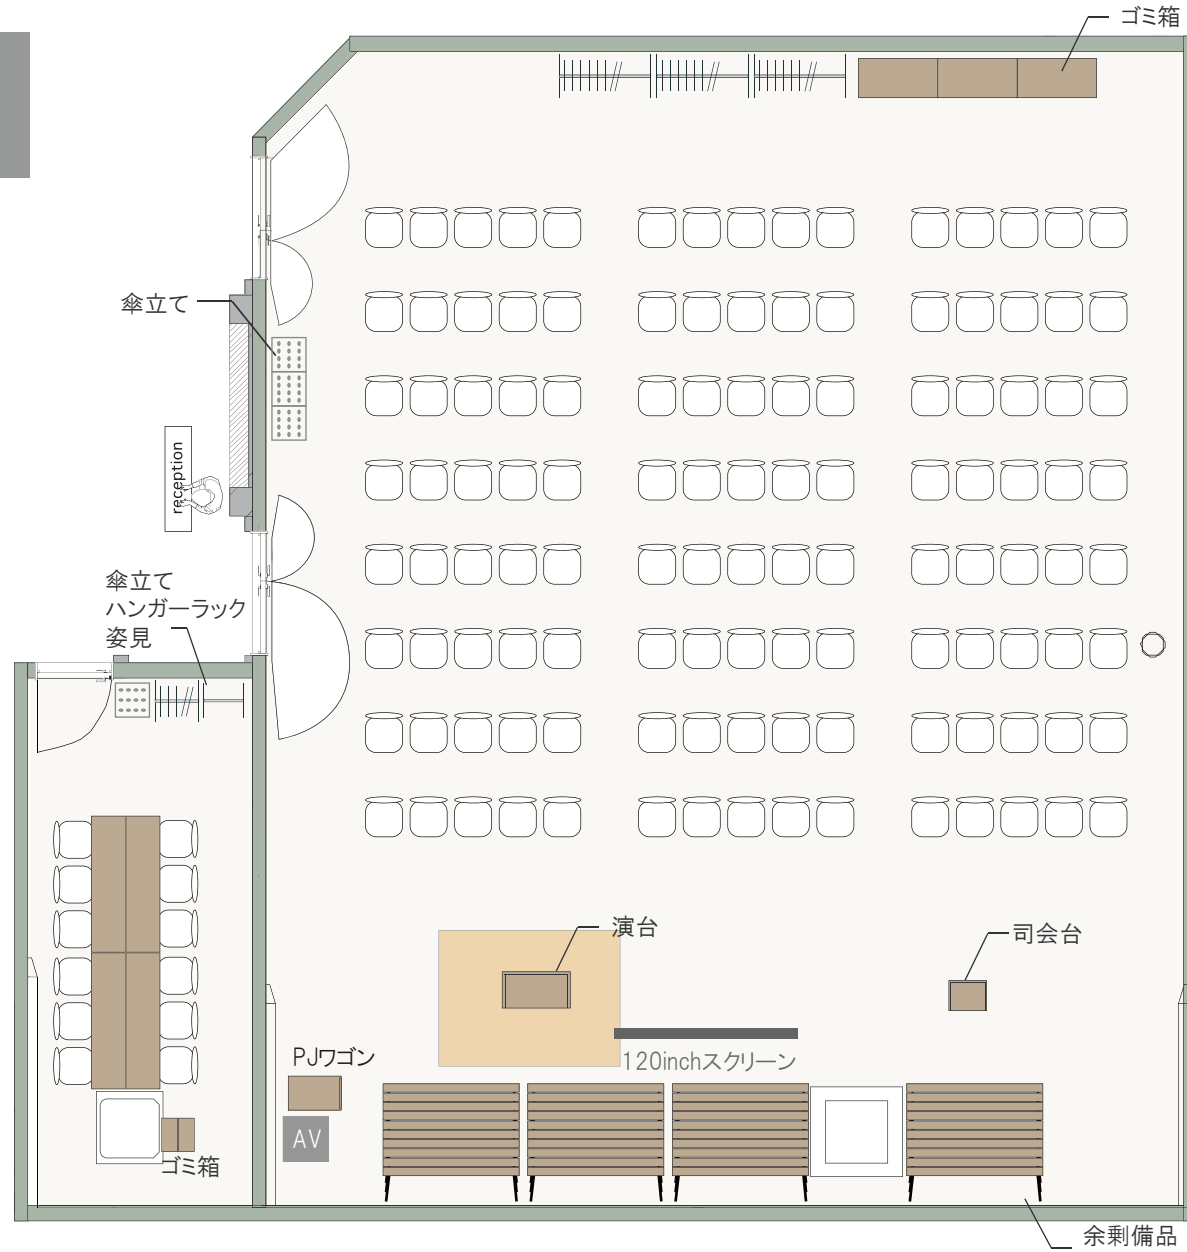

口の字形式 (4A)

3名掛け: 54席

2名掛け: 36席

4B

4A

天高: 2.8m

1/100(A4)

コの字形式 (4A)

3名掛け: 39席

2名掛け: 26席

4B

4A

天高: 2.8m

1/100(A4)

シアター形式 (4A)  
120席(15席×8列)

4B

4A

天高:2.8m

1/100(A4)

懇親会形式 (4A)  
立食: 90~100名

4B

4A

天高: 2.8m

1/100(A4)