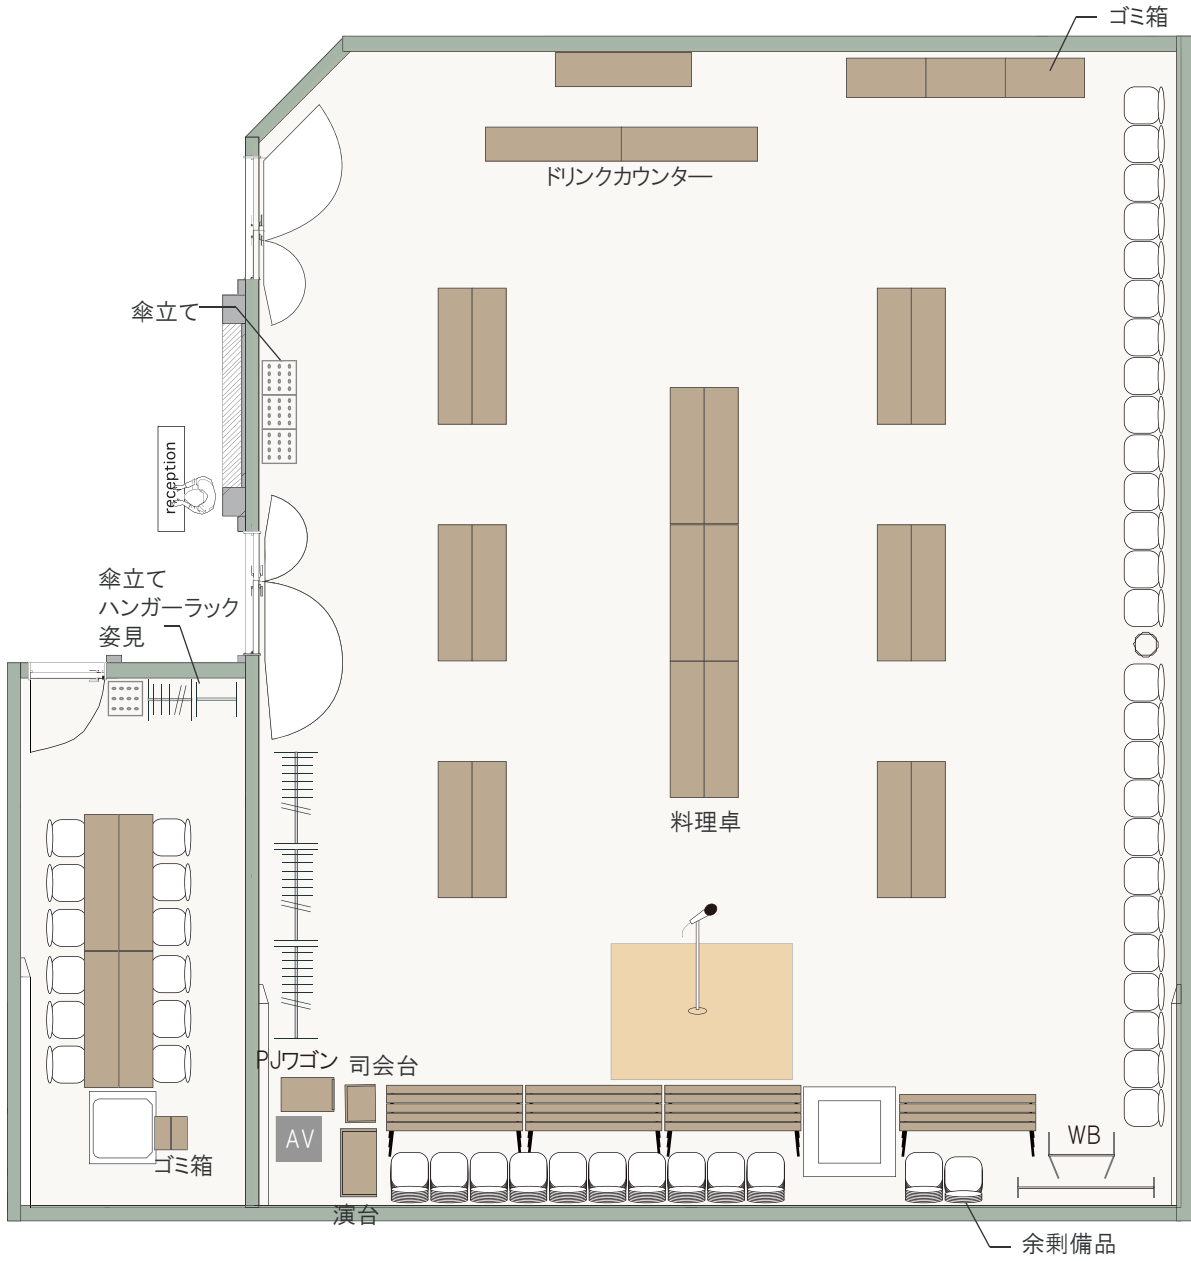

口の字形式 (4A)

3名掛け: 54席

2名掛け: 36席

4B

4A

天高: 2.8m

1/100(A4)

コの字形式 (4A)

3名掛け: 39席

2名掛け: 26席

4B

4A

天高: 2.8m

1/100(A4)

シアター形式 (4A)  
120席(15席×8列)

4B

4A

天高:2.8m

1/100(A4)

懇親会形式 (4A)  
立食: 90~100名

4B

4A

天高: 2.8m

1/100(A4)