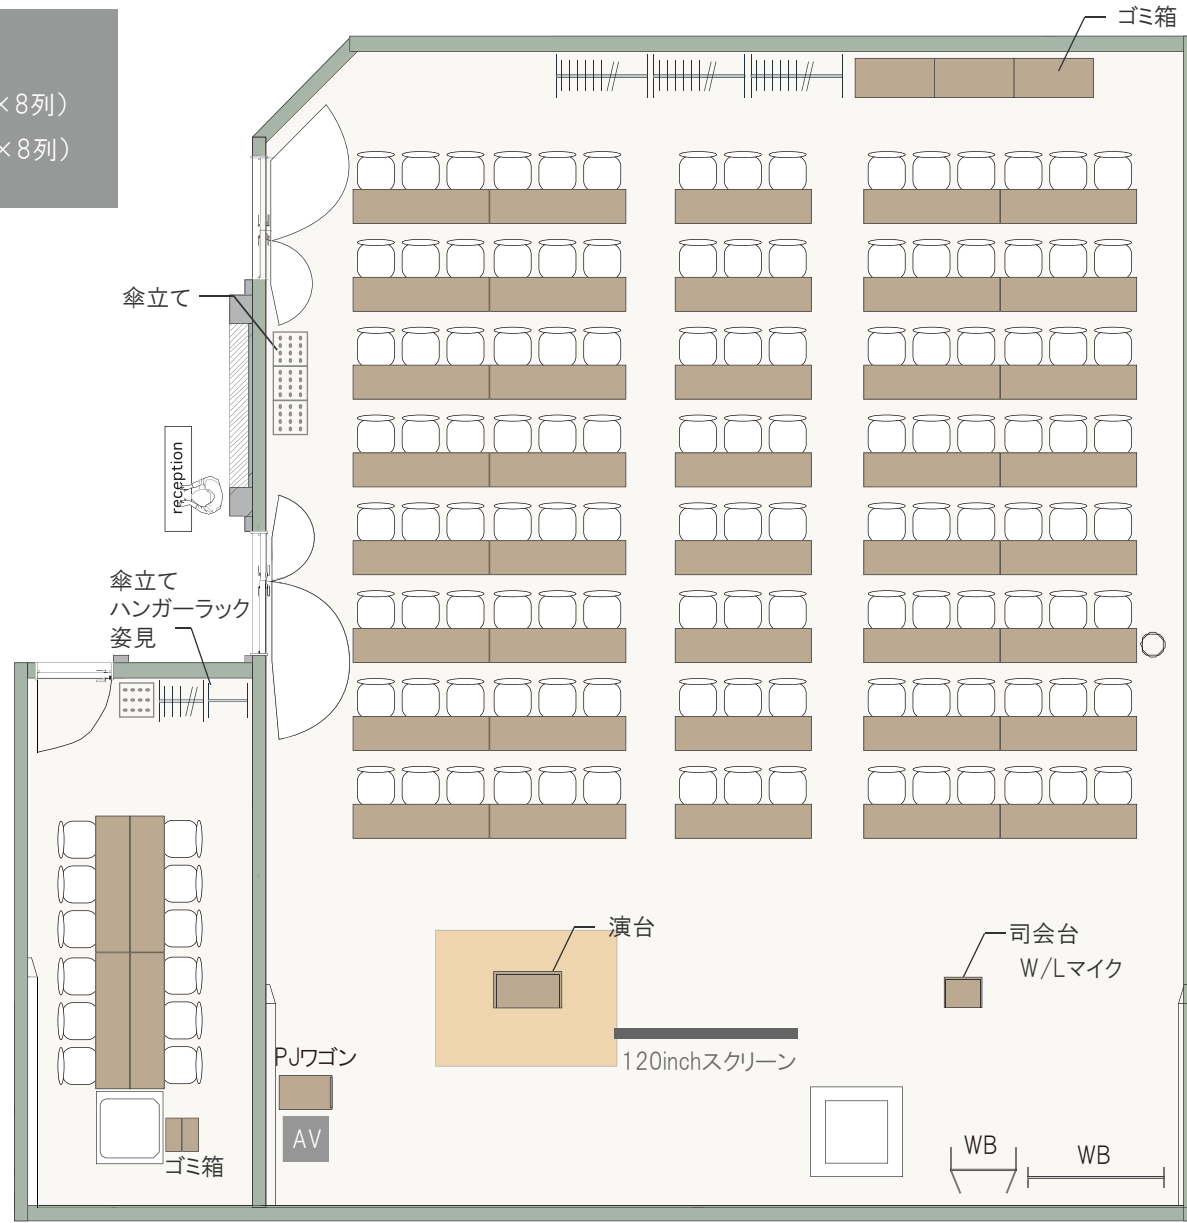

天高:2.8m

1/100(A4)

スクール形式 (4A)

3名掛け: 120席(15席×8列)

2名掛け: 80席(10席×8列)

4B

4A

天高: 2.8m

1/100(A4)

島形式 (4A)

3名掛け: 108席(9席×12島)

2名掛け: 72席(6席×12島)

4B

4A

天高: 2.8m

1/100(A4)

口の字形式 (4A)

3名掛け: 54席

2名掛け: 36席

4B

4A

天高: 2.8m

1/100(A4)

コの字形式 (4A)

3名掛け: 39席

2名掛け: 26席

4B

4A

天高: 2.8m

1/100(A4)

シアター形式 (4A)  
120席(15席×8列)

4B