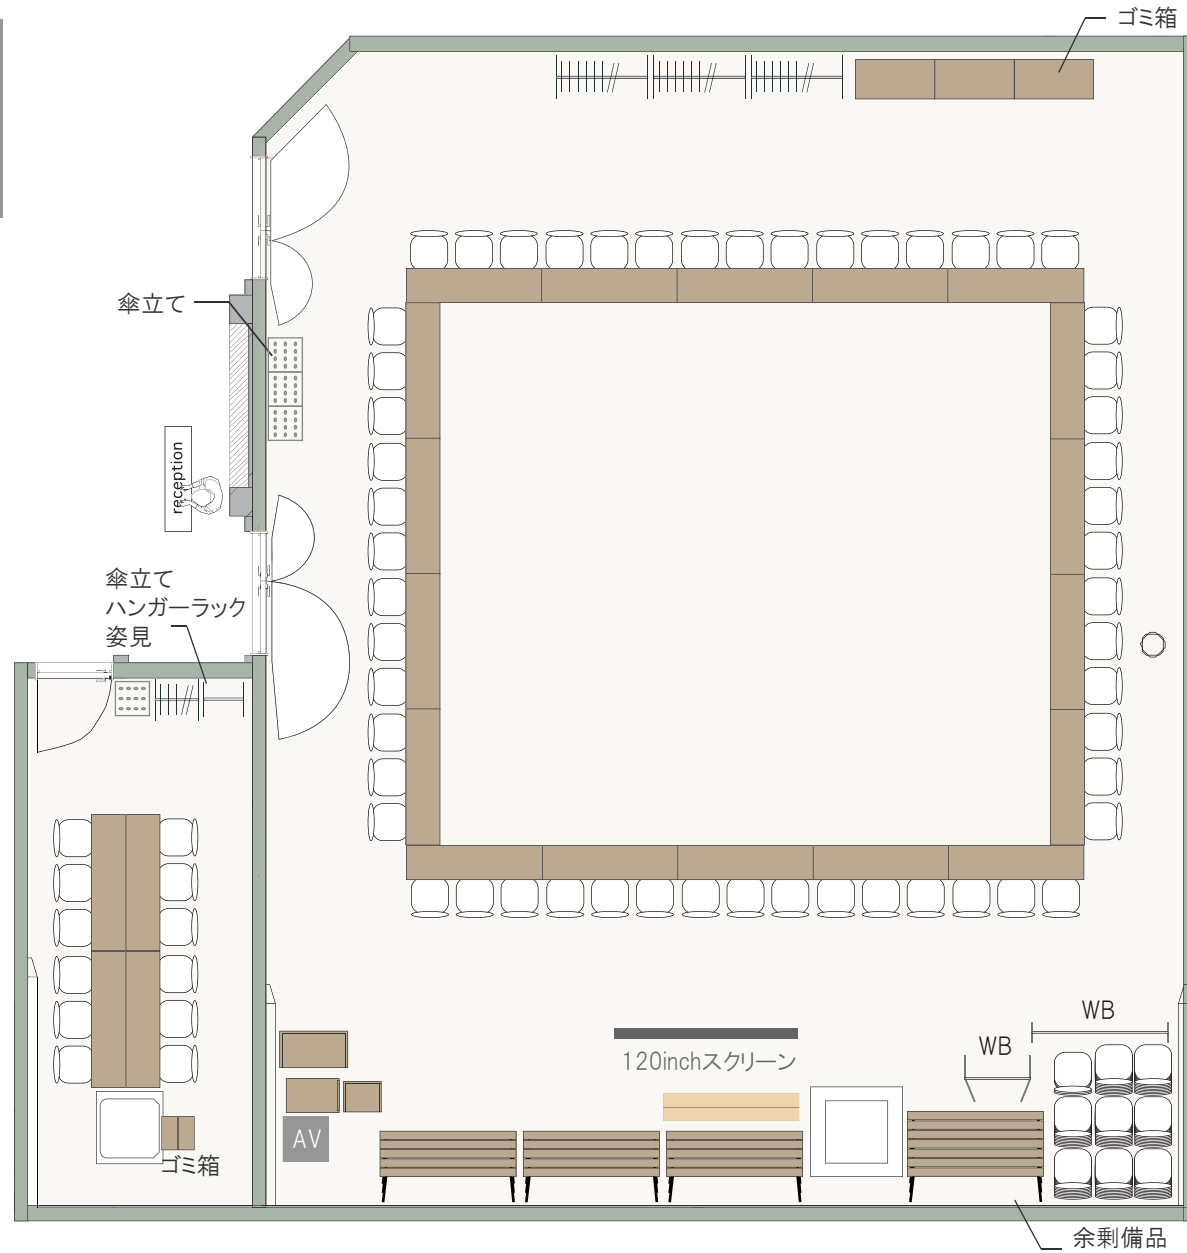

天高:2.8m

1/100(A4)

スクール形式 (4A)

3名掛け: 120席(15席×8列)

2名掛け: 80席(10席×8列)

4B

4A

天高: 2.8m

1/100(A4)

島形式 (4A)

3名掛け: 108席(9席×12島)

2名掛け: 72席(6席×12島)

4B

4A

天高: 2.8m

1/100(A4)

口の字形式 (4A)

3名掛け: 54席

2名掛け: 36席

4B

4A

天高: 2.8m

1/100(A4)

コの字形式 (4A)

3名掛け: 39席

2名掛け: 26席

4B

4A

天高: 2.8m

1/100(A4)

シアター形式 (4A)  
120席(15席×8列)

4B