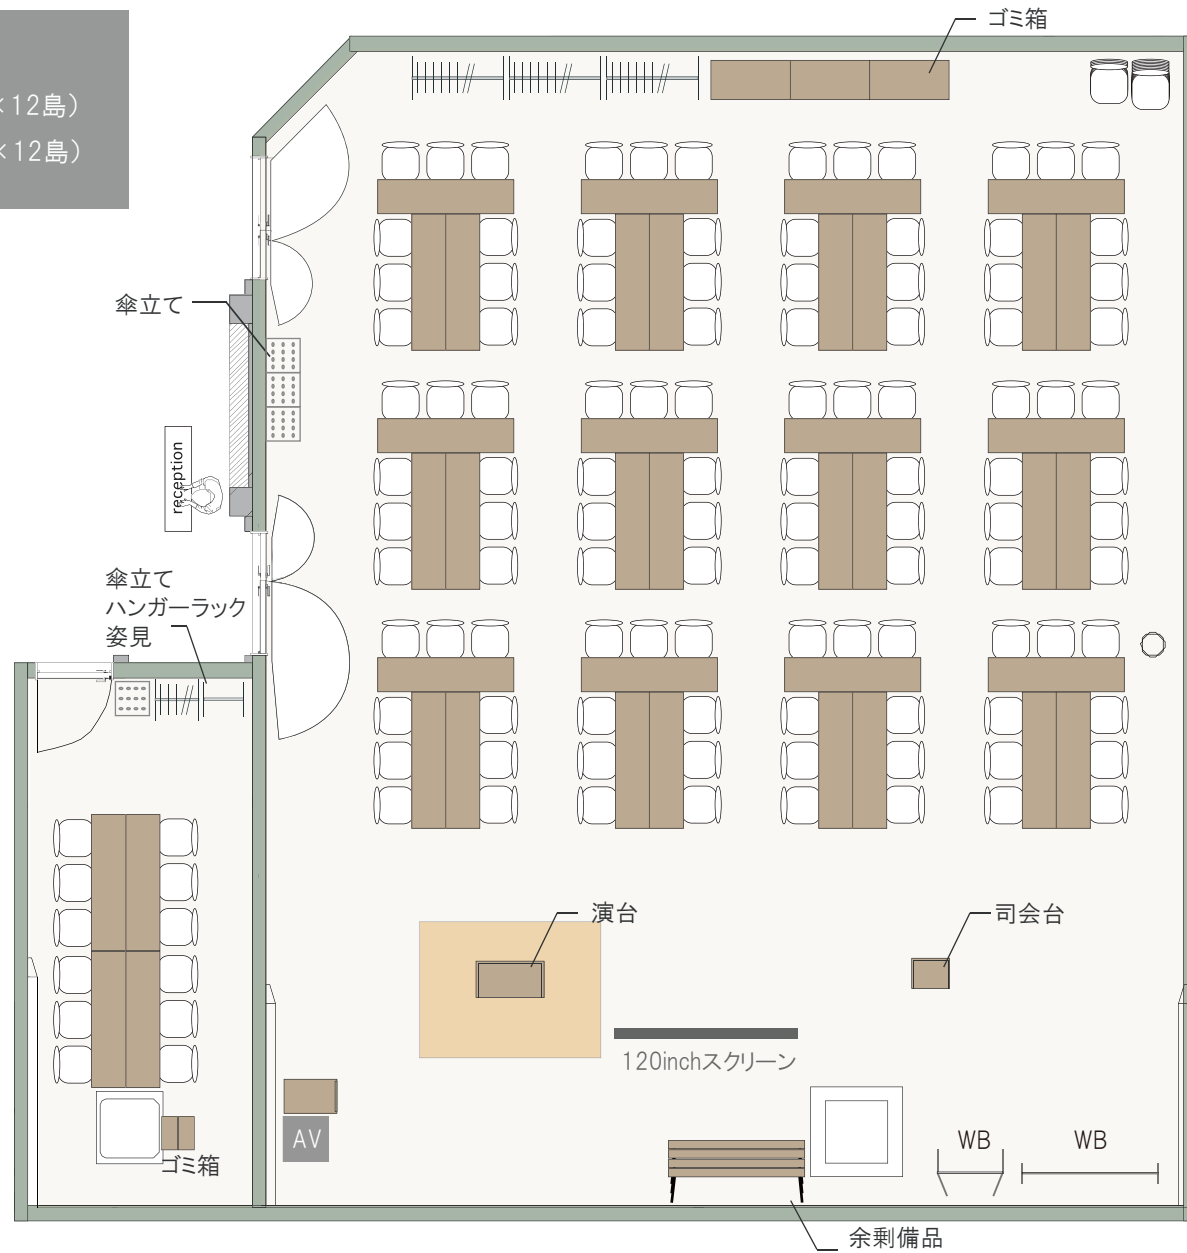

天高:2.8m

1/100(A4)

スクール形式 (4A)

3名掛け: 120席(15席×8列)

2名掛け: 80席(10席×8列)

4B

4A

天高: 2.8m

1/100(A4)

島形式 (4A)

3名掛け: 108席(9席×12島)

2名掛け: 72席(6席×12島)

4B

4A

天高: 2.8m

1/100(A4)

口の字形式 (4A)

3名掛け: 54席

2名掛け: 36席

4B

4A

天高: 2.8m

1/100(A4)

コの字形式 (4A)

3名掛け: 39席

2名掛け: 26席

4B

4A

天高: 2.8m

1/100(A4)

シアター形式 (4A)  
120席(15席×8列)

4B