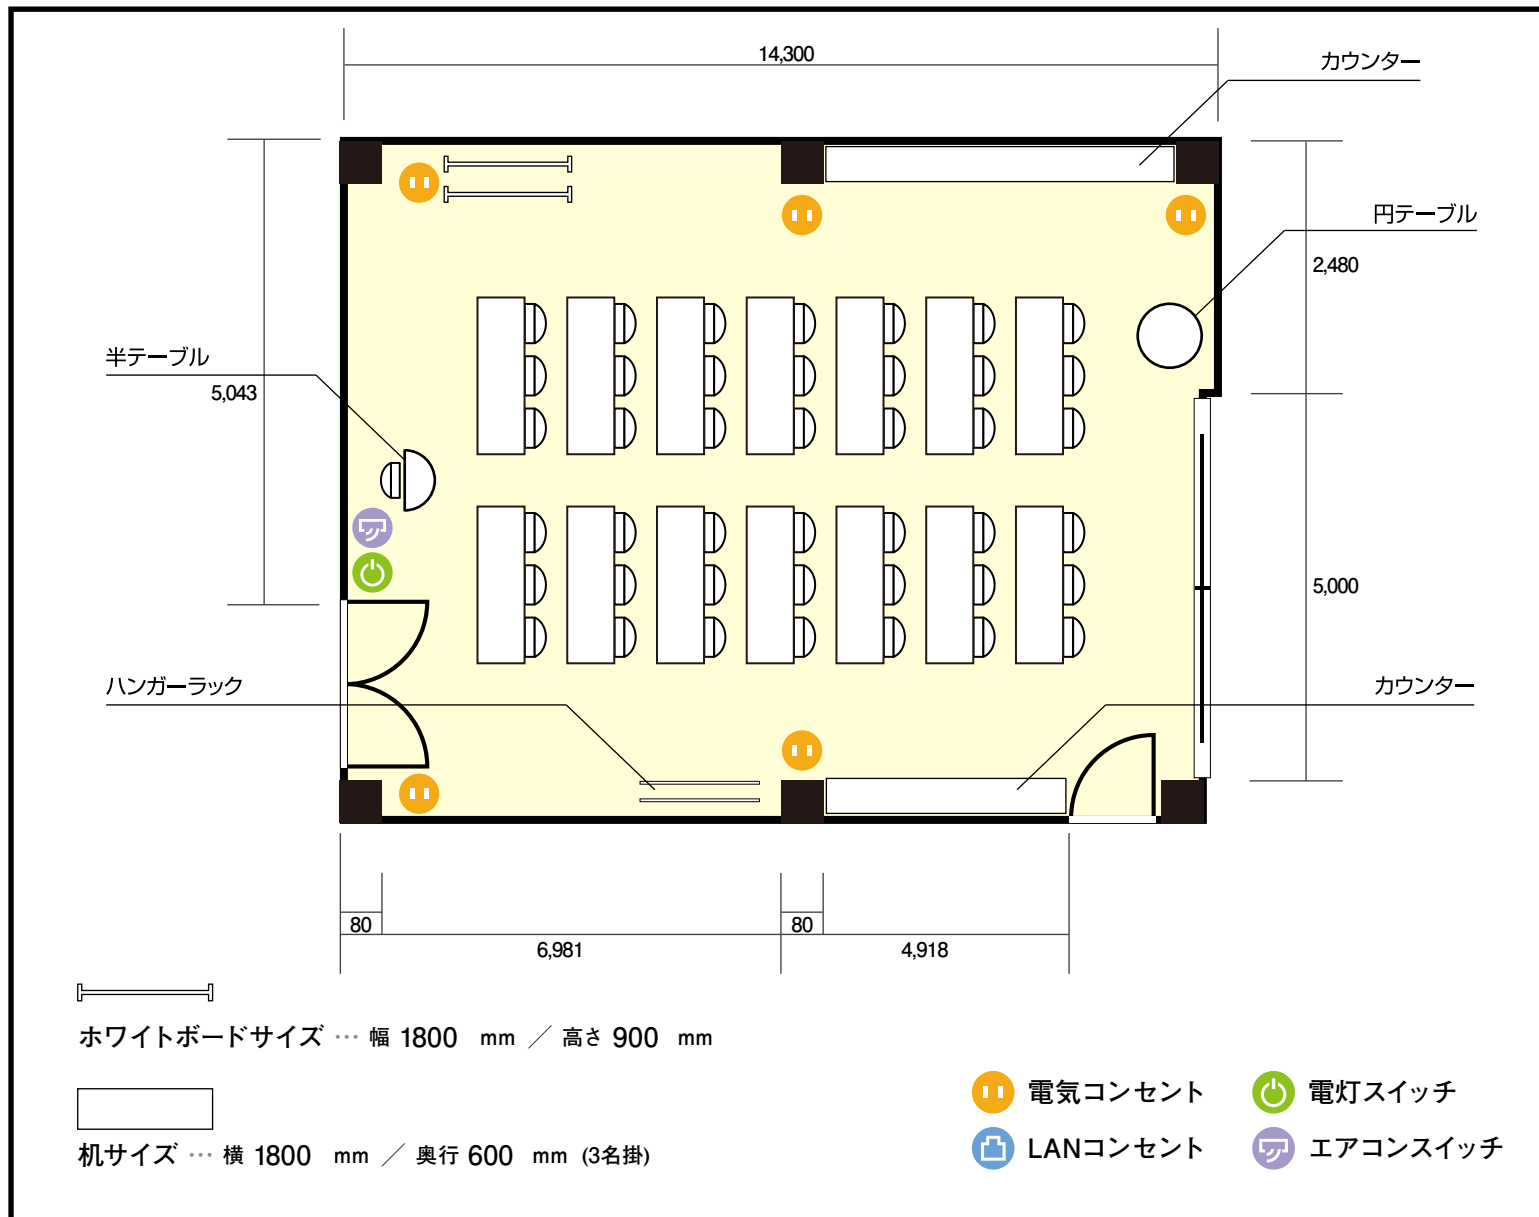

5階 会議室 / スクール

〒206-0033 東京都多摩市落合1-46-1 ココリア多摩センター5階

利用人数 (最大利用人数)

スクール 42名

施設情報

面積 109.8 m<sup>2</sup>

33.2 坪

天井高 2,500mm

ドア開口部 横 4,800mm

縦 1,800mm

窓 1箇所