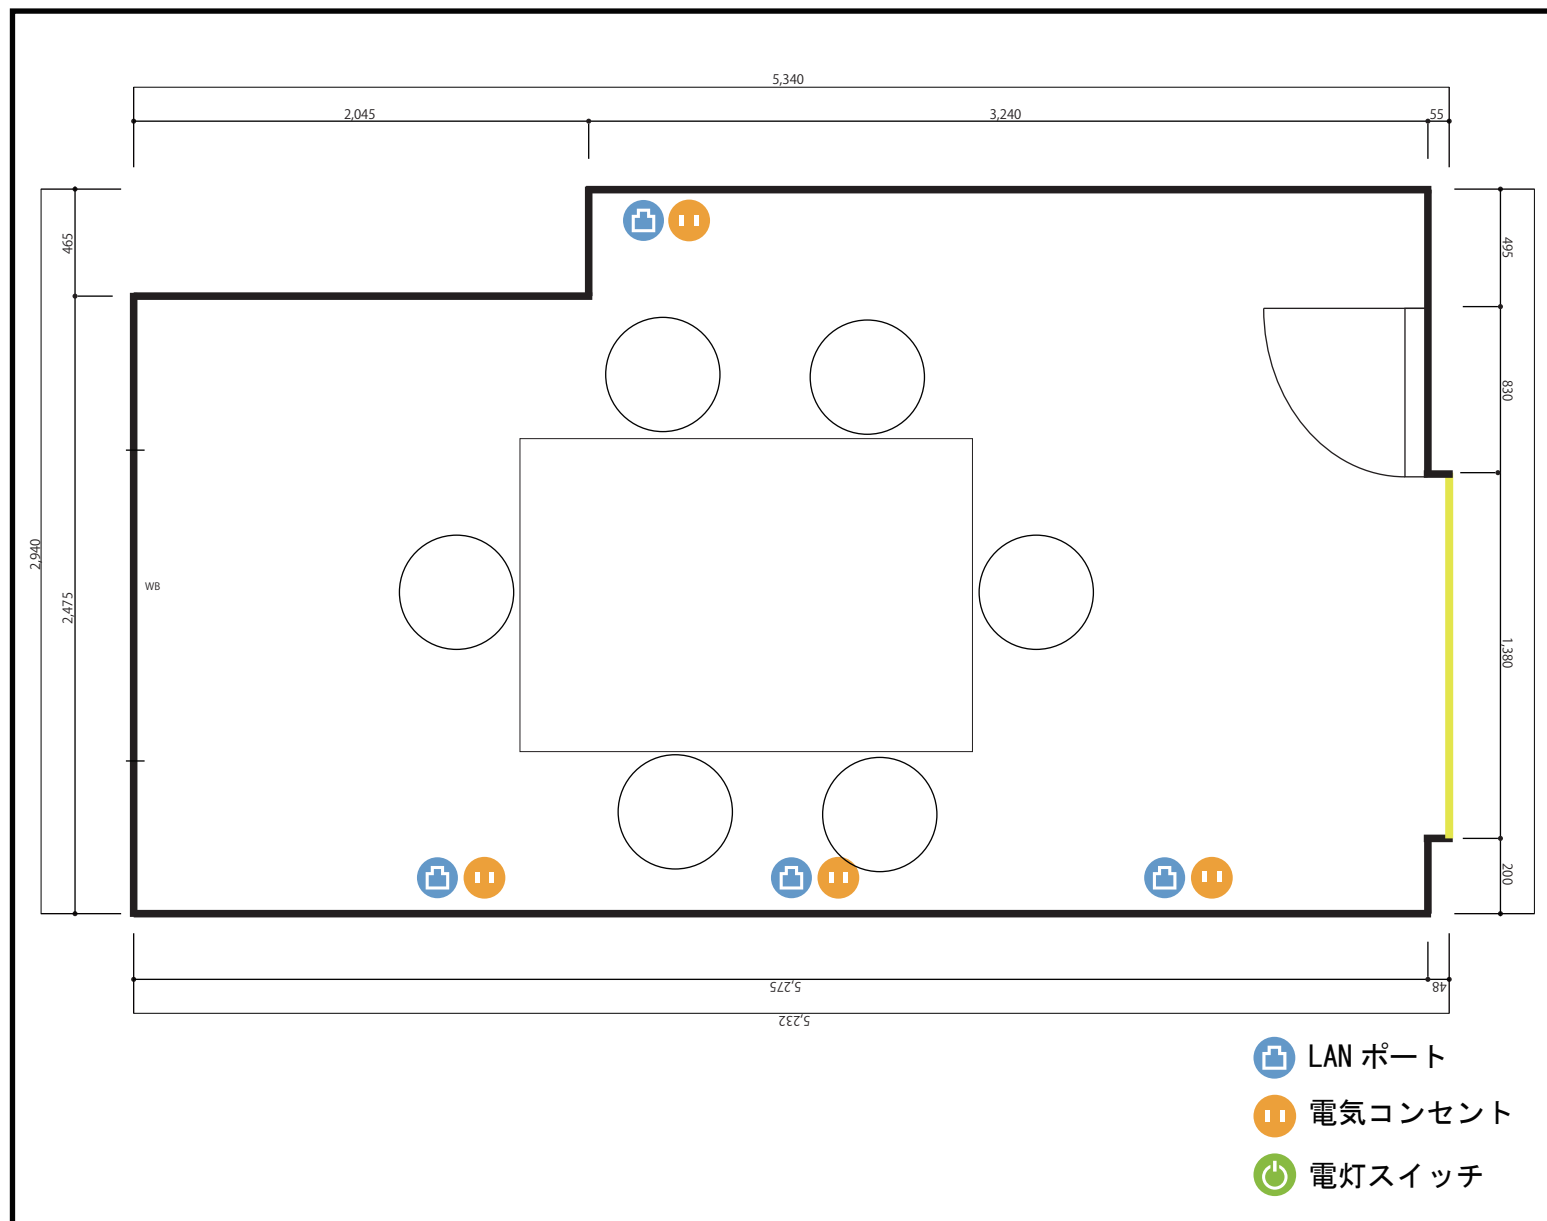

店舗名:天母中心

部屋名:RoomA

利用人数 (最大利用人数)

施設情報

面積 14㎡
天井高 2,570mm
ドア開口部 (横780mm × 縦2,355mm)

備考・特記事項

WB 横1,200mm×縦900mm