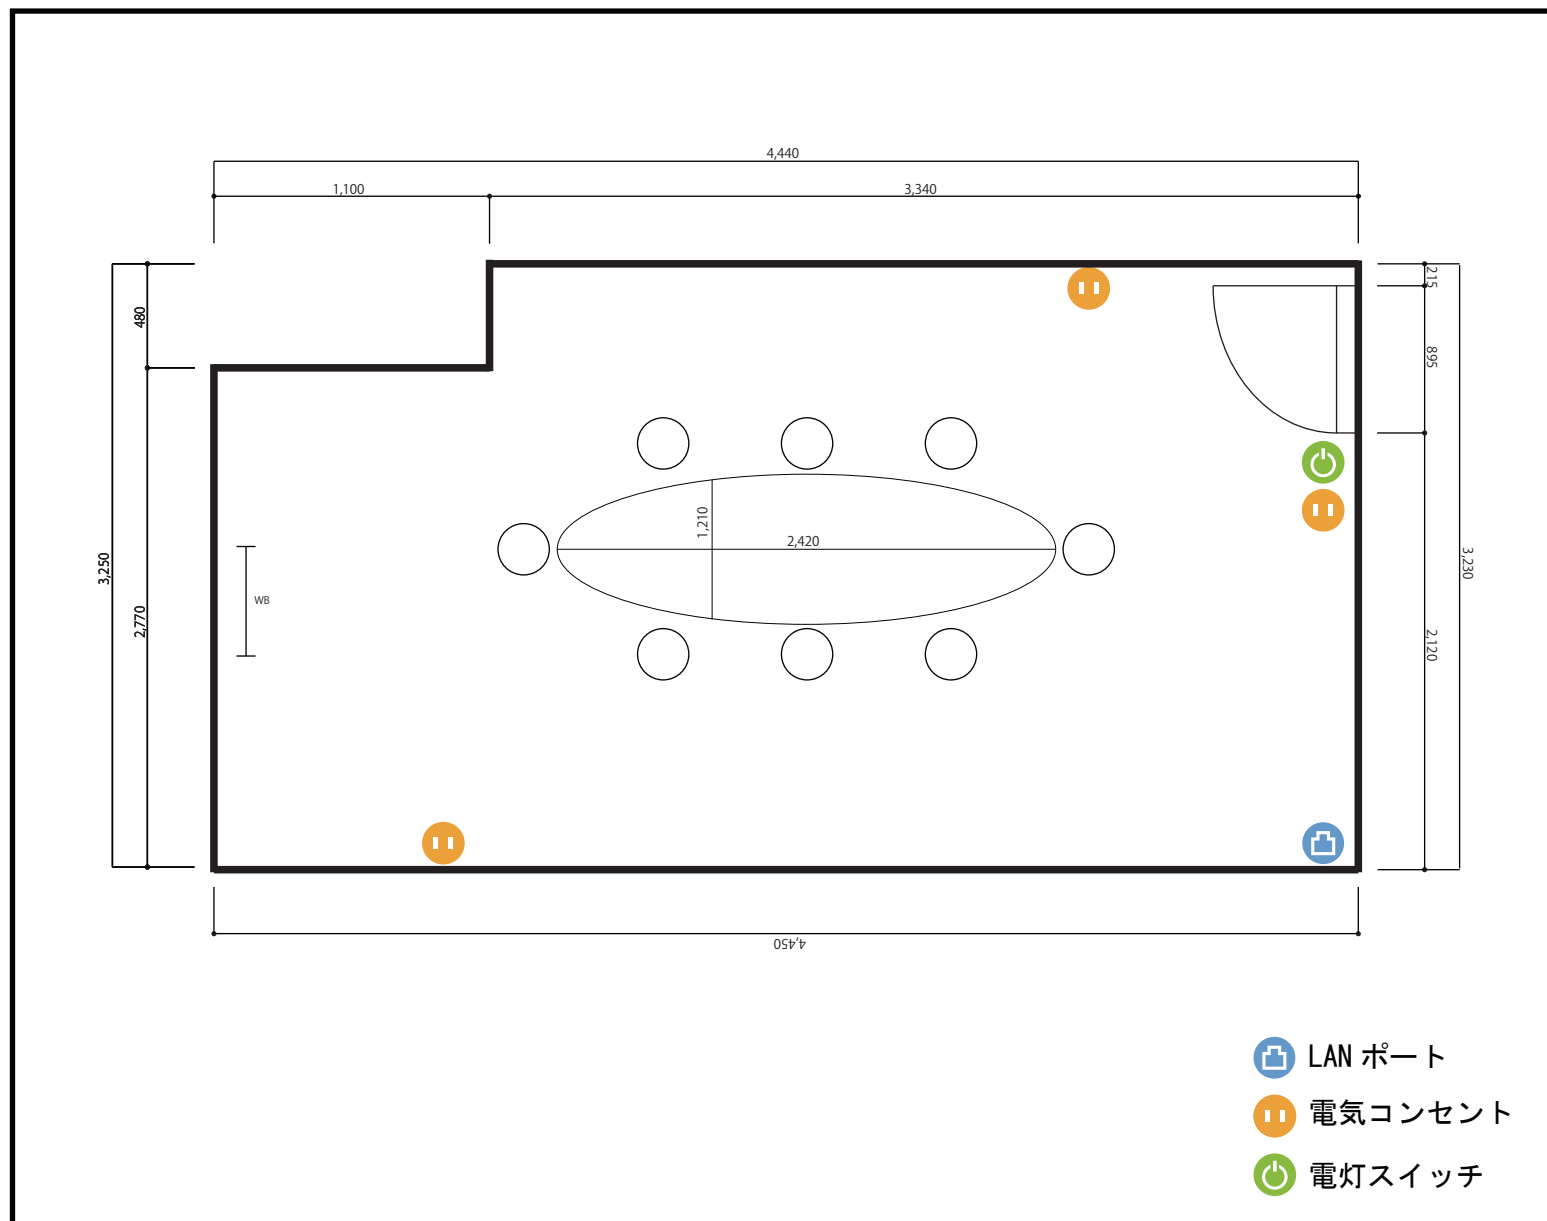

店舗名: 敦南中心

部屋名: RoomC

利用人数 (最大利用人数)

8名

施設情報

面積 13.9㎡

天井高 2,520mm

ドア開口部 (横830mm × 縦2,105mm)

備考・特記事項

WB 2,770mm × 2,280mm