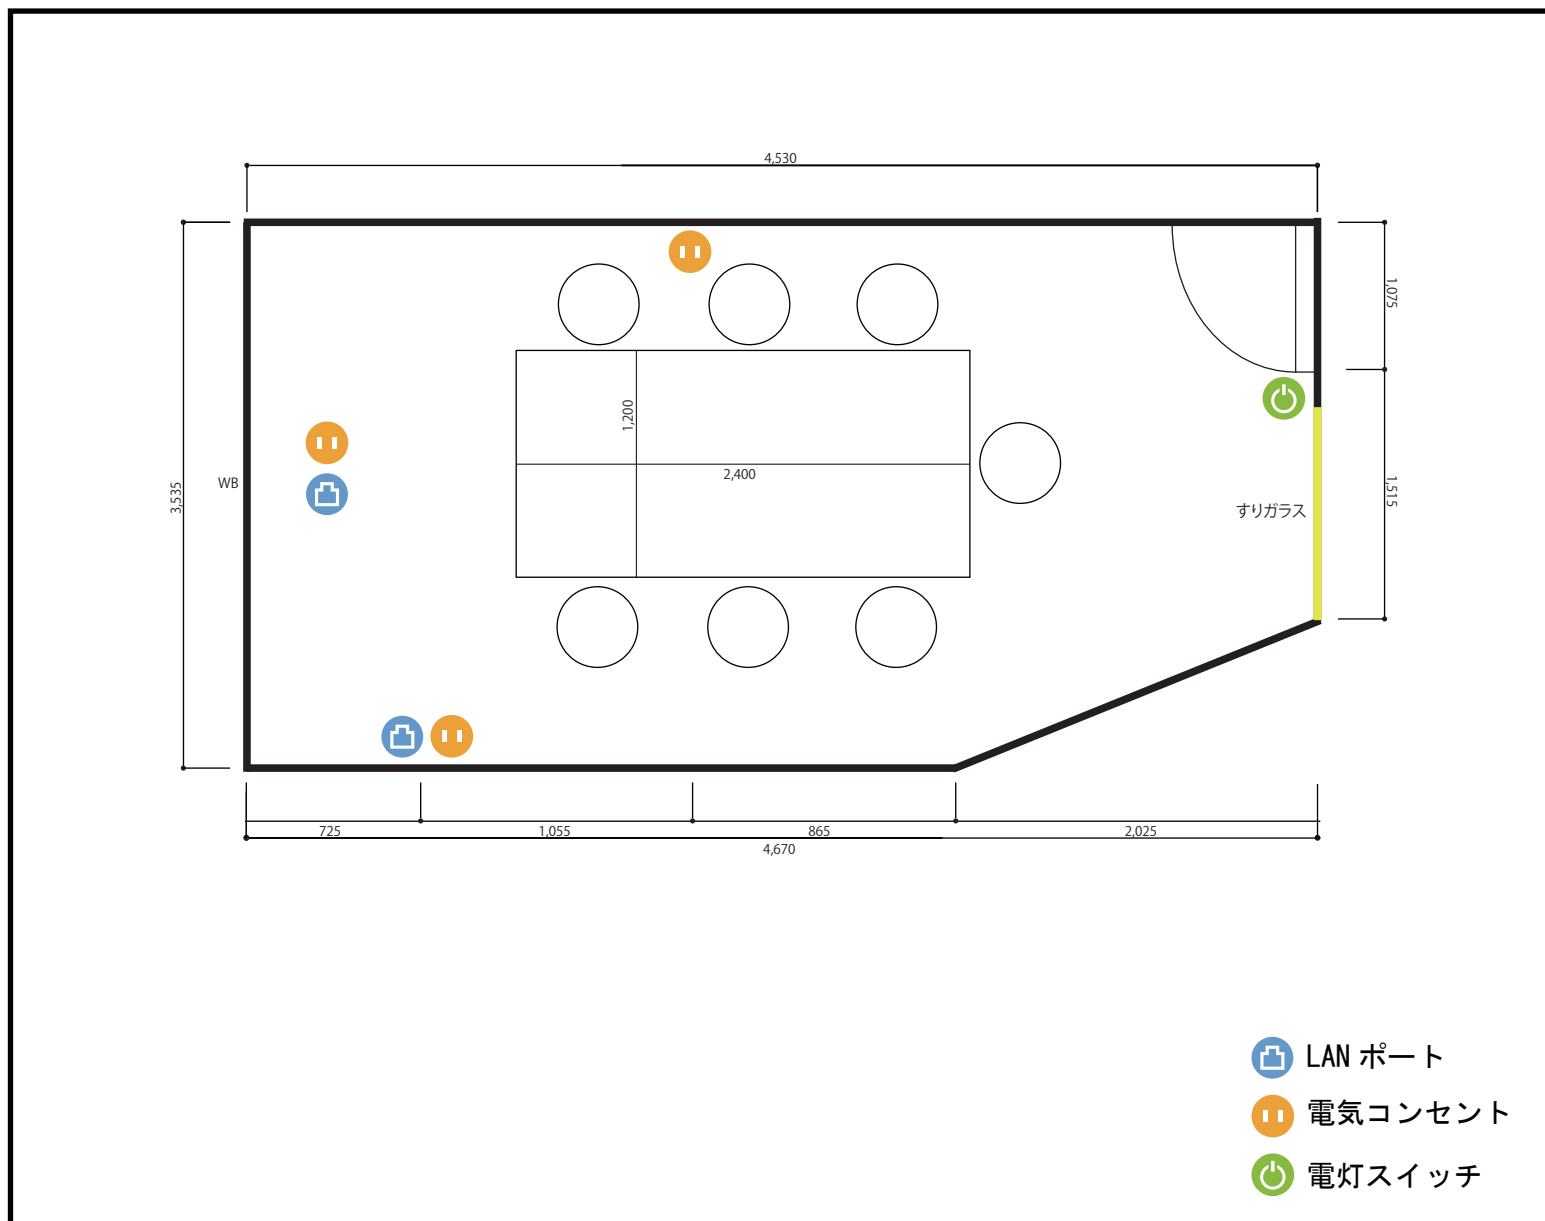

店舗名:忠孝中心

部屋名:RoomA

利用人数 (最大利用人数)

7名

施設情報

面積 15㎡

天井高 2,145mm

ドア開口部 (横1,025mm ×縦2,120mm)

備考・特記事項

WB 横1,675mm ×縦1,200mm