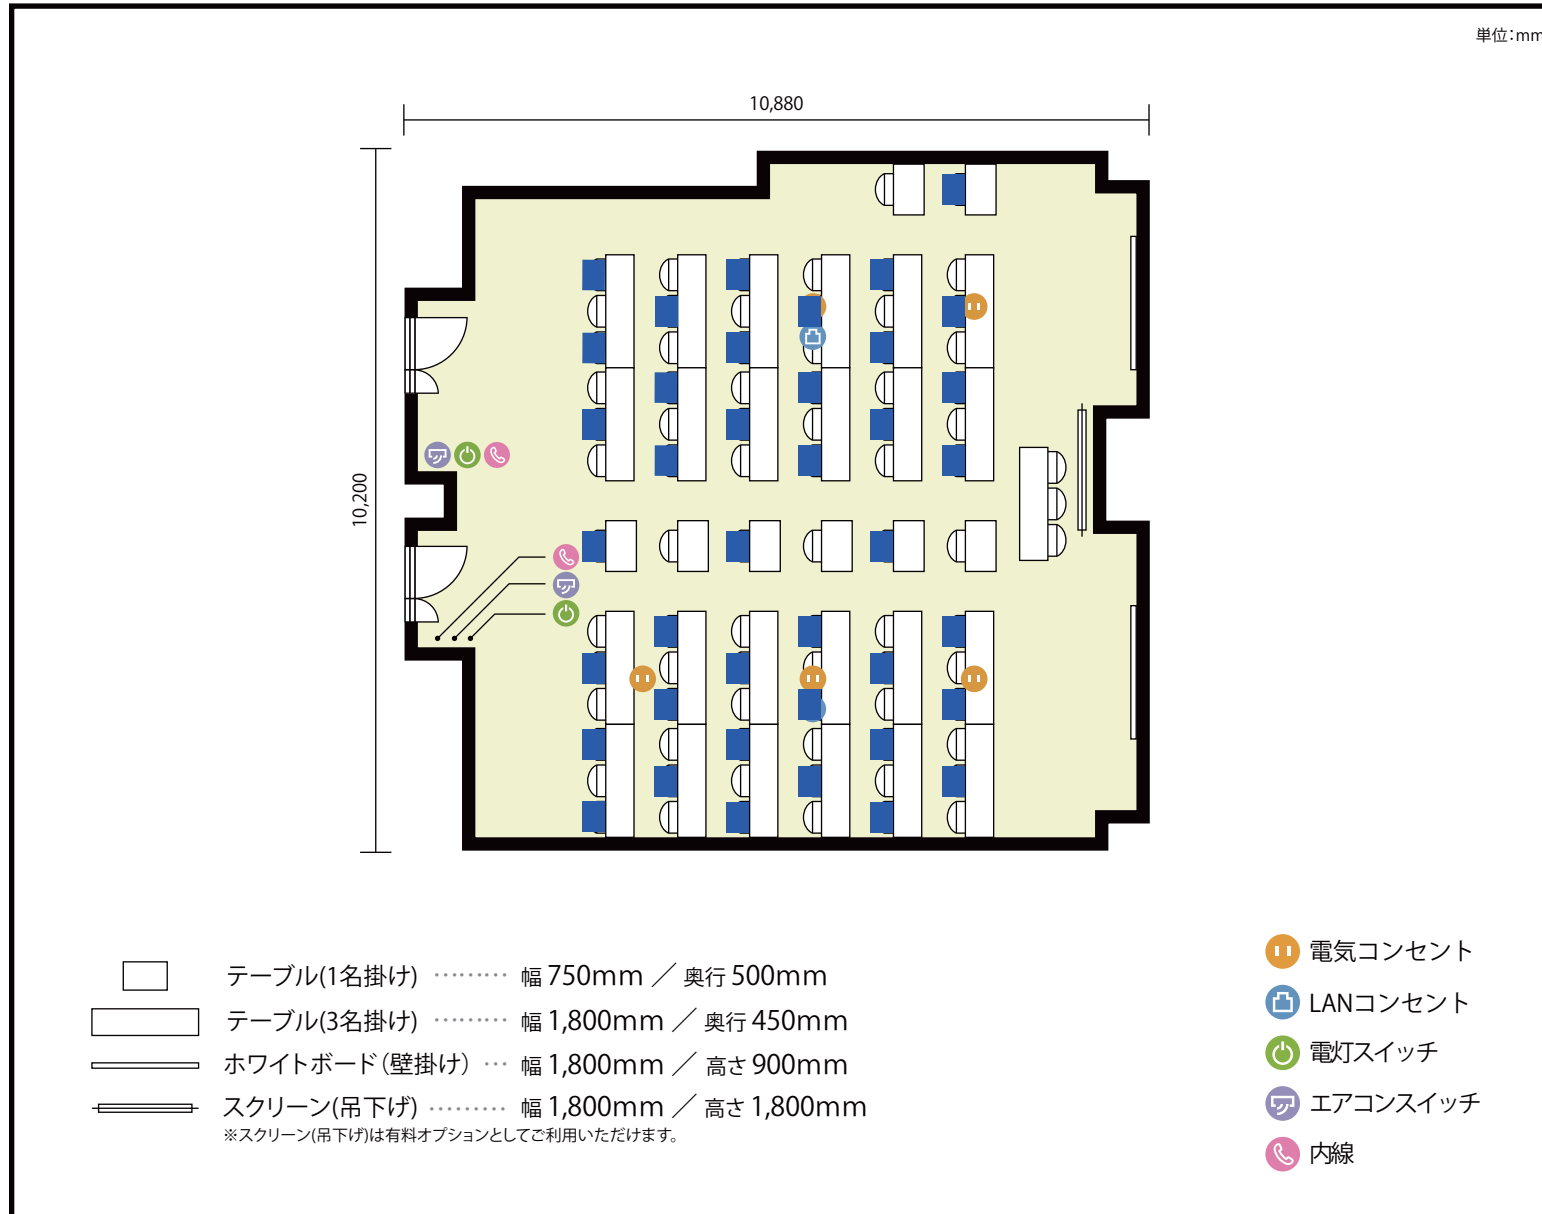

7階 第2会議室 / スクール

〒450-0002 愛知県名古屋市中村区名駅3-13-31 名駅モリシタビル 7階

**利用人数** 最大利用人数(※講師席を除く)

スクール 80名

**施設情報**

面積 100.8 m<sup>2</sup> (30.49 坪)

天井高 2,380mm

ドア開口部 横 800mm  
縦 2,000mm

**備考**

7階 第2会議室 / スクール

〒450-0002 愛知県名古屋市中村区名駅3-13-31 名駅モリシタビル 7階

**利用人数** 最大利用人数(※講師席を除く)

ソーシャルディスタンス(5割)スクール40名

### 施設情報

面積 100.8 m<sup>2</sup> (30.49 坪)

天井高 2,300mm

ドア開口部 横 800mm  
縦 2,000mm