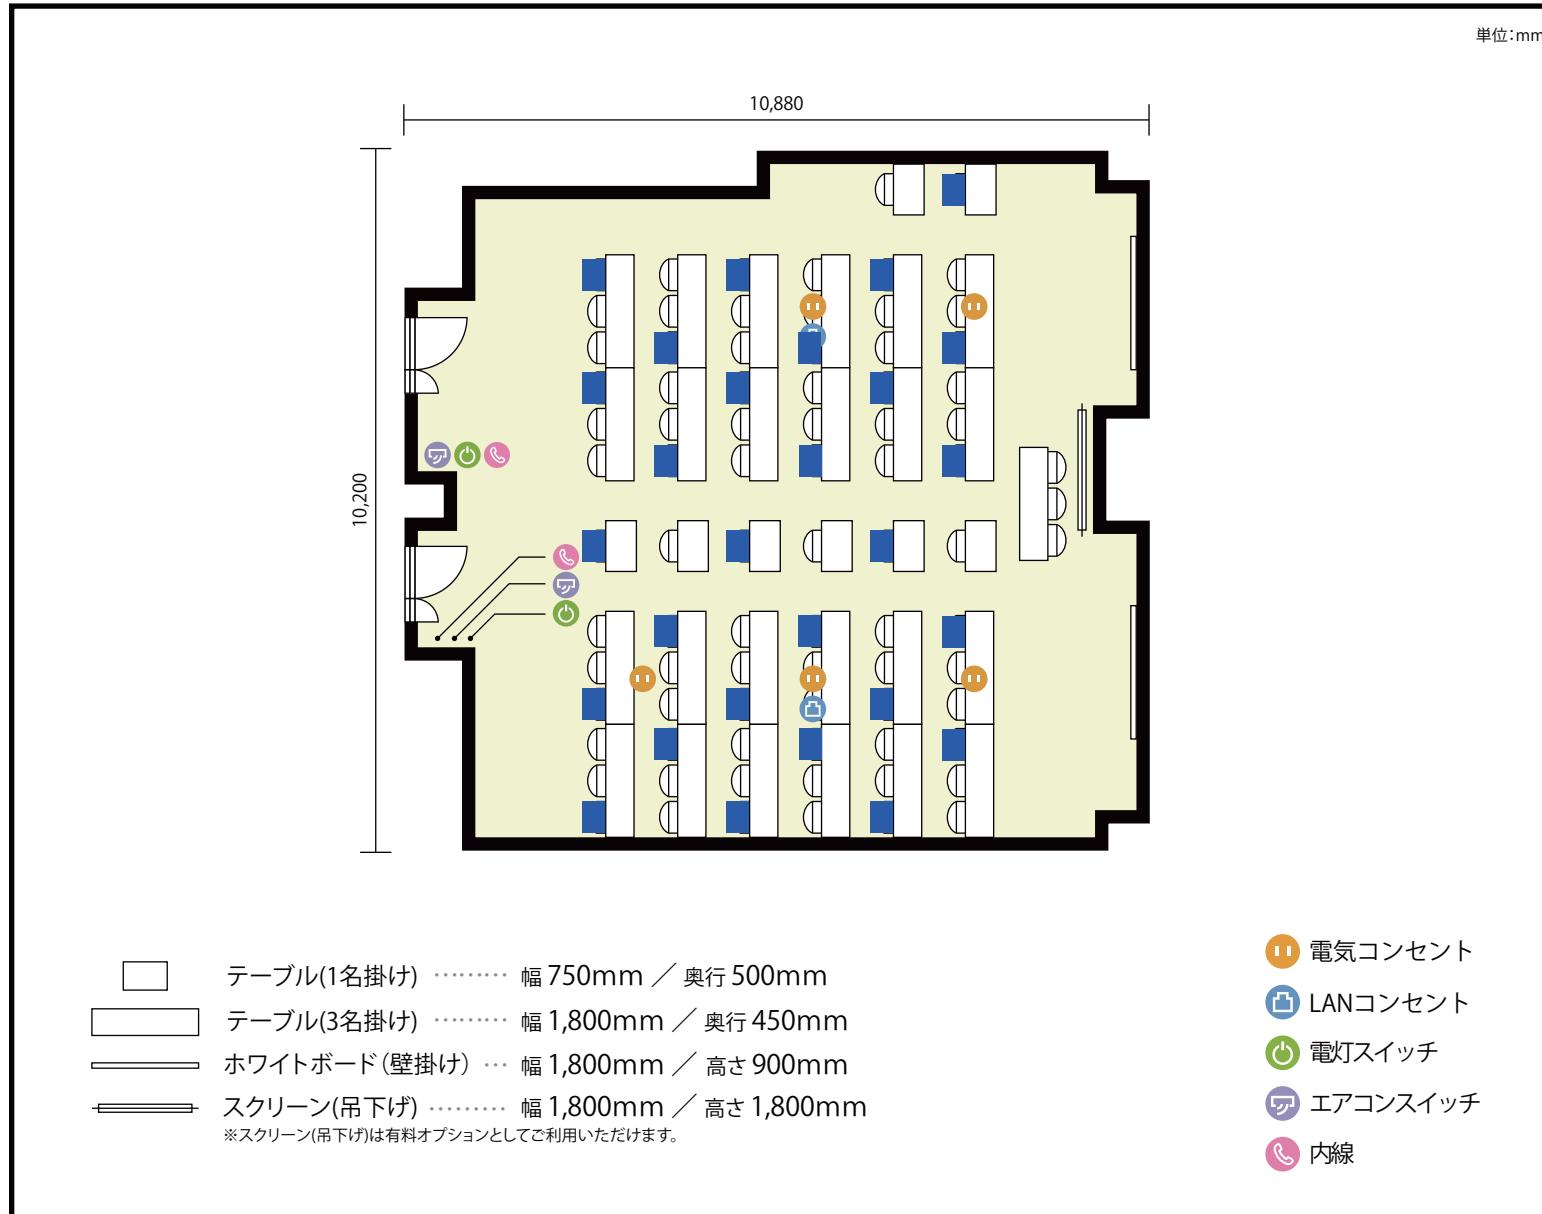

### 施設情報

面積 100.8 m<sup>2</sup> (30.49 坪)

天井高 2,300mm

ドア開口部 横 800mm  
縦 2,000mm

### 備考

7階 第2会議室 / スクール

〒450-0002 愛知県名古屋市中村区名駅3-13-31 名駅モリシタビル 7階

**利用人数** 最大利用人数 (※講師席を除く)

ソーシャルディスタンス(3割)スクール28名