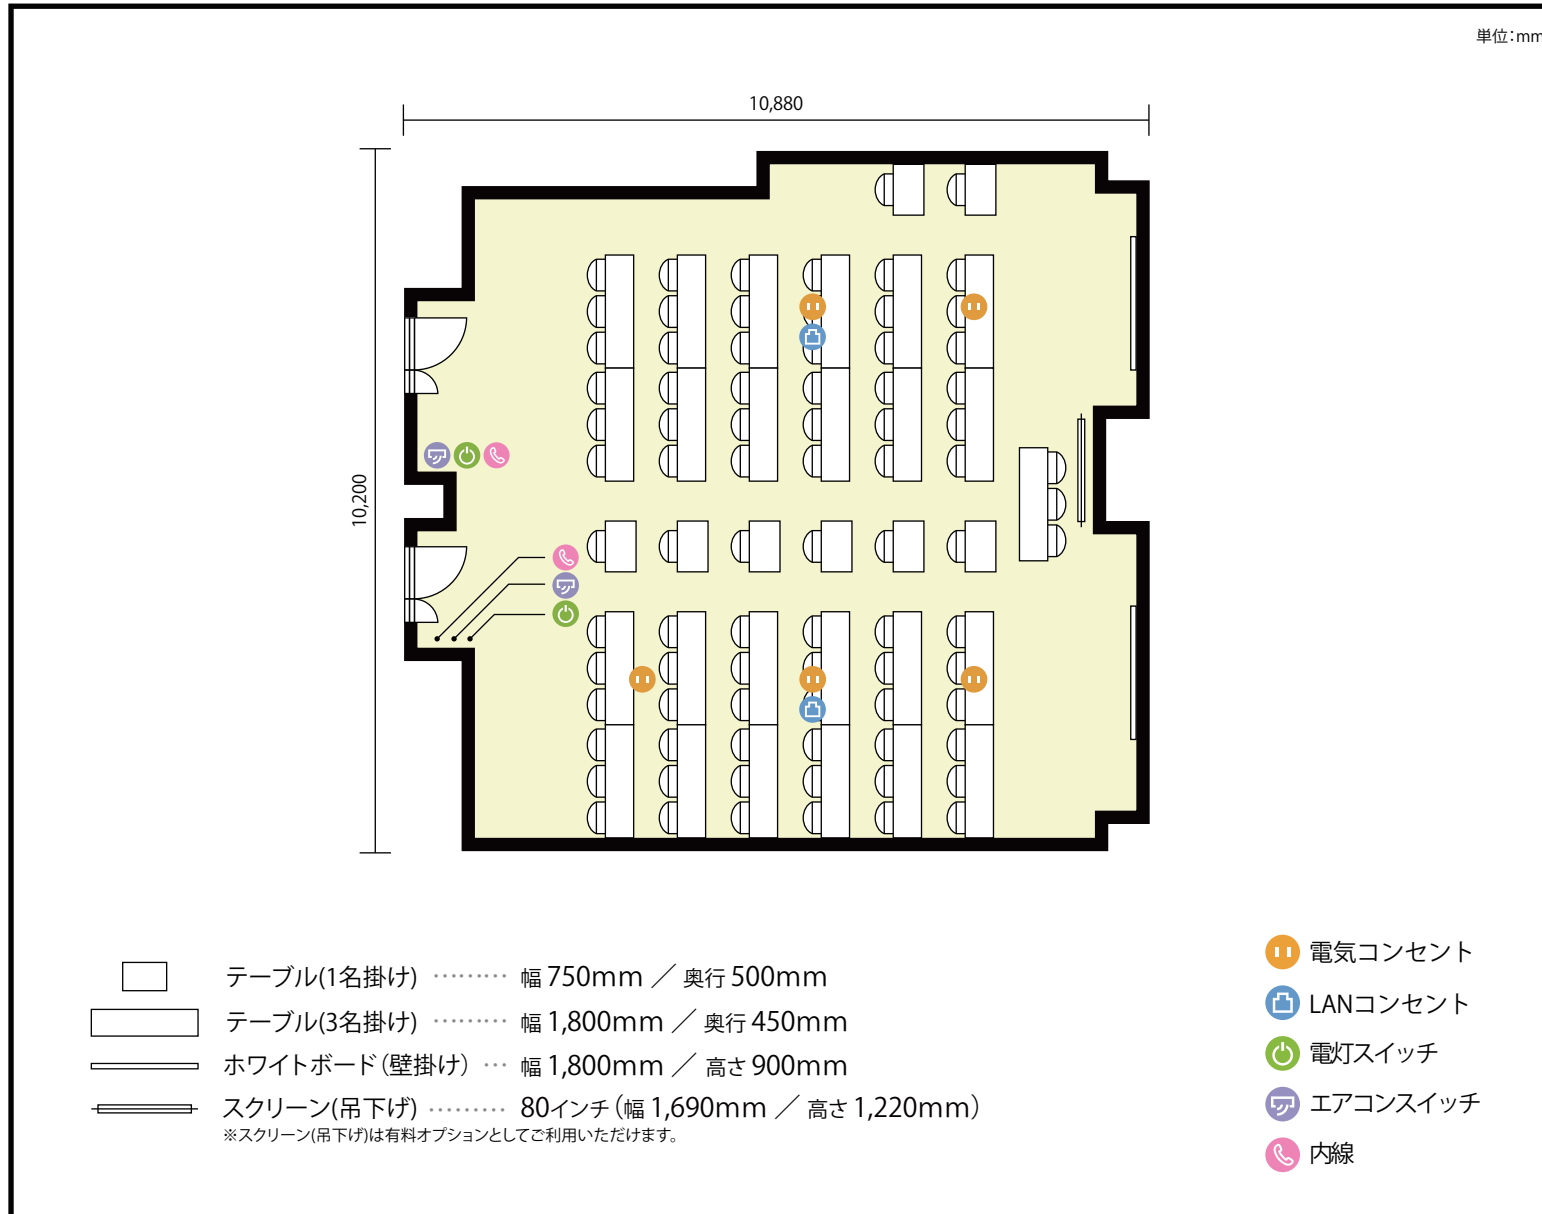

7階 第2会議室 / スクール

〒450-0002 愛知県名古屋市中村区名駅3-13-31 名駅モリシタビル 7階

**利用人数** 最大利用人数(※講師席を除く)

スクール 80名

**施設情報**

面積 100.8 m<sup>2</sup> (30.49 坪)

天井高 2,380mm

ドア開口部 横 800mm  
縦 2,000mm

**備考**

7階 第2会議室 / スクール

〒450-0002 愛知県名古屋市中村区名駅3-13-31 名駅モリシタビル 7階

**利用人数** 最大利用人数(※講師席を除く)

ソーシャルディスタンス(5割)スクール40名

### 施設情報

面積 100.8 m<sup>2</sup> (30.49 坪)

天井高 2,300mm

ドア開口部 横 800mm  
縦 2,000mm