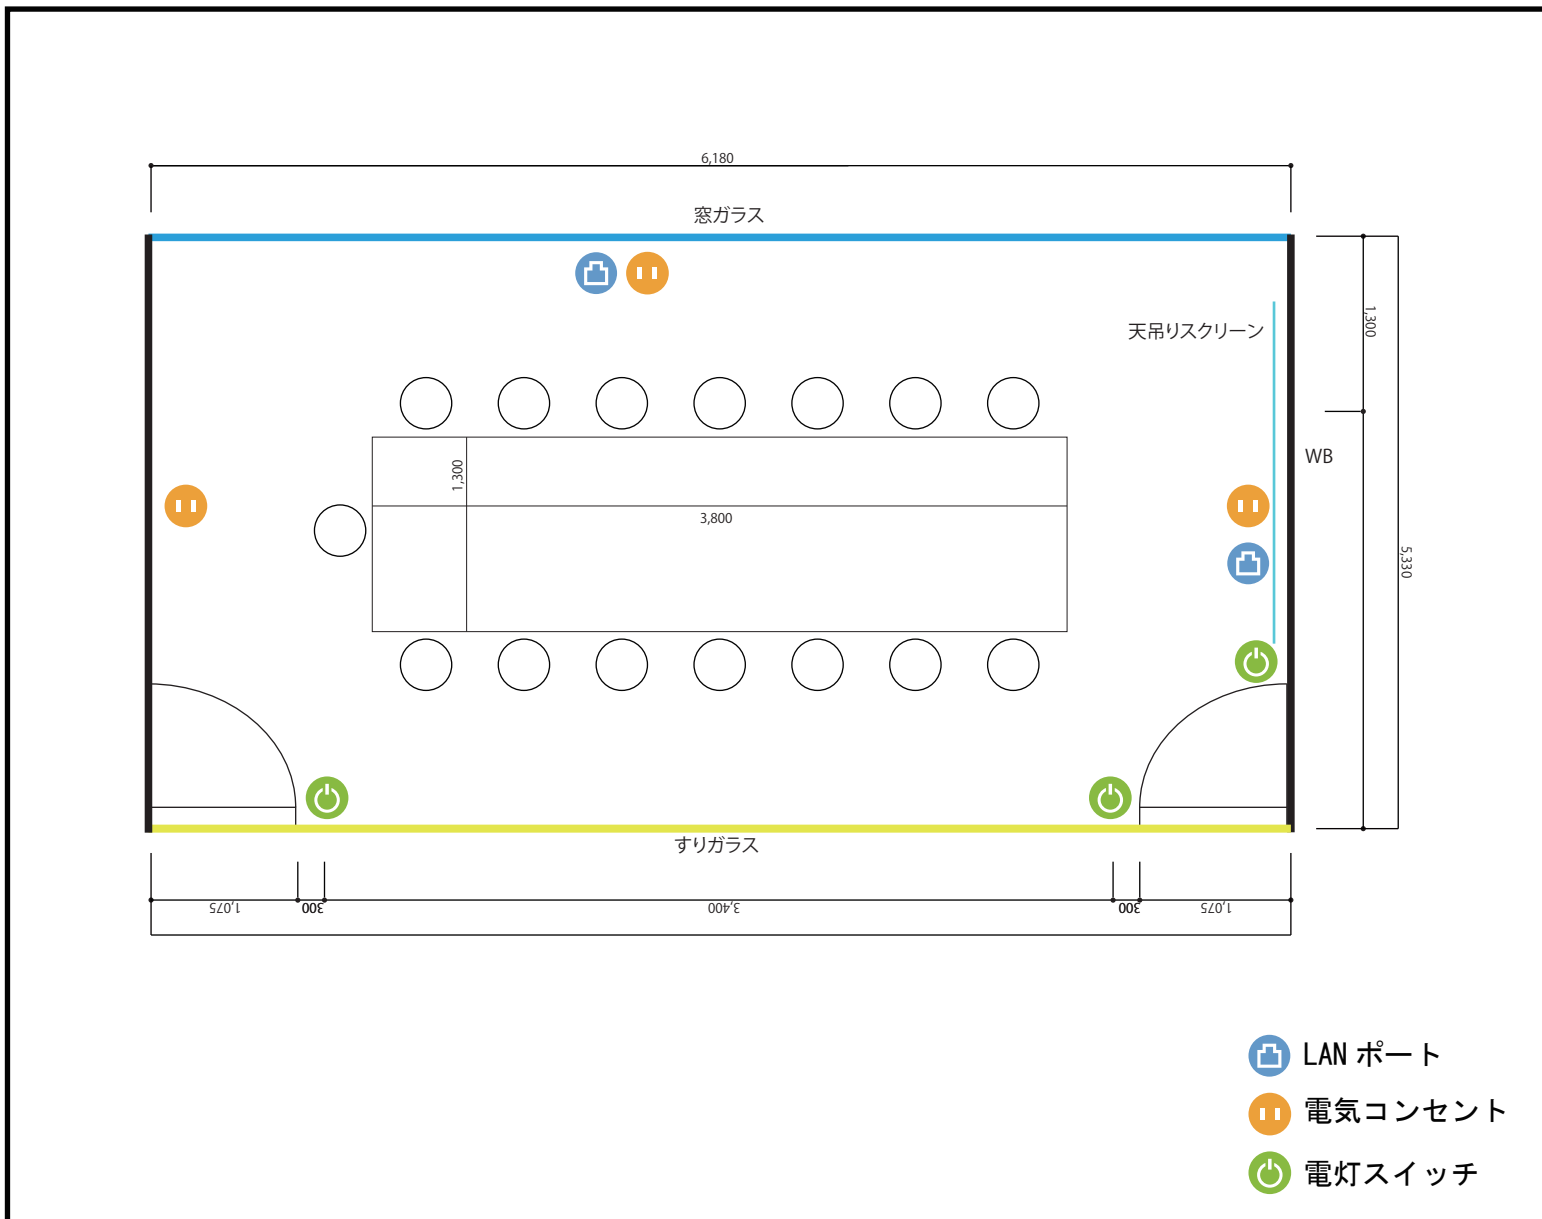

店舗名:忠孝中心

部屋名:RoomB

利用人数 (最大利用人数)

15名

施設情報

面積 28㎡

天井高 2,150mm

ドア開口部 (横910mm × 縦2,120mm)

備考・特記事項

WB 横1,800mm × 縦1,060mm