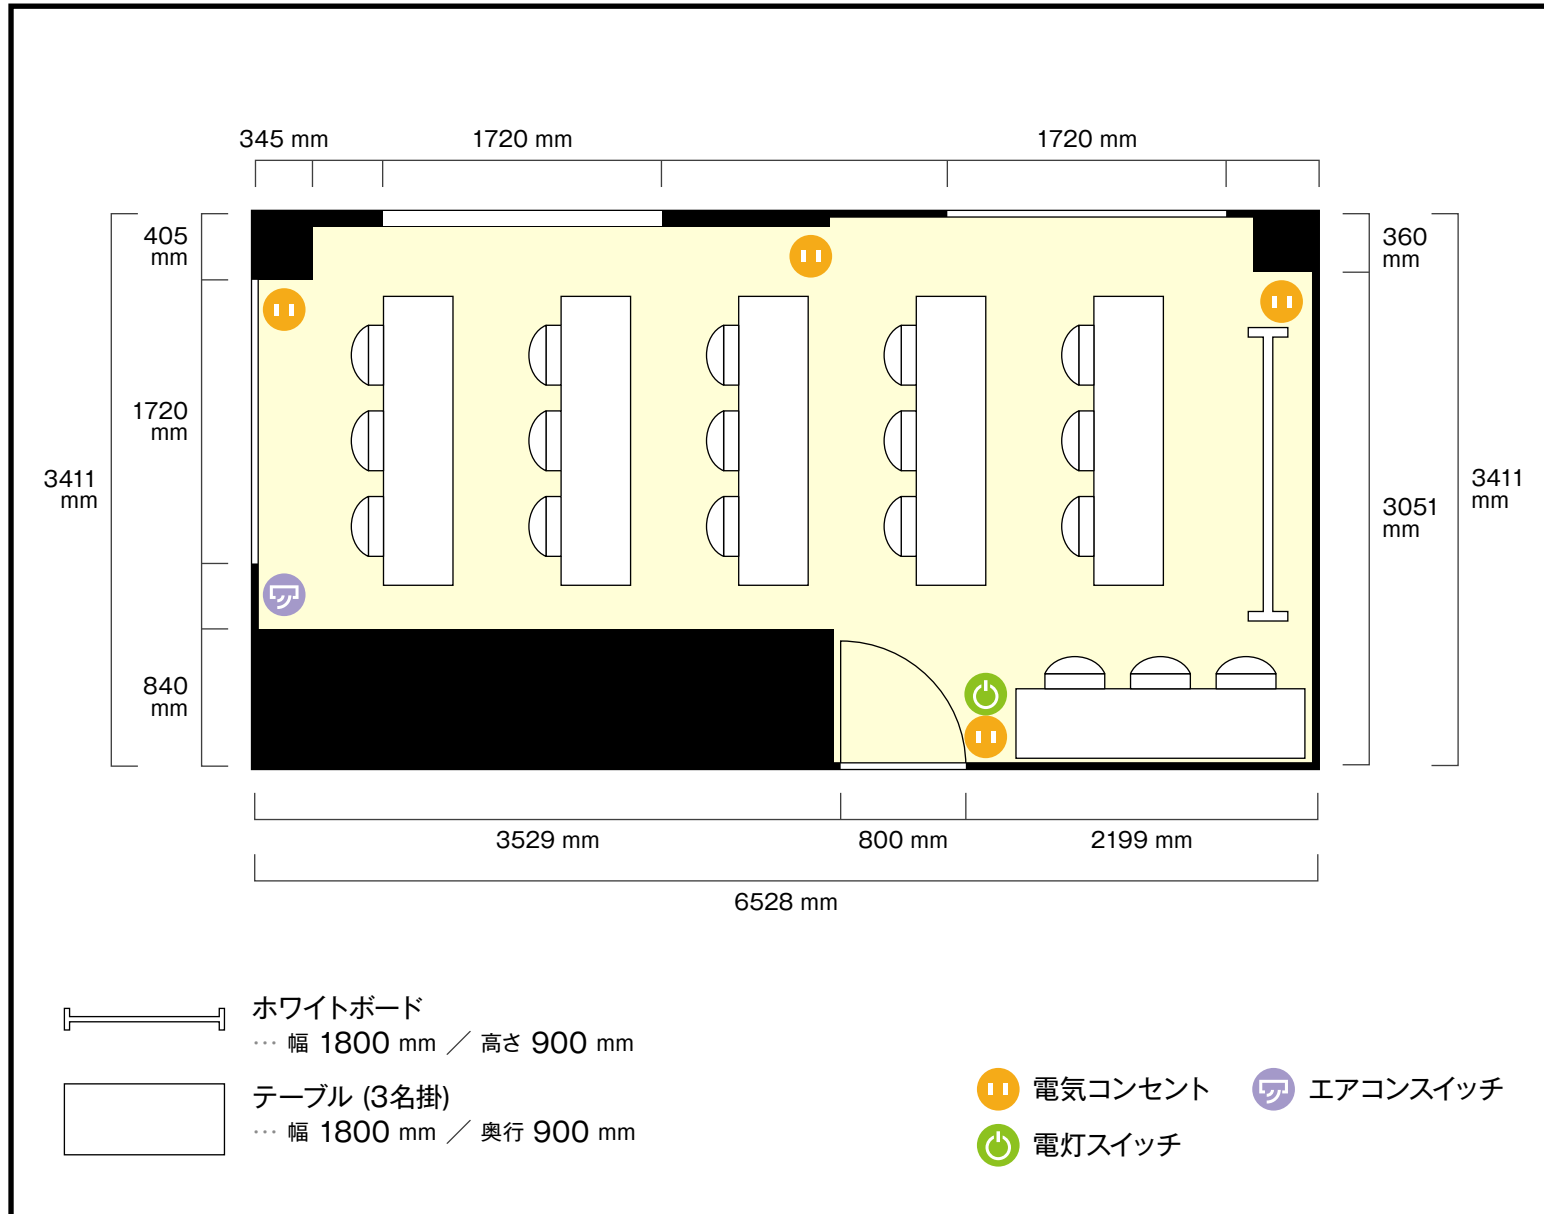

春日井高蔵寺駅前店

6階 第3会議室 / スクール

〒487-0016 愛知県春日井市高蔵寺町北4-1-15 ファーストビル6階

利用人数 (最大利用人数)

スクール 18名

施設情報

面積 19.02 m² (5.75坪)

天井高 2356 mm

窓 横 3箇所