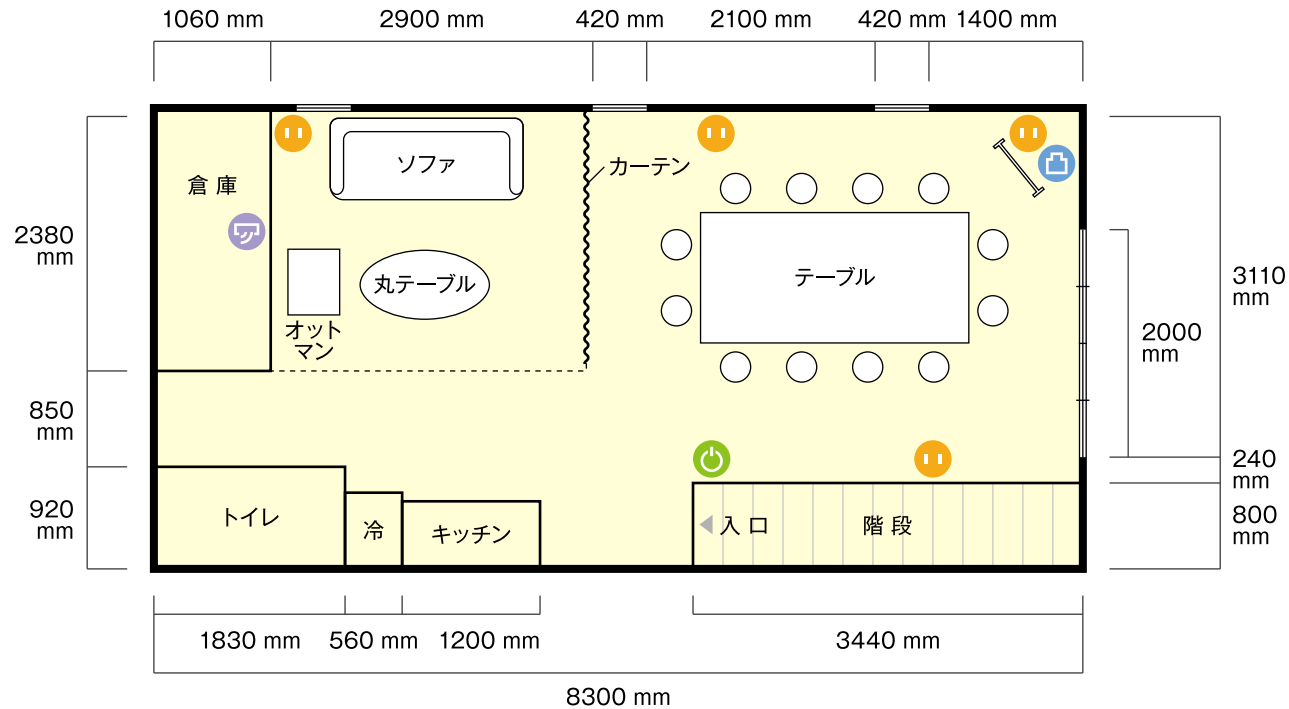

# マザーラミタ東岡崎店

3階 レンタルスペース / 口の字

〒444-0044 愛知県岡崎市康生通南2-45 京倫ビル3F

ホワイトボード … 幅 1200 mm / 高さ 900 mm

丸テーブル … 幅 1150 mm / 奥行 700 mm

テーブル … 幅 2400 mm / 奥行 1200 mm

オットマン … 幅 600 mm / 奥行 460 mm

ソファ … 幅 1700 mm / 奥行 800 mm

電気コンセント

電灯スイッチ

エアコンスイッチ

LANコンセント

利用人数 (最大利用人数)

口の字 12名

施設情報

面積 25 m<sup>2</sup> (7.5坪)

天井高 2360 mm

窓 4箇所