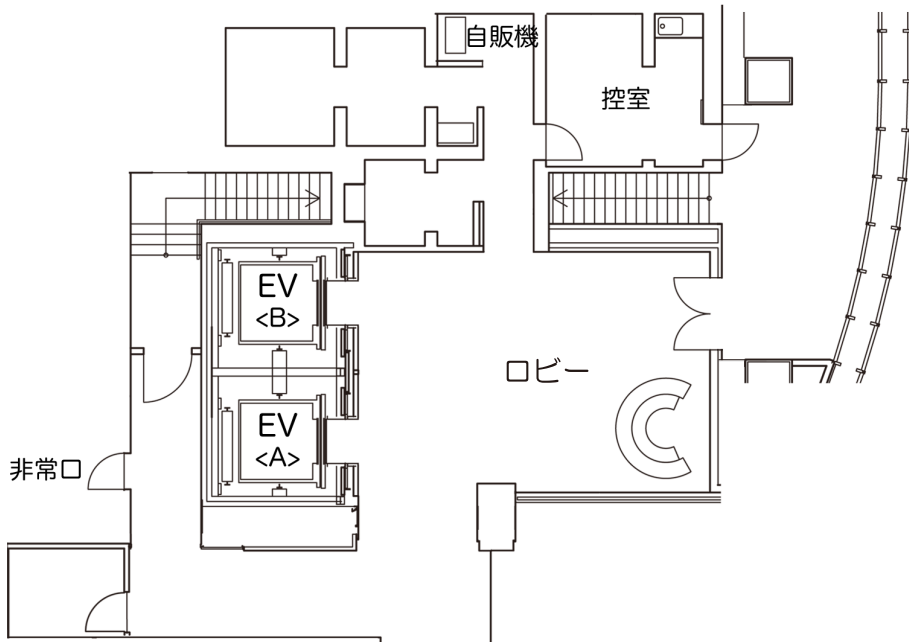

富士ソフト アキバプラザ

アキバホール<客席図／固定席180名>

FUJISOFT
AKIBAPLAZA
富士ソフト アキバプラザ

富士ソフト アキバプラザ

アキバホール<5F部分 全体図>

FUJISOFT
AKIBAPLaza

富士ソフト アキバプラザ

ステージ W:14954
フロント C→L6237 C→R6670
D:5282(最深部)
H:410

スクリーン W:9585(9100)
H:(5100)

固定席 180席
仮設席 16席

スケール 1/100
(A3で印刷の際)