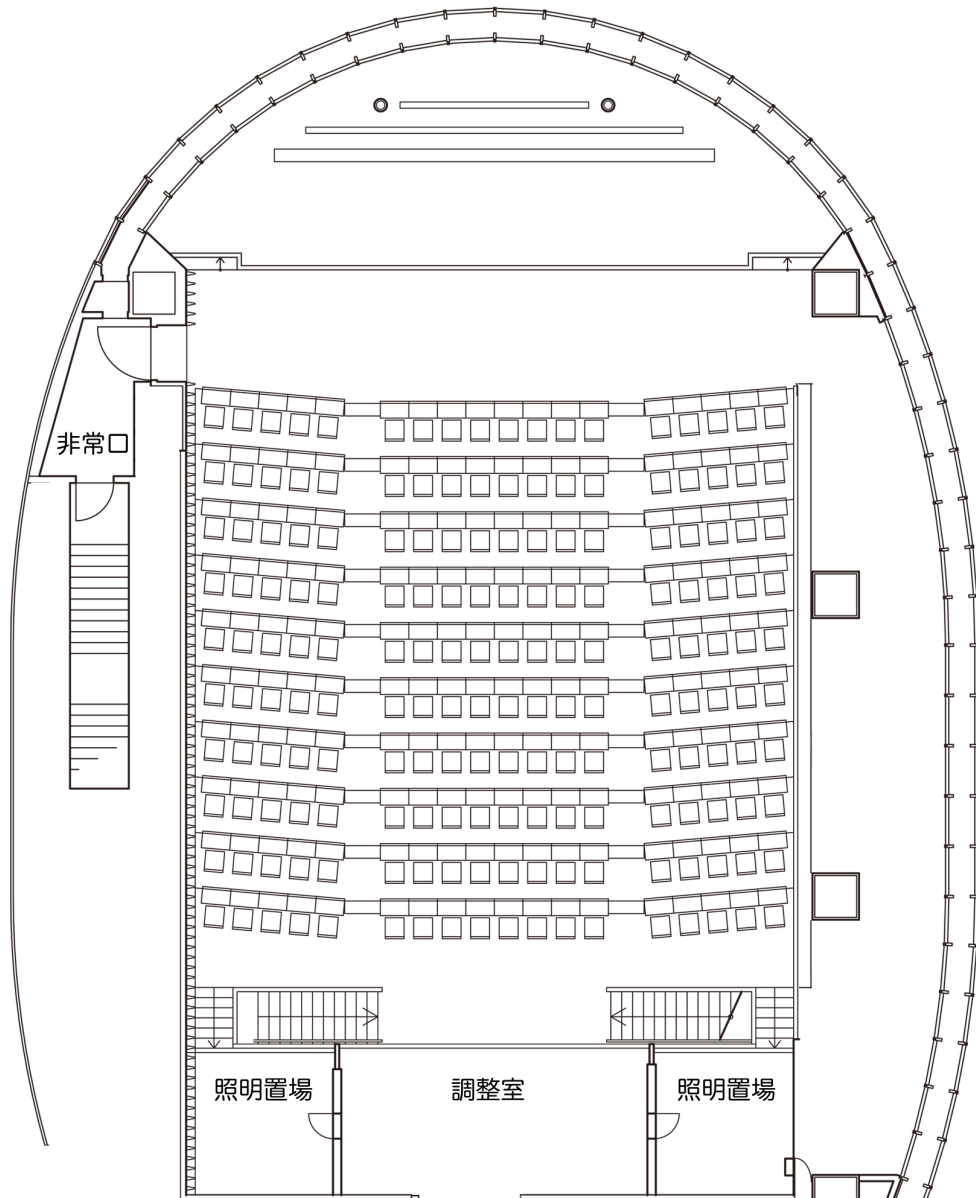

富士ソフト アキバプラザ

アキバホール<客席図／固定席180名>

FUJISOFT
AKIBAPLAZA
富士ソフト アキバプラザ

富士ソフト アキバプラザ

アキバホール<5F部分 全体図>

FUJISOFT
AKIBAPLaza

富士ソフト アキバプラザ

ステージ W:14954
フロント C→L6237 C→R6670
D:5282(最深部)
H:410

スクリーン W:9585(9100)
H:(5100)

固定席 180席
仮設席 16席

スケール 1/100
(A3で印刷の際)