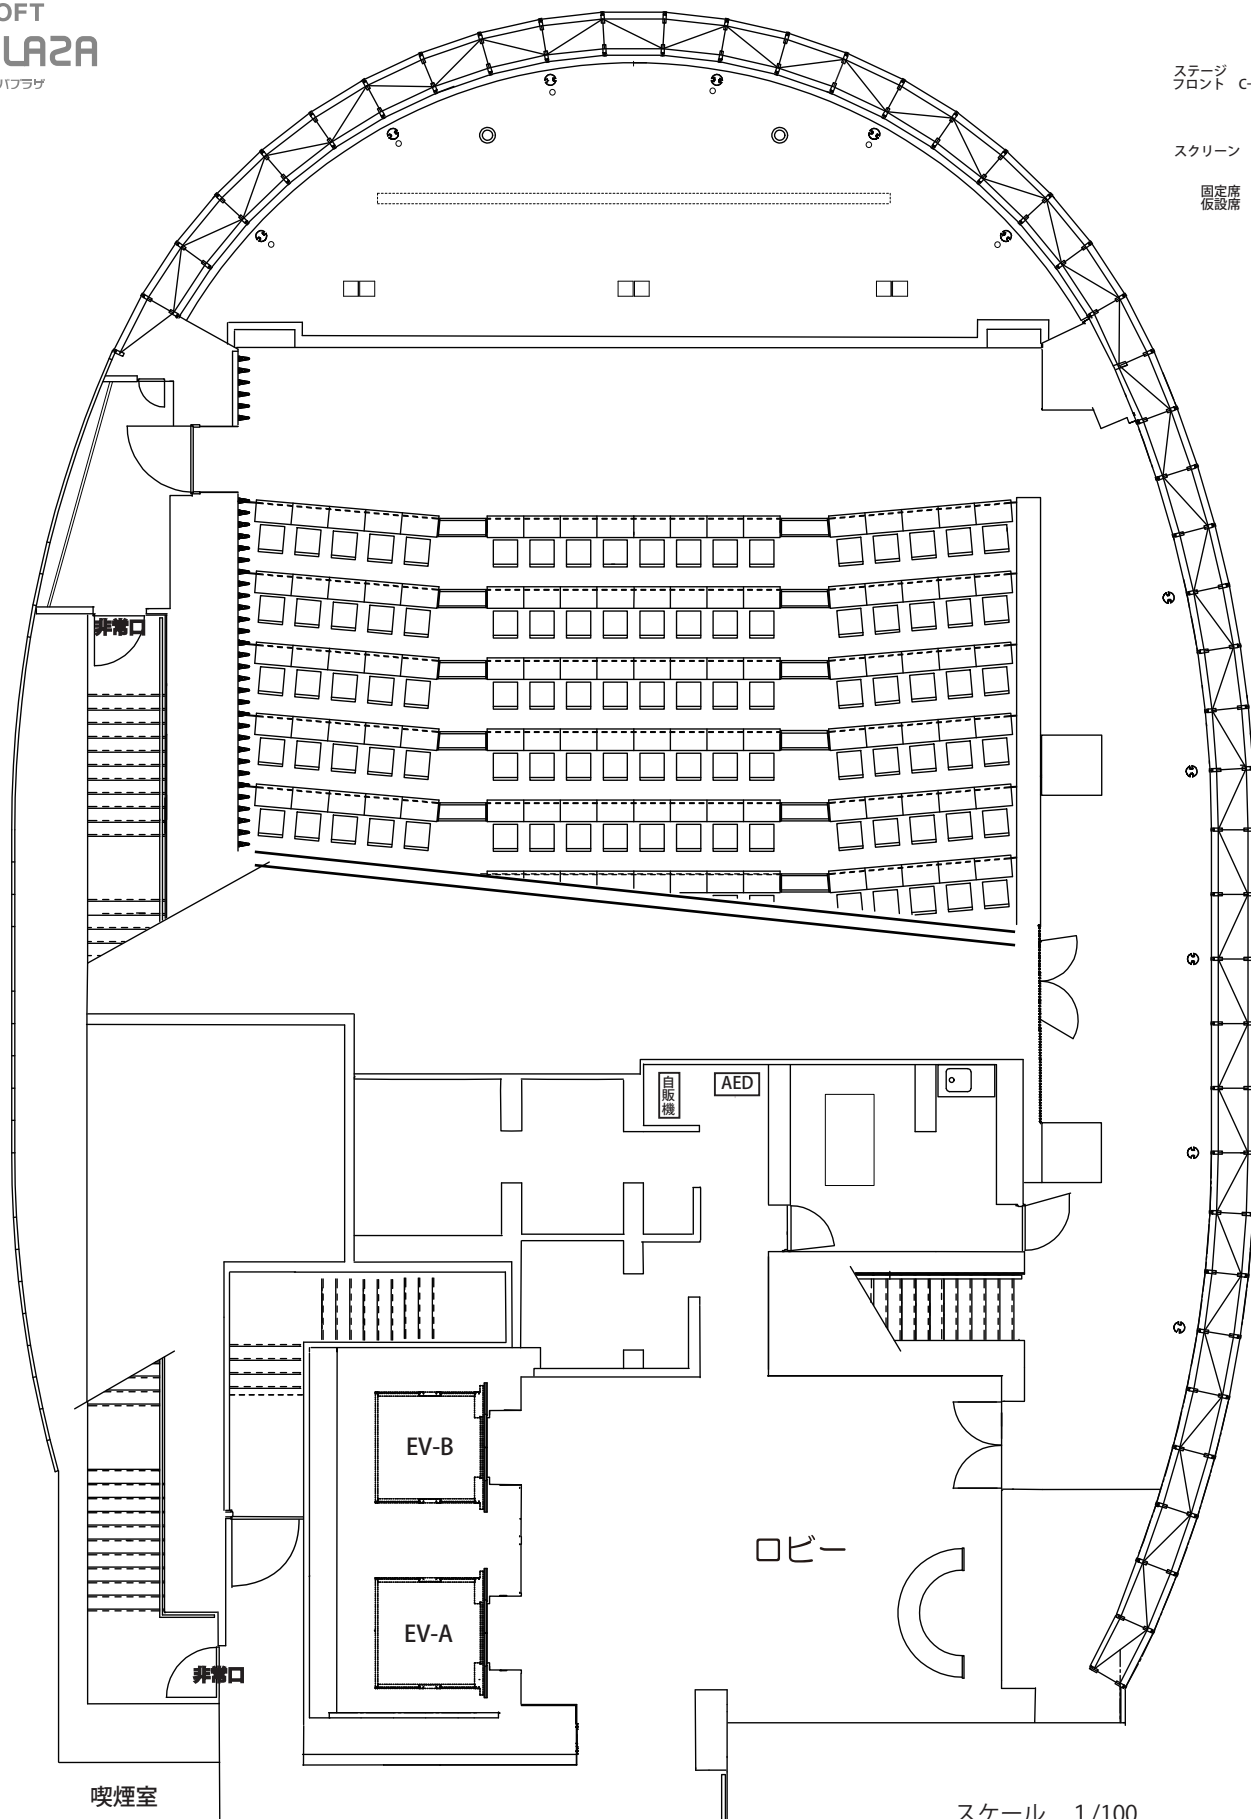

富士ソフト アキバプラザ

アキバホール<客席図／固定席180名>

FUJISOFT
AKIBAPLAZA
富士ソフト アキバプラザ

富士ソフト アキバプラザ

アキバホール<5F部分 全体図>

FUJISOFT
AKIBAPLaza

富士ソフト アキバプラザ

ステージ W:14954
フロント C→L6237 C→R6670
D:5282(最深部)
H:410

スクリーン W:9585(9100)
H:(5100)

固定席 180席
仮設席 16席

スケール 1/100
(A3で印刷の際)