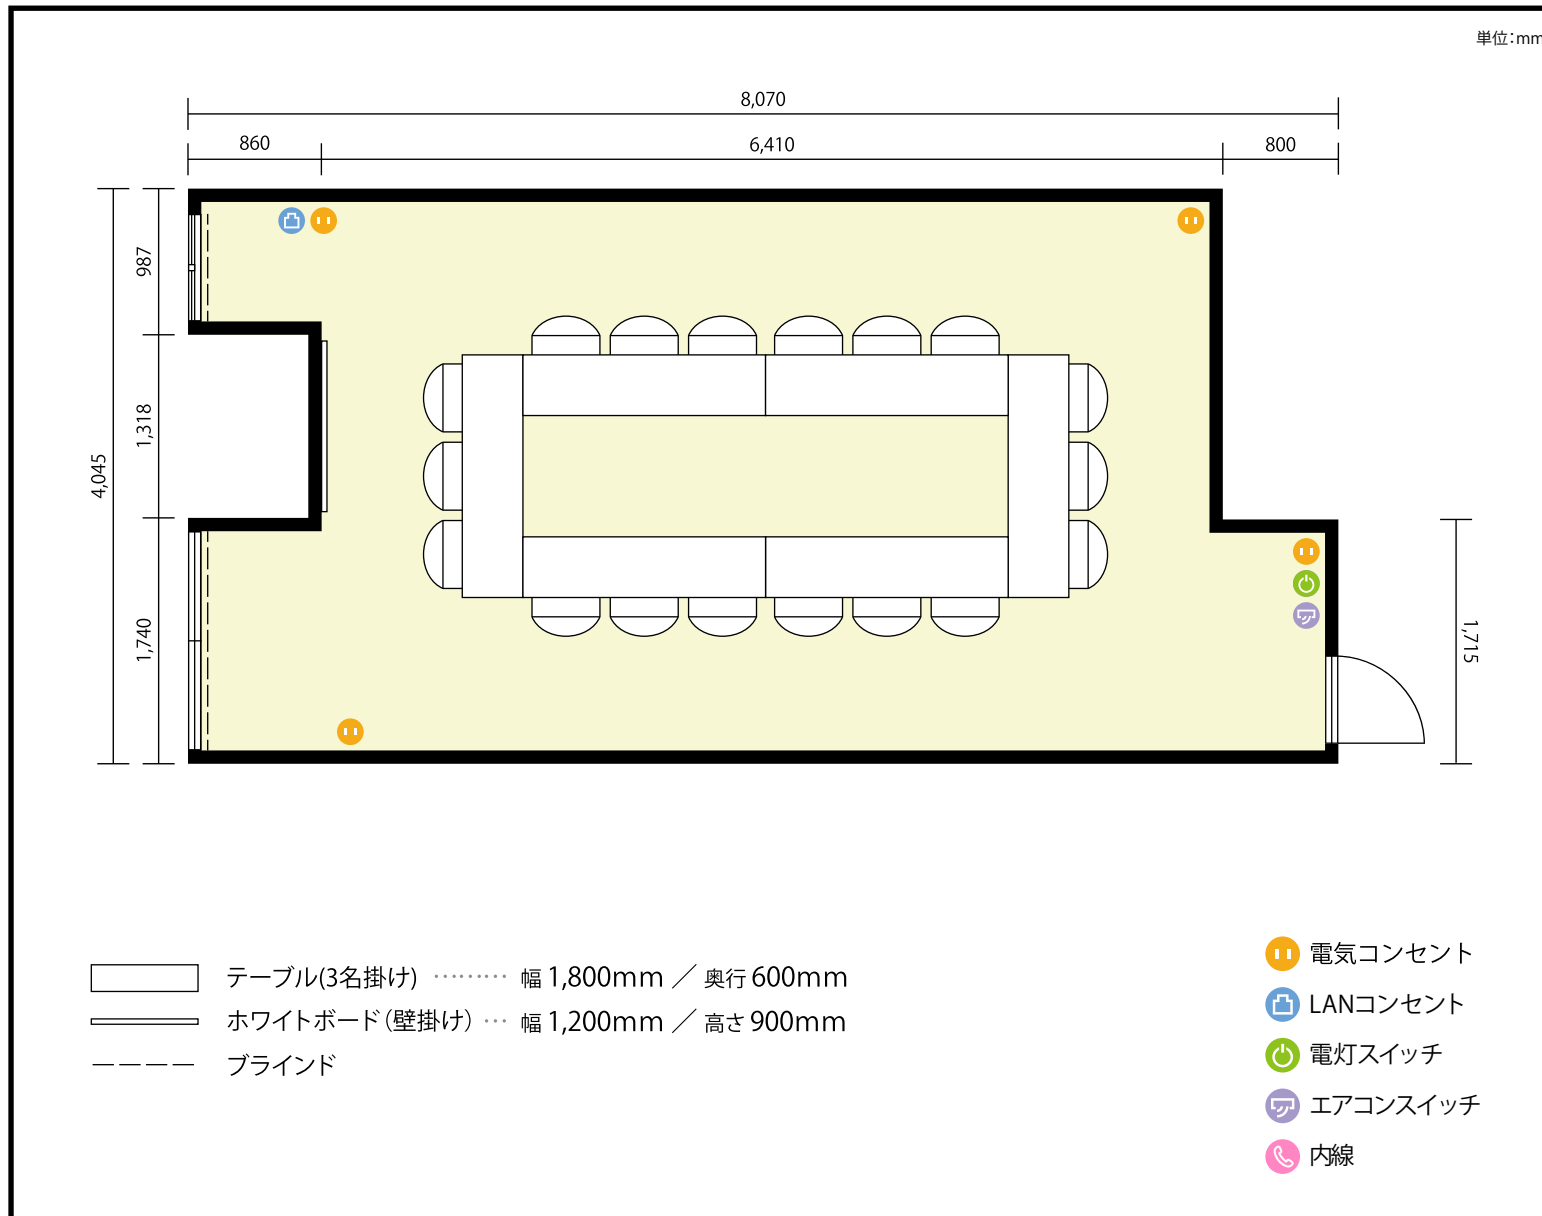

2階 会議室A / 口の字

〒471-0027 愛知県豊田市喜多町4-28 豊田プレステージホテル 2階

利用人数 最大利用人数 (※講師席を除く)

口の字 18名

施設情報

面積 26.0 m<sup>2</sup> (7.8 坪)

天井高 2,310mm

ドア開口部 横 725mm  
縦 1,990mm