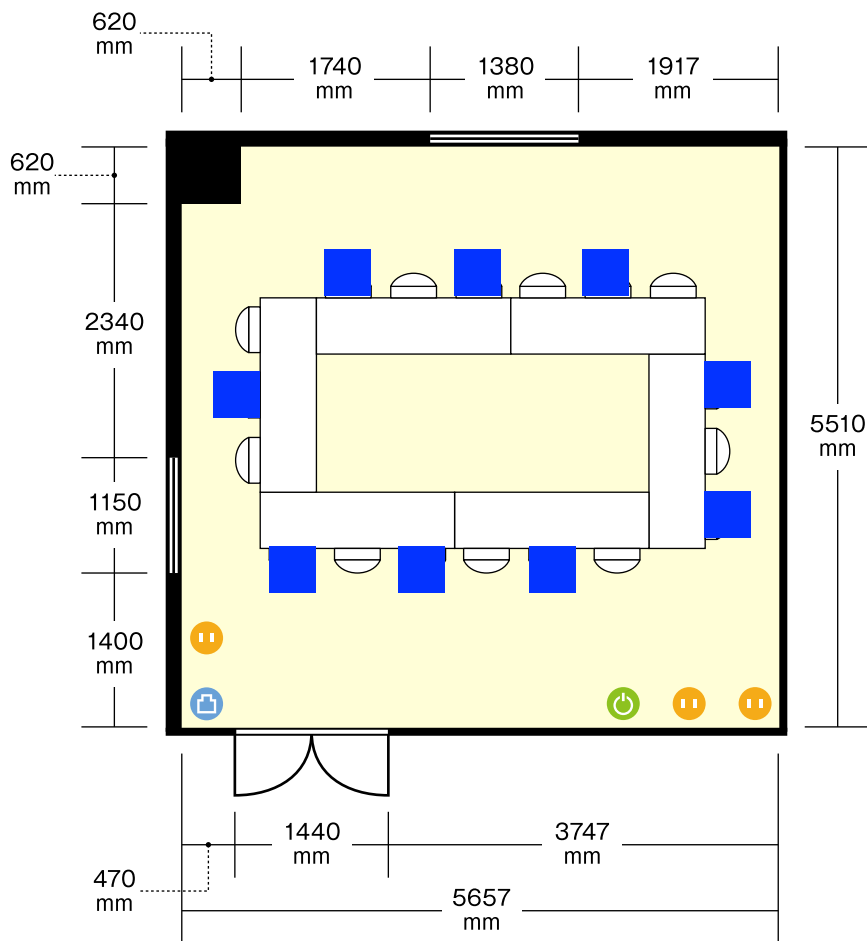

電灯スイッチ

LANコンセント

利用人数 (最大利用人数)

口の字 18名

施設情報

面積 37.99 m² (11.4坪)

天井高 2330 mm

ドア開口部 横 1440 mm

縦 1950 mm

窓 2箇所

プラザホテル豊田店

3階 第1会議室 / 口の字

〒470-1201 愛知県豊田市豊栄町1-88 プラザホテル豊田

利用人数 (最大利用人数)

ソーシャルディスタンス(5割)口の字9名

施設情報

面積	37.99 m ² (11.4坪)
天井高	2330 mm
ドア開口部	横 1440 mm 縦 1950 mm
窓	2 箇所

机サイズ(3名掛)

… 横 1800 mm / 奥行 450 mm

ホワイトボードサイズ

… 横 1800 mm / 高さ 900 mm

電気コンセント

電灯スイッチ

LANコンセント

… 横 1800 mm / 奥行 450 mm

ホワイトボードサイズ

… 横 1800 mm / 高さ 900 mm

 電気コンセント

 電灯スイッチ

 LANコンセント