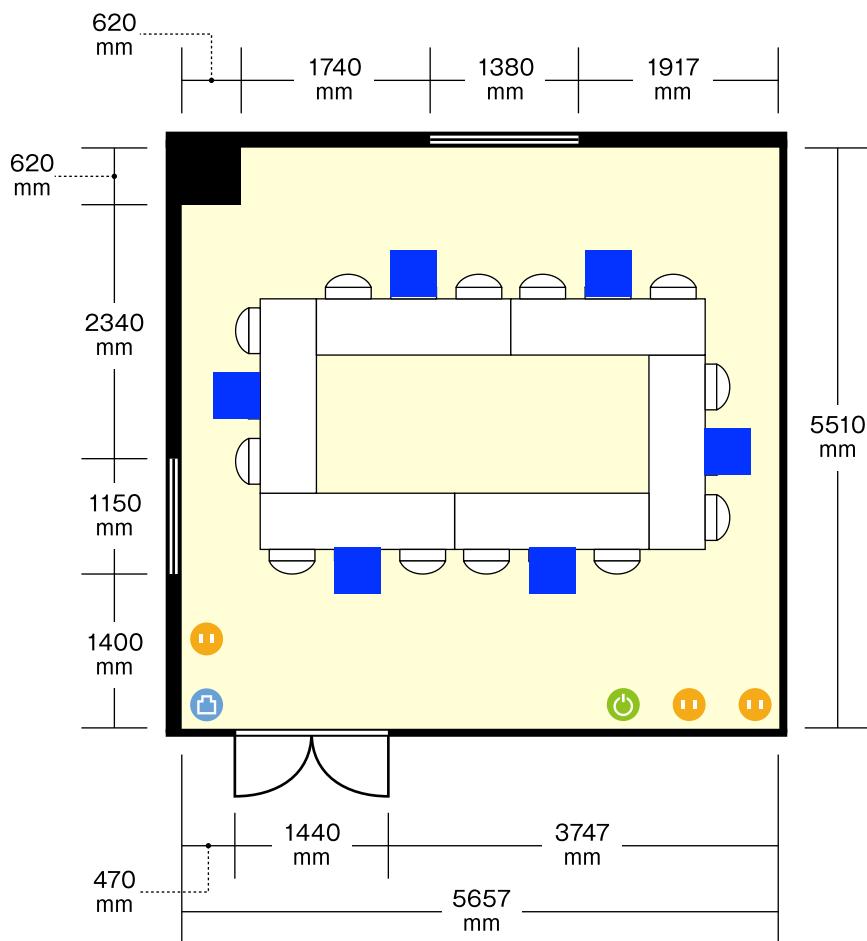

電灯スイッチ

LANコンセント

利用人数 (最大利用人数)

口の字 18名

施設情報

面積 37.99 m² (11.4坪)

天井高 2330 mm

ドア開口部 横 1440 mm

面積	37.99 m ² (11.4坪)
天井高	2330 mm
ドア開口部	横 1440 mm 縦 1950 mm
窓	2 箇所

机サイズ(3名掛)

… 横 1800 mm / 奥行 450 mm

ホワイトボードサイズ

… 横 1800 mm / 高さ 900 mm

電気コンセント

電灯スイッチ

LANコンセント

プラザホテル豊田店

3階 第1会議室 / 口の字

〒470-1201 愛知県豊田市豊栄町1-88 プラザホテル豊田

利用人数 (最大利用人数)

ソーシャルディスタンス(3割)口の字6名

施設情報

面積	37.99 m ² (11.4坪)
天井高	2330 mm
ドア開口部	横 1440 mm 縦 1950 mm
窓	2 箇所

机サイズ(3名掛)

… 横 1800 mm / 奥行 450 mm

ホワイトボードサイズ

… 横 1800 mm / 高さ 900 mm

 電気コンセント

 電灯スイッチ

 LANコンセント