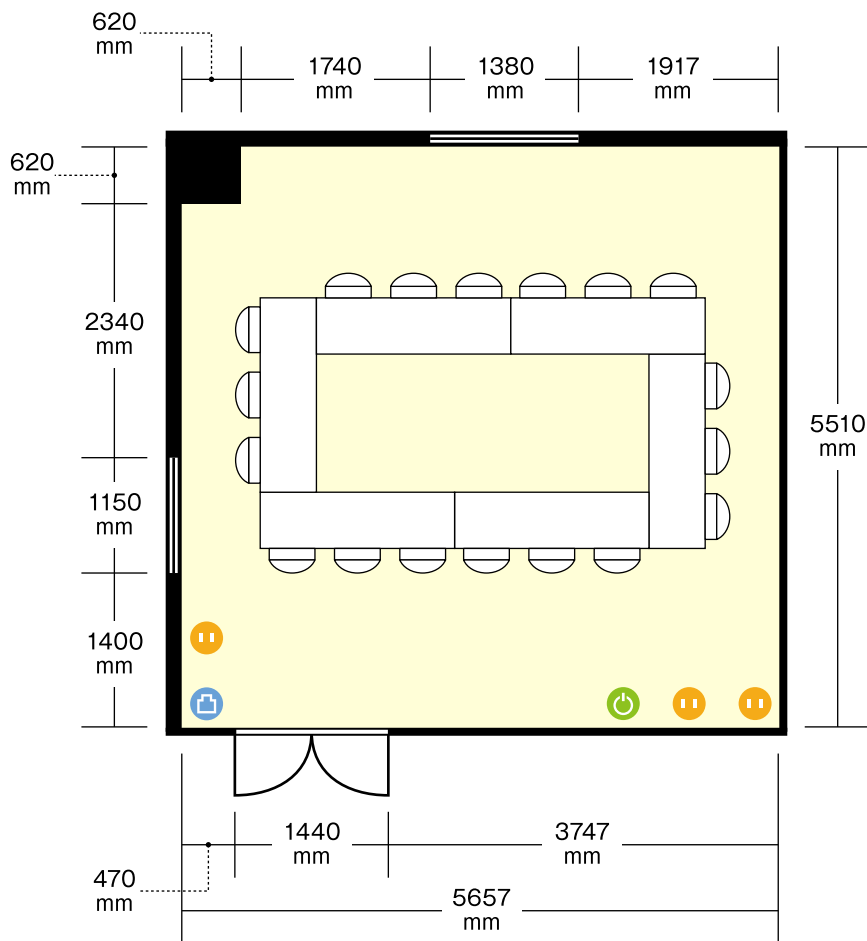

プラザホテル豊田店

3階 第1会議室 / 口の字

〒470-1201 愛知県豊田市豊栄町1-88 プラザホテル豊田

机サイズ(3名掛)

… 横 1800 mm / 奥行 450 mm

ホワイトボードサイズ

… 横 1800 mm / 高さ 900 mm

電気コンセント

電灯スイッチ

LANコンセント

利用人数 (最大利用人数)

口の字 18名

施設情報

面積 37.99 m² (11.4坪)

天井高 2330 mm

ドア開口部 横 1440 mm

面積	37.99 m ² (11.4坪)
天井高	2330 mm
ドア開口部	横 1440 mm 縦 1950 mm
窓	2 箇所

机サイズ(3名掛)

… 横 1800 mm / 奥行 450 mm

ホワイトボードサイズ

… 横 1800 mm / 高さ 900 mm

電気コンセント

電灯スイッチ

LANコンセント

… 横 1800 mm / 奥行 450 mm

ホワイトボードサイズ

… 横 1800 mm / 高さ 900 mm

 電気コンセント

 電灯スイッチ

 LANコンセント