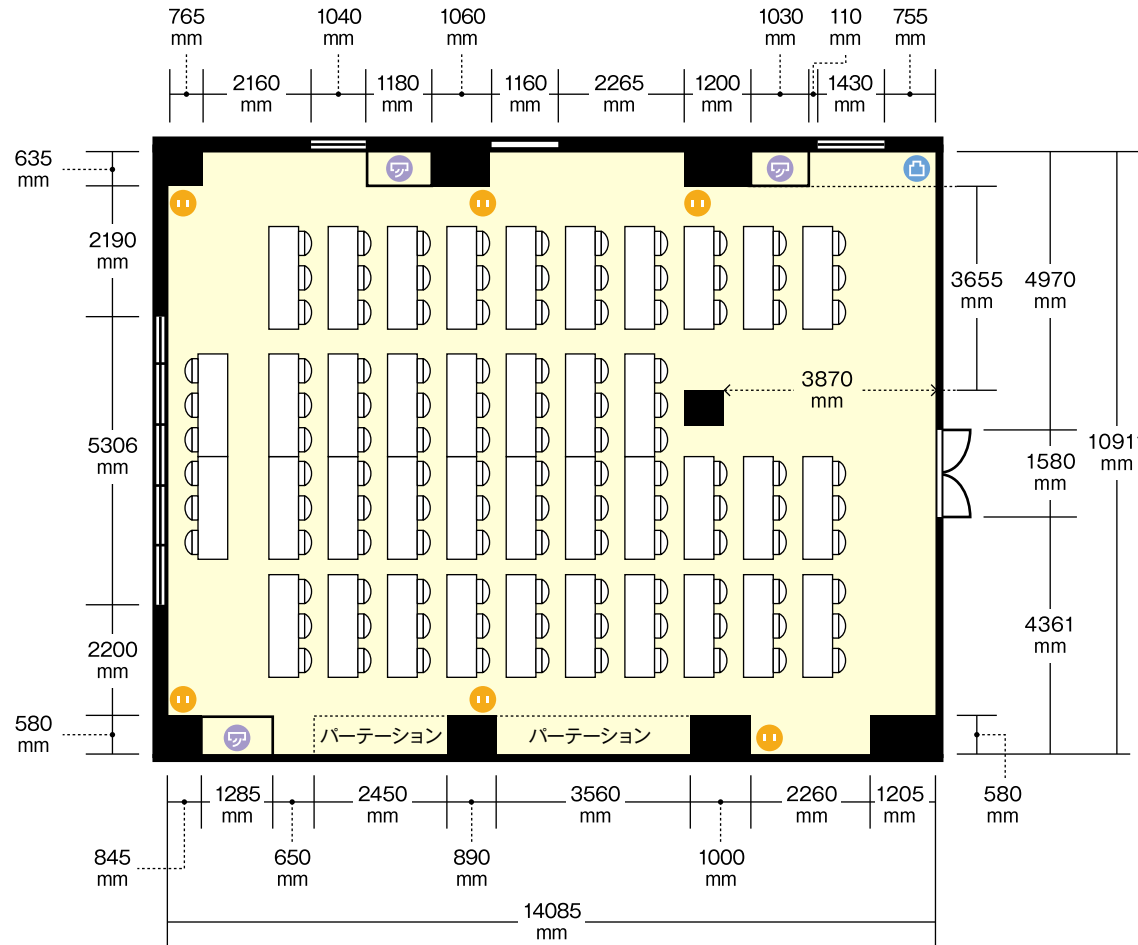

# プラザホテル豊田店

3階 第3会議室 / スクール

〒470-1201 愛知県豊田市豊栄町1-88 プラザホテル豊田

机サイズ(3名掛)  
 ... 横 1800 mm / 奥行 450 mm

ホワイトボードサイズ  
 ... 横 1800 mm / 高さ 900 mm

- 電気コンセント
- LANコンセント
- エアコンスイッチ

## 施設情報

面積 151.89 m<sup>2</sup> (45.9坪)  
 天井高 2250 mm  
 ドア開口部 横 1580 mm  
 縦 1900 mm  
 窓 3 箇所

## 施設情報

面積	151.89 ㎡ (45.9坪)
天井高	2250 mm
ドア開口部	横 1580 mm 縦 1900 mm
窓	3 箇所

ドア開口部 横 1580 mm  
縦 1900 mm

窓 3 箇所