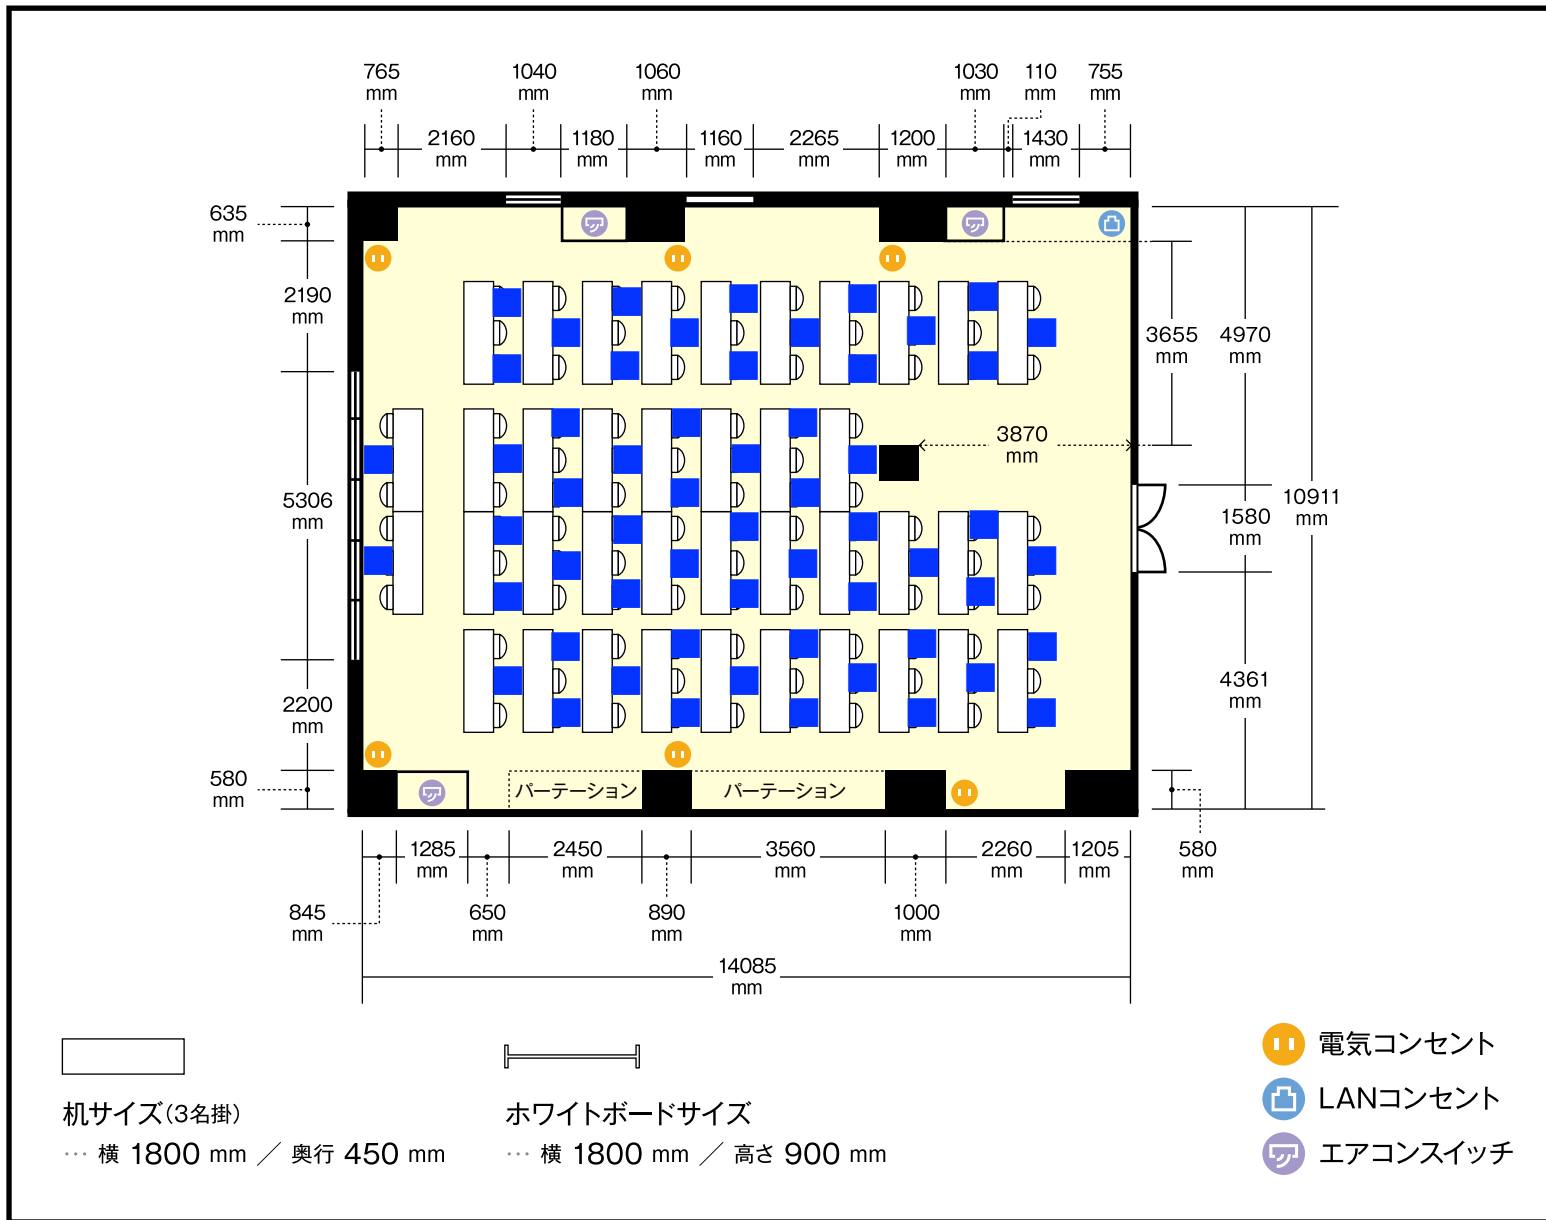

プラザホテル豊田店

3階 第3会議室 / スクール

〒470-1201 愛知県豊田市豊栄町1-88 プラザホテル豊田

利用人数 (最大利用人数)

ソーシャルディスタンス(5割)スクール55名

施設情報

面積	151.89 ㎡ (45.9坪)
天井高	2250 mm
ドア開口部	横 1580 mm 縦 1900 mm
窓	3 箇所