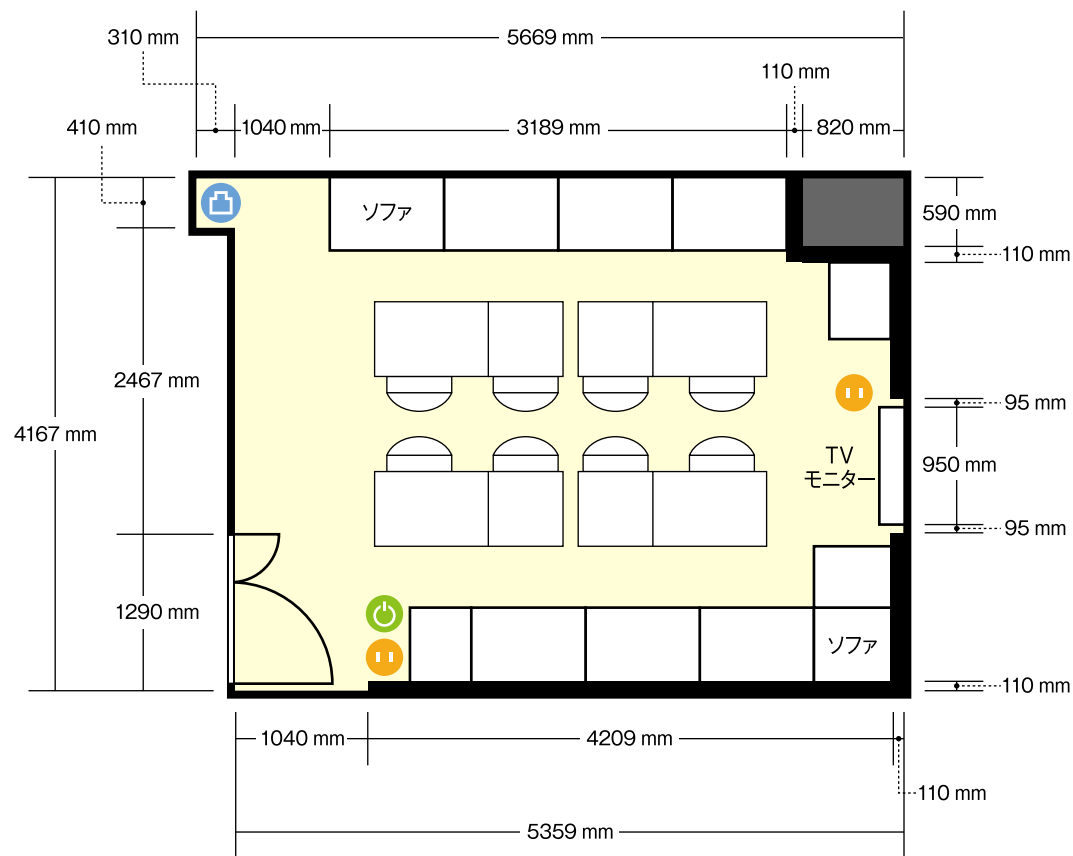

プラザホテル豊田店

3階 第4会議室 / 口の字

〒470-1201 愛知県豊田市豊栄町1-88 プラザホテル豊田

利用人数 (最大利用人数)

口の字 20名

施設情報

面積 25.68㎡ (7.7坪)

天井高 2260mm

ドア開口部 横 1290mm
縦 2000mm

机サイズ(3名掛)

… 横 1800 mm / 奥行 450 mm

机サイズ(大机)

… 横 900 mm / 奥行 600 mm

電気コンセント

電灯スイッチ

LANコンセント

プラザホテル豊田店

3階 第4会議室 / 口の字

〒470-1201 愛知県豊田市豊栄町1-88 プラザホテル豊田

利用人数 (最大利用人数)

ソーシャルディスタンス(5割)口の字4名

施設情報

面積 25.68 m² (7.7坪)

天井高 2260 mm

ドア開口部 横 1290 mm
縦 2000 mm

机サイズ(3名掛)

… 横 1800 mm / 奥行 450 mm

机サイズ(大机)

… 横 900 mm / 奥行 600 mm

電気コンセント

電灯スイッチ

LANコンセント