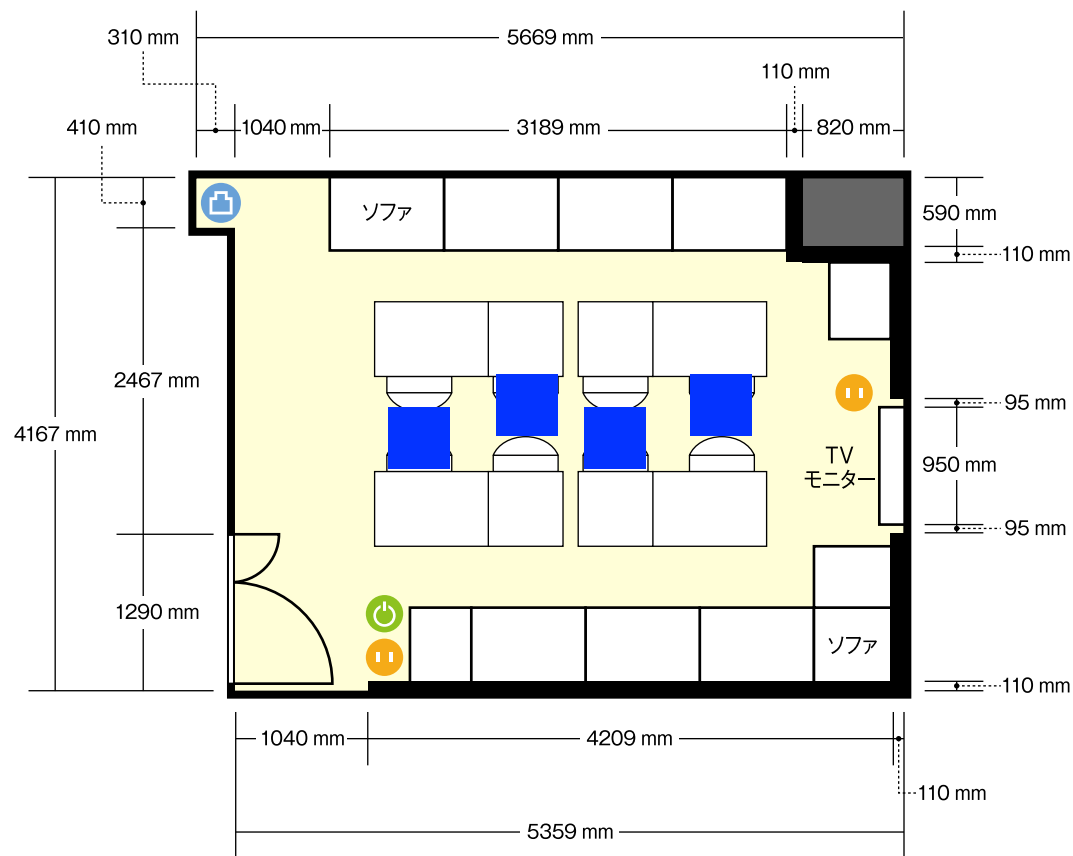

ドア開口部 横 1290mm
縦 2000mm

机サイズ(3名掛)

… 横 1800 mm / 奥行 450 mm

机サイズ(大机)

… 横 900 mm / 奥行 600 mm

電気コンセント

電灯スイッチ

LANコンセント

プラザホテル豊田店

3階 第4会議室 / 口の字

〒470-1201 愛知県豊田市豊栄町1-88 プラザホテル豊田

利用人数 (最大利用人数)

ソーシャルディスタンス(5割)口の字4名

施設情報

面積 25.68 m² (7.7坪)

天井高 2260 mm

ドア開口部 横 1290 mm
縦 2000 mm

机サイズ(3名掛)

… 横 1800 mm / 奥行 450 mm

机サイズ(大机)

… 横 900 mm / 奥行 600 mm

電気コンセント

電灯スイッチ

LANコンセント