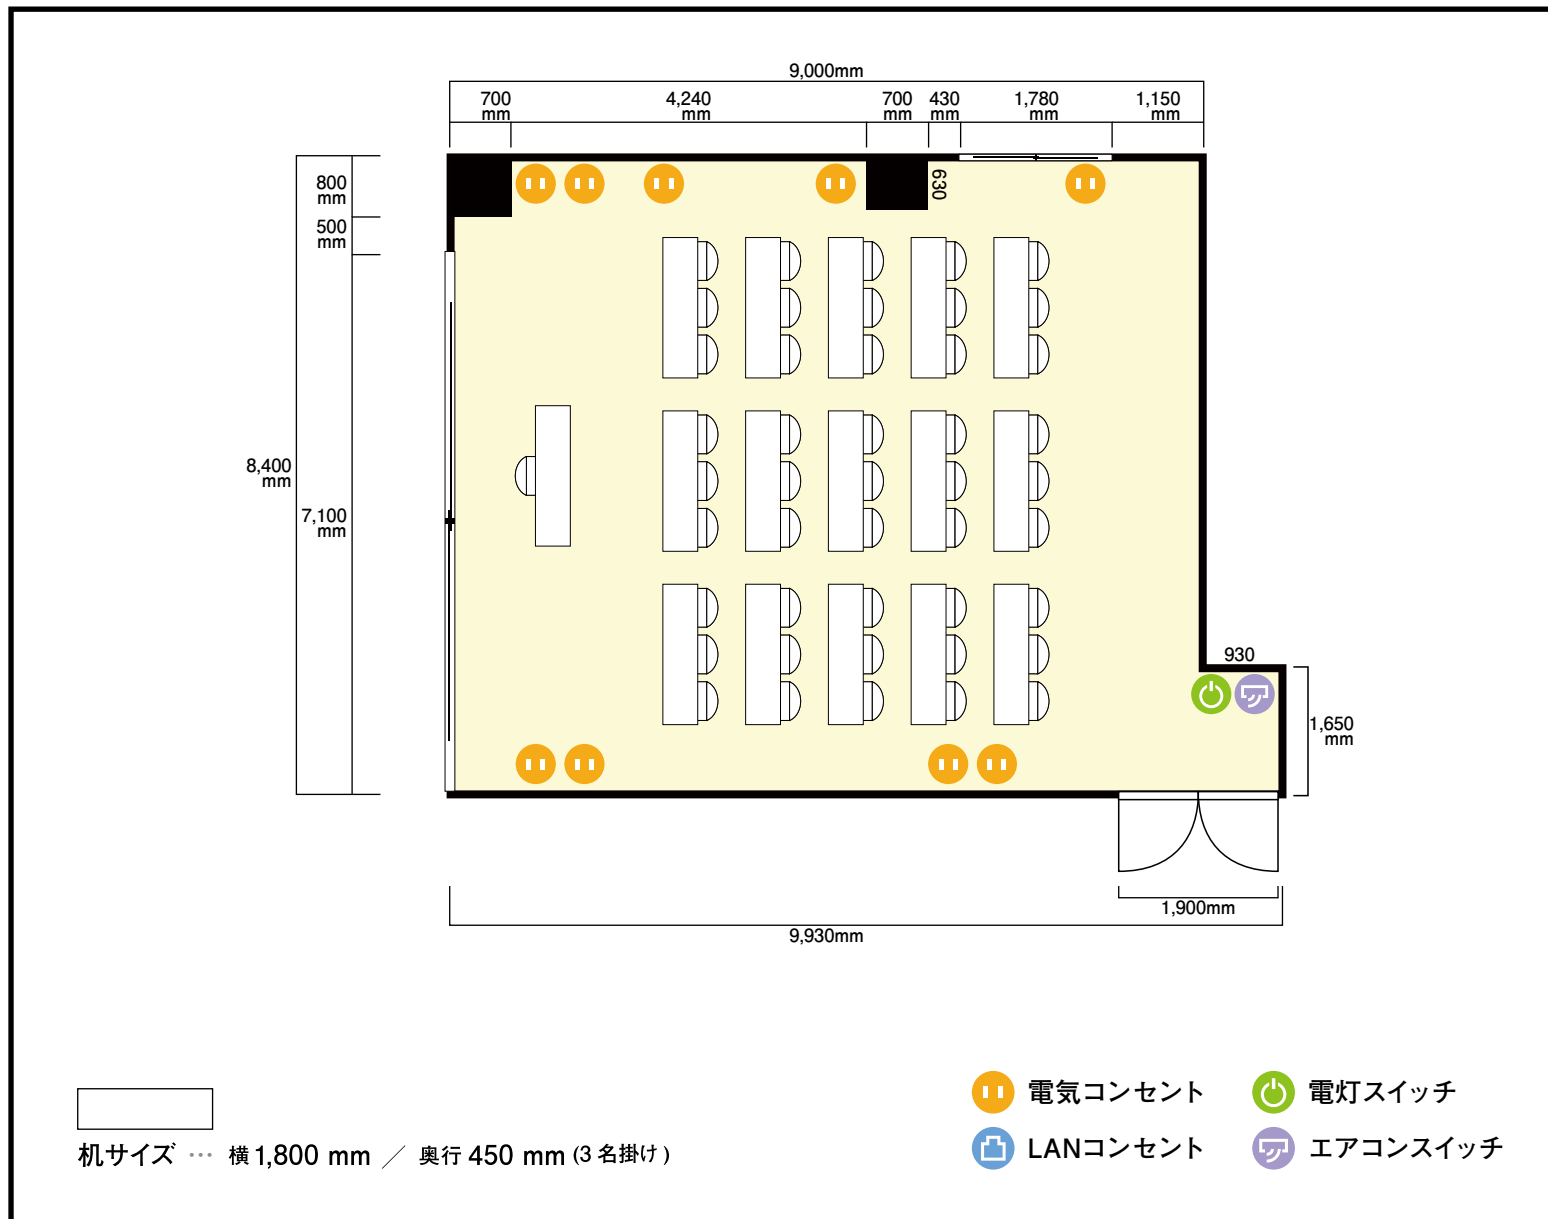

1階

楓の間

〒471-0849 愛知県豊田市美山町2-14-1

利用人数 (最大利用人数)

スクール 46名

施設情報

面積 84㎡ (25.41坪)

天井高 2,530mm

ドア開口部 横 1,900mm  
縦 2,250mm

窓 2箇所

備考