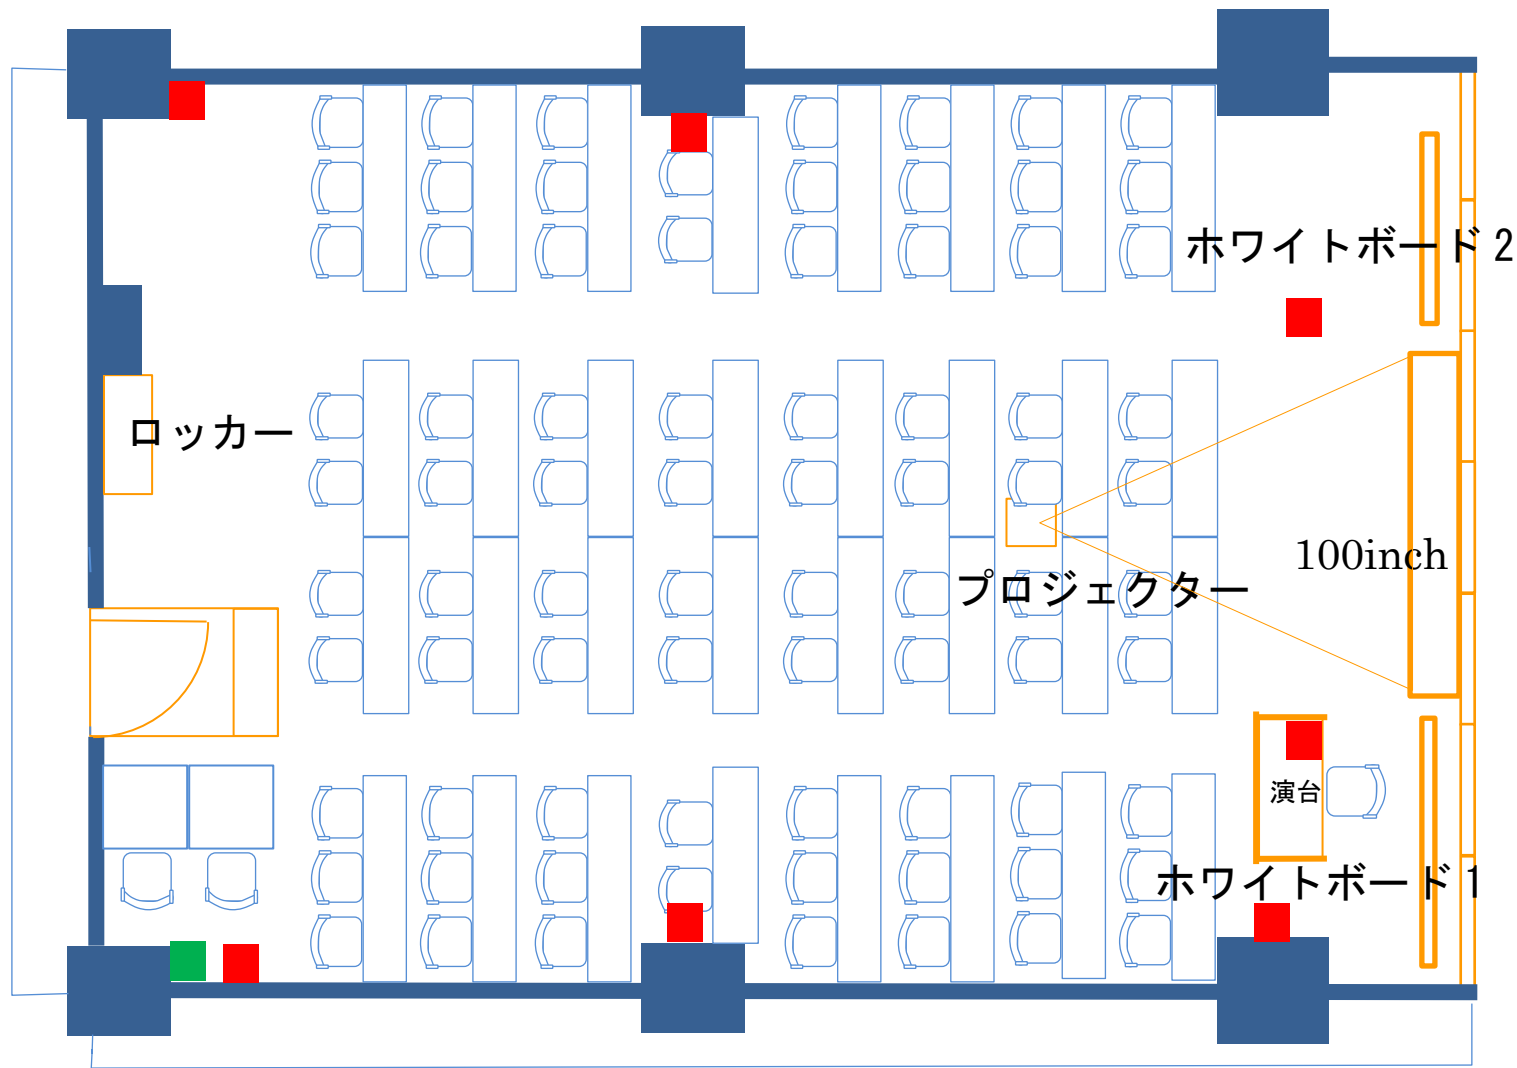

8500

12050

ホワイトボード1

幅 1,800mm 高さ 900mm

ホワイトボード2

幅 1,500mm 高さ 900mm

スクリーン(自立型)

100インチ 16:9

幅 2,210mm 高さ 2,340mm

演台

プロジェクター (天吊り)

机 (3名掛け 14台)

幅 1,800mm 奥行 450mm 高さ 70mm

机 (2名掛け 18台)

幅 1,500mm 奥行 450mm 高さ 70mm

受付机 2台

幅 800mm 奥行 800mm 高さ 70mm

面積 94㎡ (28.5坪)

天井高 2,440mm

ドア開口部 縦 2,100mm

横 800mm

出入り口 1箇所

窓 7箇所

コンセント 7箇所

LANケーブル差込口 5箇所

プロジェクターケーブル 5m

(VGA HDMI 変換あり)

■ コンセント位置

■ LAN接続(機材)