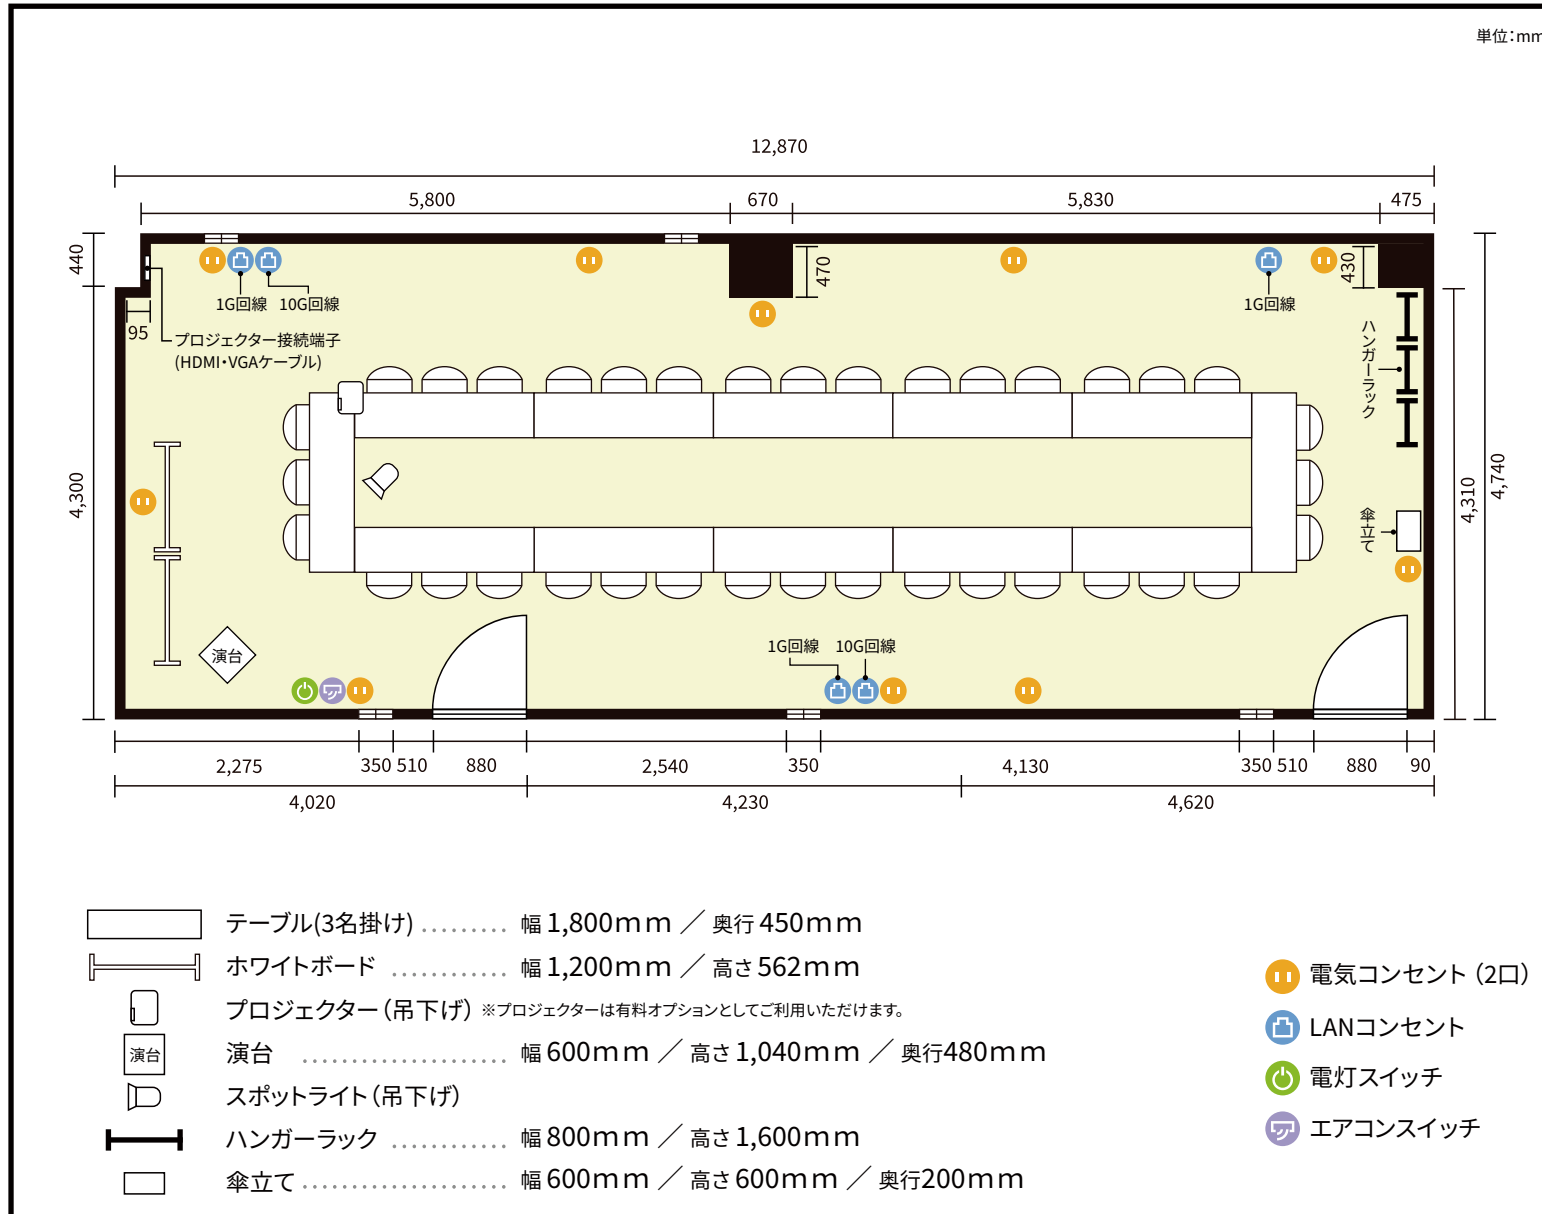

4階 RoomB / 設営付き(口の字)

〒460-0003 愛知県名古屋市中区錦3-22-24 ATS広小路ビル 4階

利用人数 最大利用人数(※講師席を除く)

口の字 36名

施設情報

面積 72.0 m² (21.7 坪)

天井高 2,450mm

ドア開口部 横 800mm
縦 2,100mm

備考

セルフ設営以外のレイアウトをご希望の場合はレイアウト変更費用が発生致します。