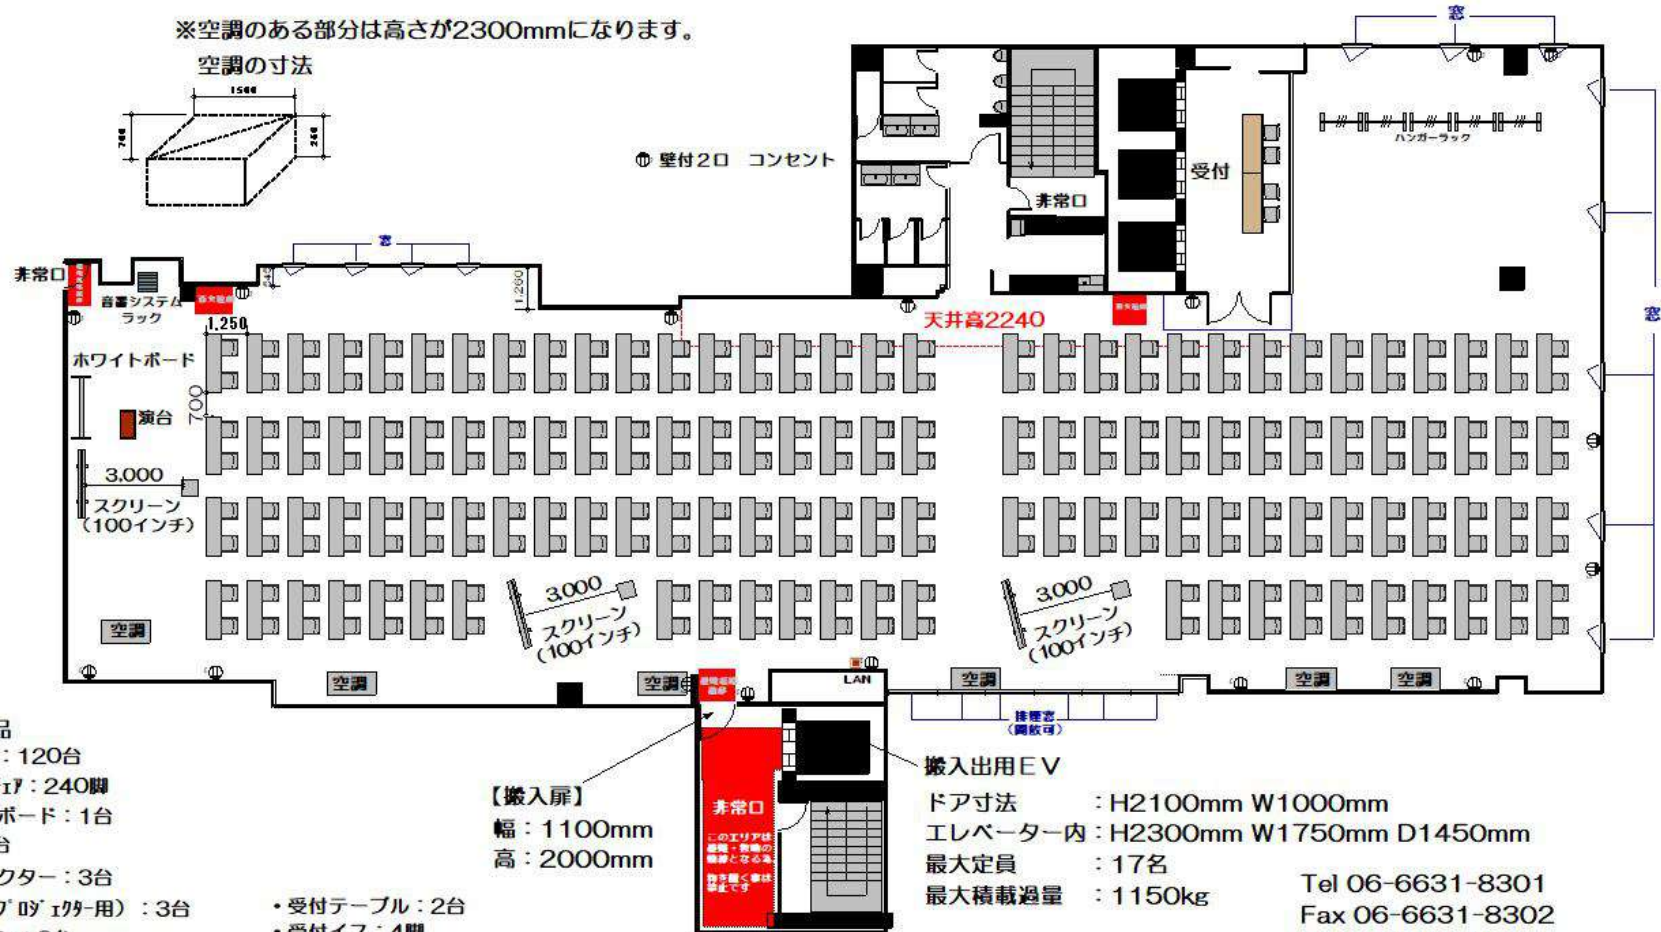

ホール7 スクール2名掛け 240席

◎面積：691㎡ / 天井高：2550mm

※空調のある部分は高さが2300mmになります。

■使用備品

- ・テーブル：120台
- ・スタッグ 椅子：240脚
- ・ホワイトボード：1台
- ・演台：1台
- ・プロジェクター：3台
- ・設置台（7'0" エキター用）：3台
- ・スクリーン：3台
- ・音響システム：1セット
(ワイヤレスマイク2本・天井スピーカー・CDデッキ)

- ・受付テーブル：2台
- ・受付イス：4脚
- ・ハンガーラック（ハンガー20本付）：5台

【搬入扉】
幅：1100mm
高：2000mm

Tel 06-6631-8301
Fax 06-6631-8302
nmhall@kohmei.co.jp
難波御堂筋ホール