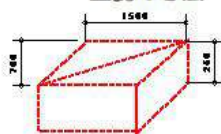

ホール7 シアター形式500席

◎面積：691㎡ / 天井高：2550mm

※空調のある部分は高さが2,300mmになります。

空調の寸法

■使用備品

- ・スタッキングチェア：500脚
- ・ホワイトボード：1台
- ・演台：1台
- ・プロジェクター：3台
- ・設置台（プロジェクター用）：3台
- ・スクリーン：3台
- ・音響システム：1セット
(ワイヤレスマイク2本・天井スピーカー・CDデッキ)

- ・受付用テーブル：2台
- ・受付用椅子：4脚
- ・ハンガーラック（ハンガー20本付）：5台

【搬入扉】
幅：1100mm
高：2000mm

搬入用EV

- ドア寸法：H2100mm W1000mm
- エレベーター内：H2300mm W1750mm D1450mm
- 最大定員：17名
- 最大積載量：1150kg

Tel 06-6631-8301
Fax 06-6631-8302
nmhall@kohmei.co.jp
難波御堂筋ホール