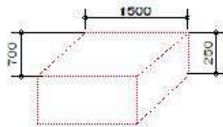

ホール10 スクール形式2名掛け 240席

◎面積：695㎡ / 天井高：2550mm

※エアコンのある部分は高さが2,300mmになります

エアコンの寸法

■使用備品

- ・テーブル：120台
- ・スチキング 釘：240脚
- ・ホワイトボード：1台
- ・演台：1台
- ・プロジェクター：3台
- ・設置台：3台
- ・スクリーン：3台
- ・音響システム：1セット
(ワイヤレスマイク2本・天井スピーカー・CDデッキ)
- ・受付テーブル：2台
- ・受付イス：4脚
- ・ハンガーラック (ハンガー20本付)：5台

緊急エレベーター

緊急出入用EV
ドア寸法 : H2100mm W1000mm
エレベーター内 : H2300mm W1750mm D1450mm
最大定員 : 17名
最大積載重量 : 1150kg

Tel 06-6631-8301
Fax 06-6631-8302
nmhall@kohmei.co.jp
難波御堂筋ホール