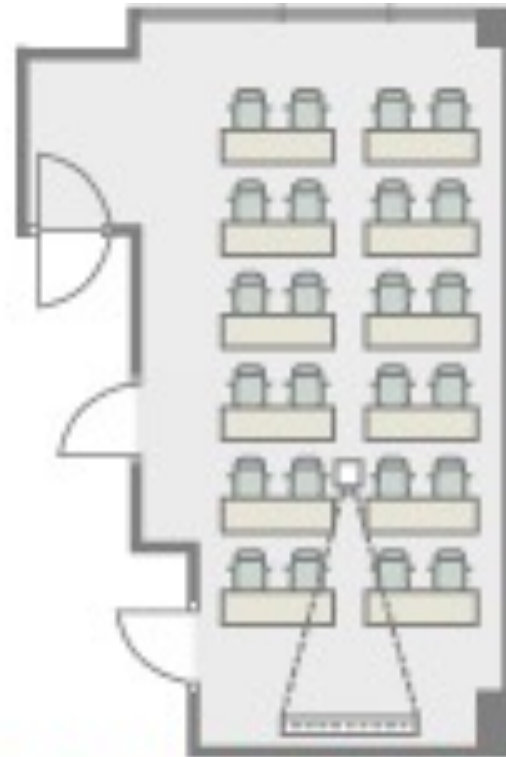

2階

中会議室

〒541-0048 大阪府大阪市中央区瓦町4-4-7 おおきに御堂筋瓦町ビル

**スクール形式〈24席〉**  
セミナーやプレゼンに

利用人数 最大利用人数

最大 24名

施設情報

面積 46.4㎡

備考

※レイアウト変更はお客様ご自身で  
お願いしております。

※お帰りの際は必ずスクール形式に  
戻していただきますようお願いいた  
します。