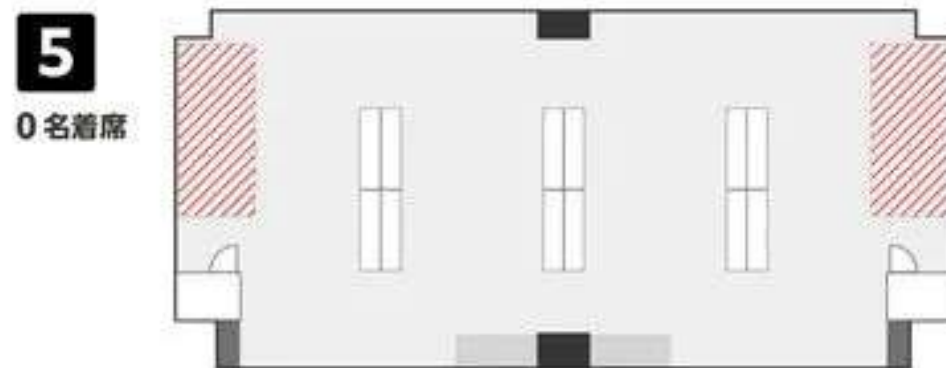

基本配置図

レイアウトパターン

レイアウト変更オプションは有料です

机・椅子置き場

寸法