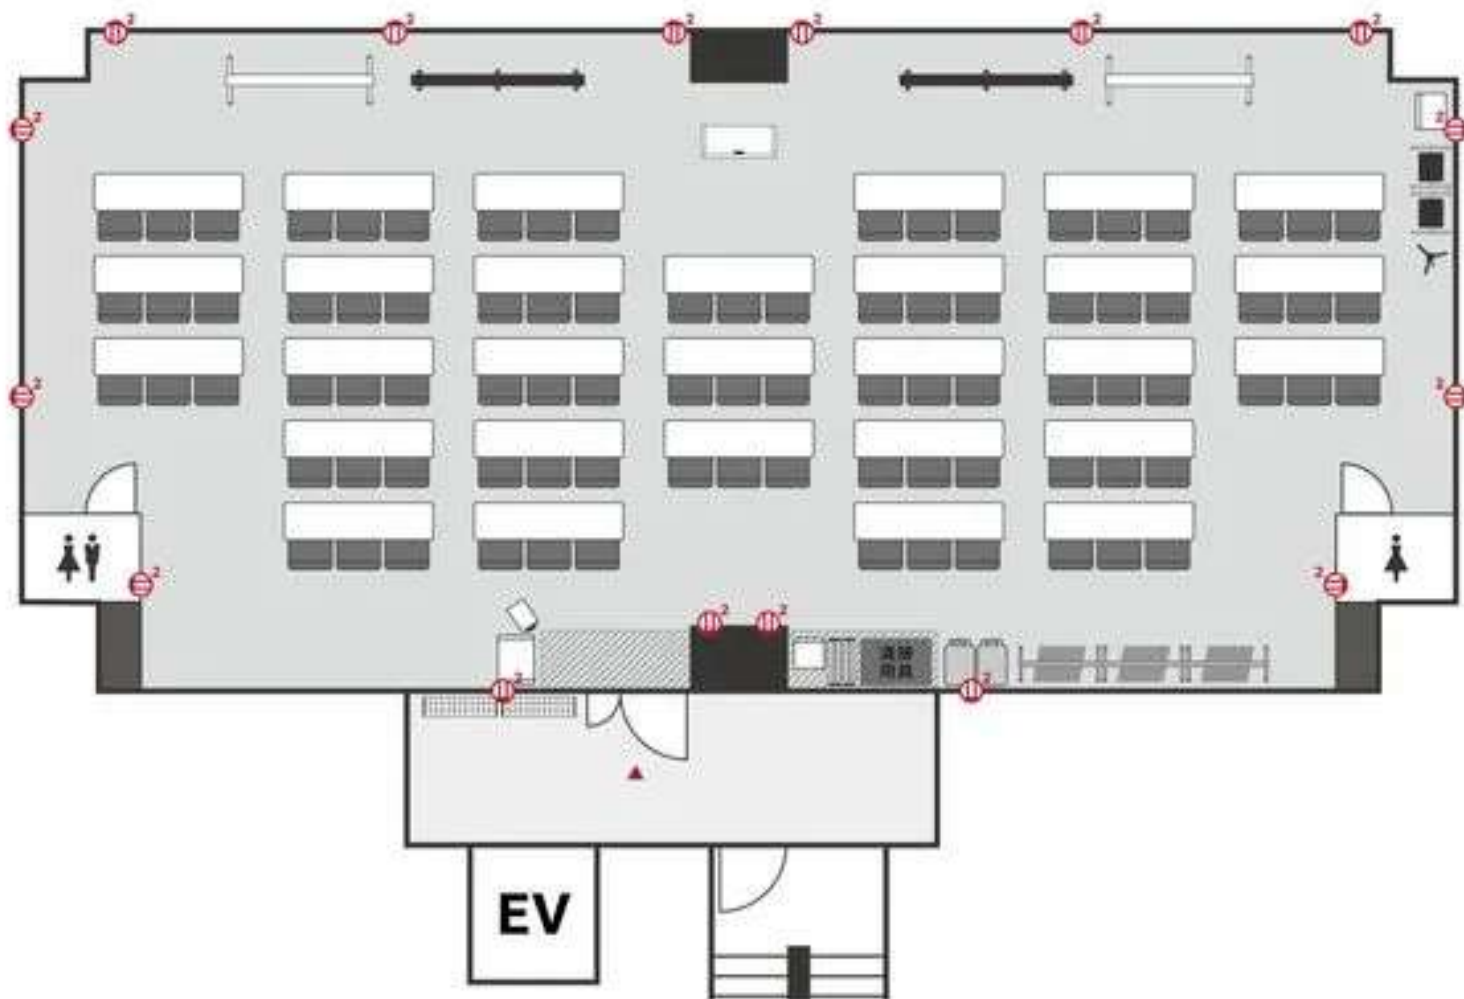

基本配置図

レイアウトパターン

レイアウト変更オプションは有料です

机・椅子置き場

寸法