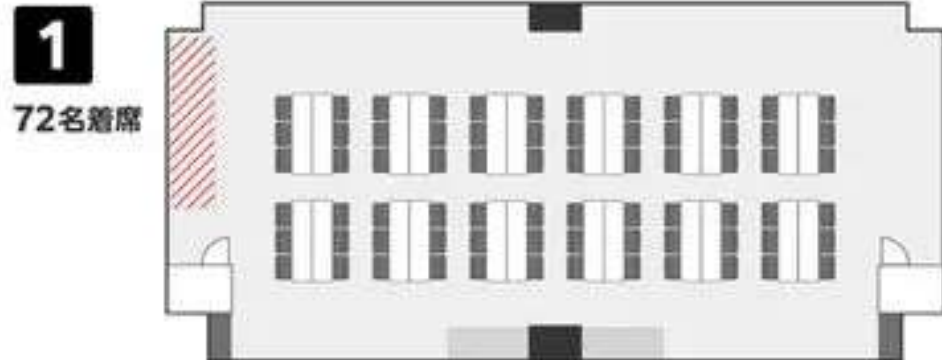

基本配置図

レイアウトパターン

レイアウト変更オプションは有料です

机・椅子置き場

寸法