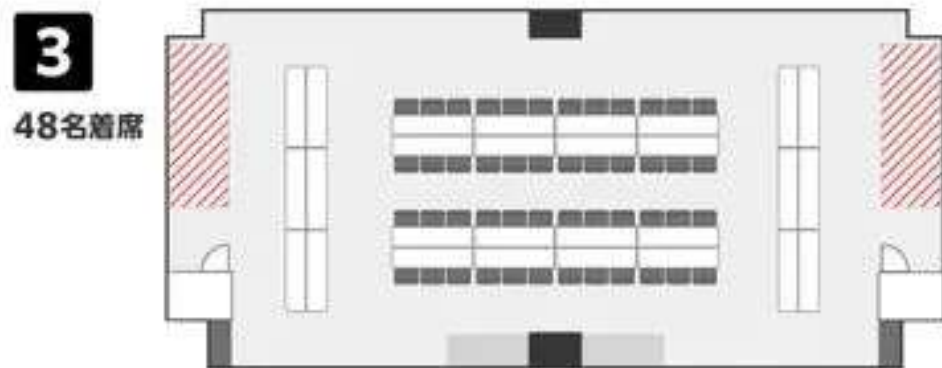

基本配置図

レイアウトパターン

レイアウト変更オプションは有料です

机・椅子置き場

寸法