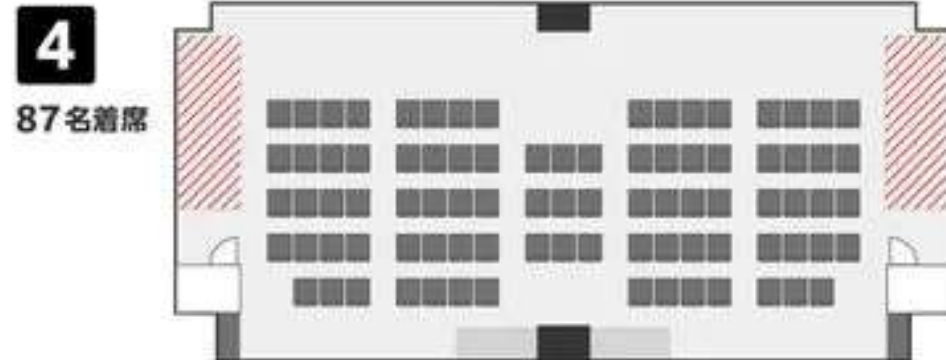

基本配置図

レイアウトパターン

レイアウト変更オプションは有料です

机・椅子置き場

寸法