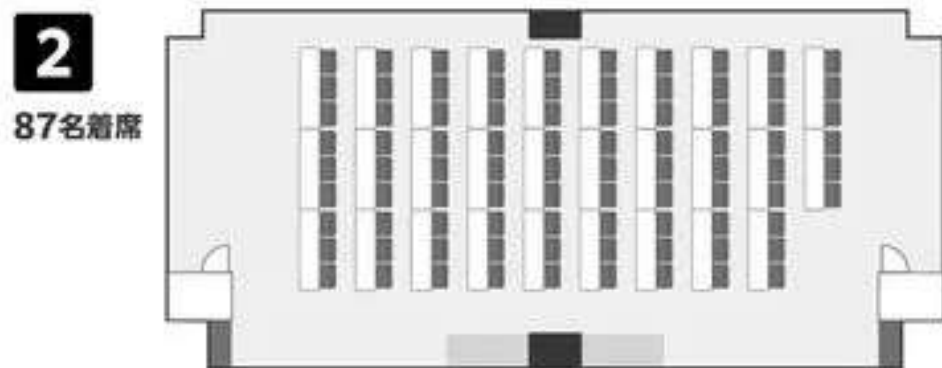

基本配置図

レイアウトパターン

レイアウト変更オプションは有料です

机・椅子置き場

寸法